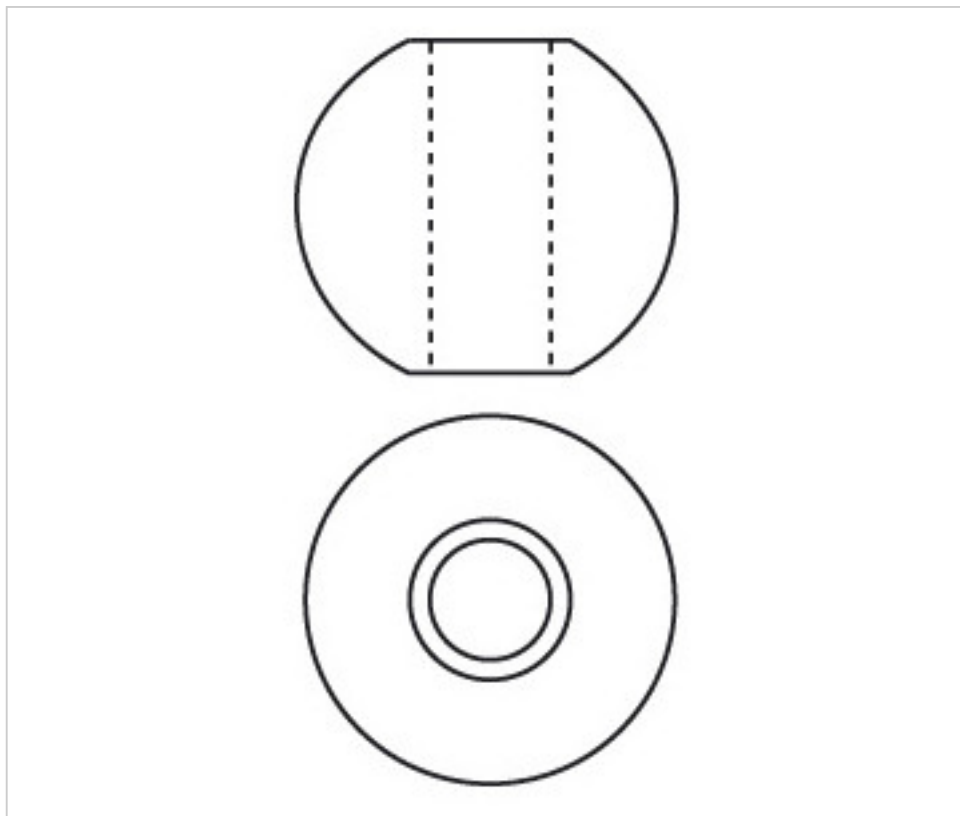

E171089

Nœud 3710 90mm trou central 13mm

22 f&eacute;vr. 2025

**PRIX**

Lot	Prix sans TVA
1	25,27€

Suite à la page suivante >>

CRISTAL POUR LAMPES > SCHOLER CRYSTAL AUTRICHIEN > LIGNE SCHÖLER FANTASTIQUE  
Nœuds "Fantastic"

E171089

Nœud 3710 90mm trou central 13mm

## AUTRES CARACTÉRISTIQUES

---

Diamètre (mm): 90

Couleur: Transparent

Trou central (mm): 13

## DOCUMENTS

---

 [Nœud 3710 90mm trou central 13mm](#)