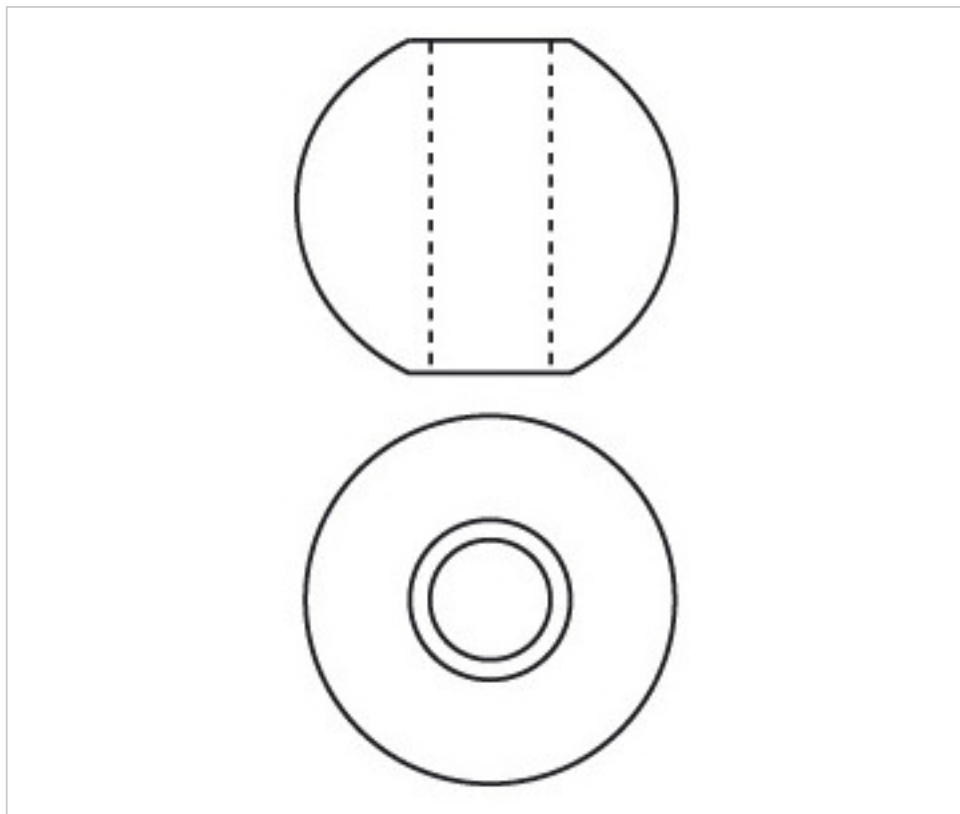

E171089

Nœud 3710 90mm trou central 13mm

6 avril 2025

PRIX

Lot	Prix sans TVA
1	25,27€

Suite à la page suivante >>

CRISTAL POUR LAMPES > SCHOLER CRYSTAL AUTRICHIEN > LIGNE SCHÖLER FANTASTIQUE
Nœuds "Fantastic"

E171089

Nœud 3710 90mm trou central 13mm

SPÉCIFICATIONS TECHNIQUES

Conditionnement: Boîte 1 Pièce

AUTRES CARACTÉRISTIQUES

Diamètre (mm): 90

Couleur: Transparent

Trou central (mm): 13

DOCUMENTS

 [Nœud 3710 90mm trou central 13mm](#)