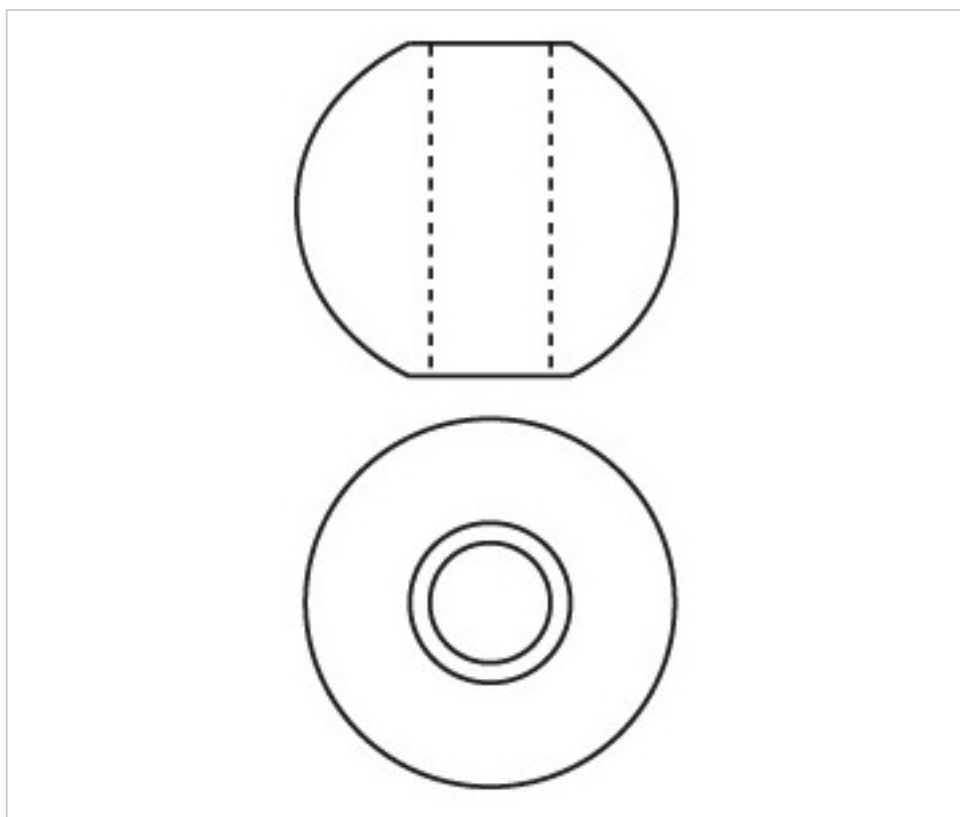

E171089

Nœud 3710 90mm trou central 13mm

21 janv. 2025

**PRIX**

Lot	Prix sans TVA
1	25,27€

Suite à la page suivante >>

CRISTAL POUR LAMPES > SCHOLER CRYSTAL AUTRICHIEN > LIGNE SCHÖLER FANTASTIQUE  
Nœuds "Fantastic"

E171089

Nœud 3710 90mm trou central 13mm

## AUTRES CARACTÉRISTIQUES

---

Diamètre (mm): 90

Couleur: Transparent

Trou central (mm): 13

## DOCUMENTS

---

 [Nœud 3710 90mm trou central 13mm](#)