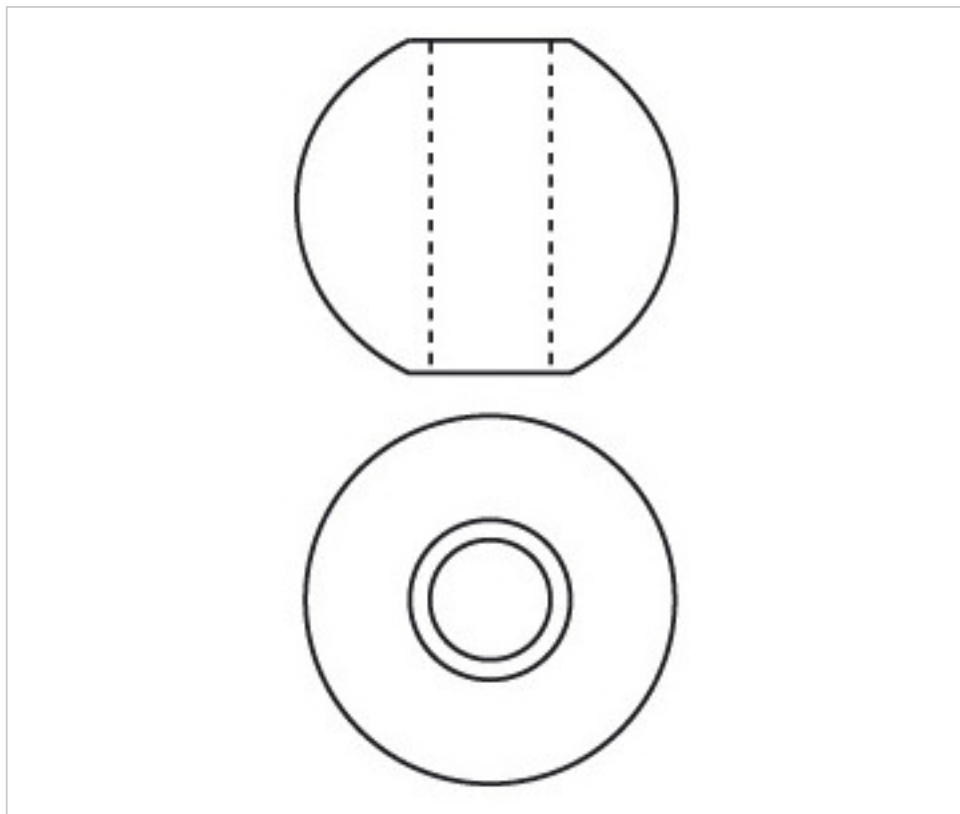

E171089

Nœud 3710 90mm trou central 13mm

23 nov. 2024

PRIX

Lot	Prix sans TVA
1	23,06€

Suite à la page suivante >>

CRISTAL POUR LAMPES > SCHOLER CRYSTAL AUTRICHIEN > LIGNE SCHÖLER FANTASTIQUE
Nœuds "Fantastic"

E171089

Nœud 3710 90mm trou central 13mm

SPÉCIFICATIONS TECHNIQUES

Conditionnement: Boîte 1 Pièce

AUTRES CARACTÉRISTIQUES

Diamètre (mm): 90

Couleur: Transparent

Trou central (mm): 13

DOCUMENTS

 [Nœud 3710 90mm trou central 13mm](#)