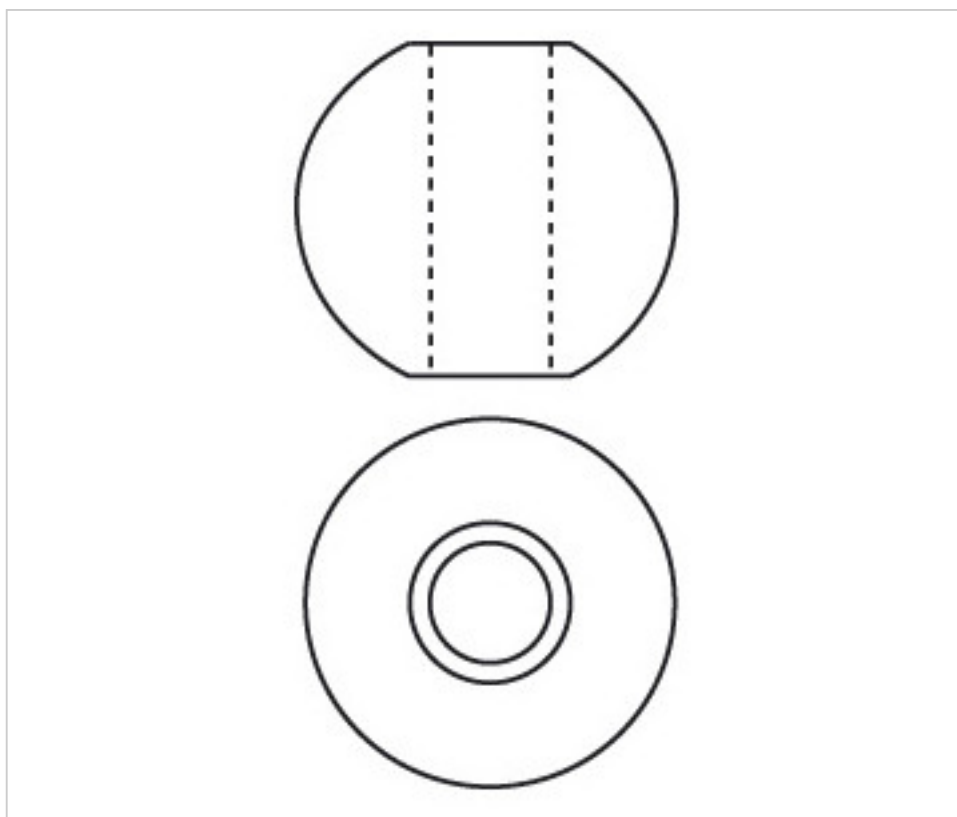

E171089

Nœud 3710 90mm trou central 13mm

24 août 2024

PRIX

Lot	Prix sans TVA
1	23,06€

Suite à la page suivante >>

CRISTAL POUR LAMPES > SCHOLER CRYSTAL AUTRICHIEN > LIGNE SCHÖLER FANTASTIQUE
Nœuds "Fantastic"

E171089

Nœud 3710 90mm trou central 13mm

SPÉCIFICATIONS TECHNIQUES

Conditionnement: Boîte 1 Pièce

AUTRES CARACTÉRISTIQUES

Diamètre (mm): 90

Couleur: Transparent

Trou central (mm): 13

DOCUMENTS

 [Nœud 3710 90mm trou central 13mm](#)