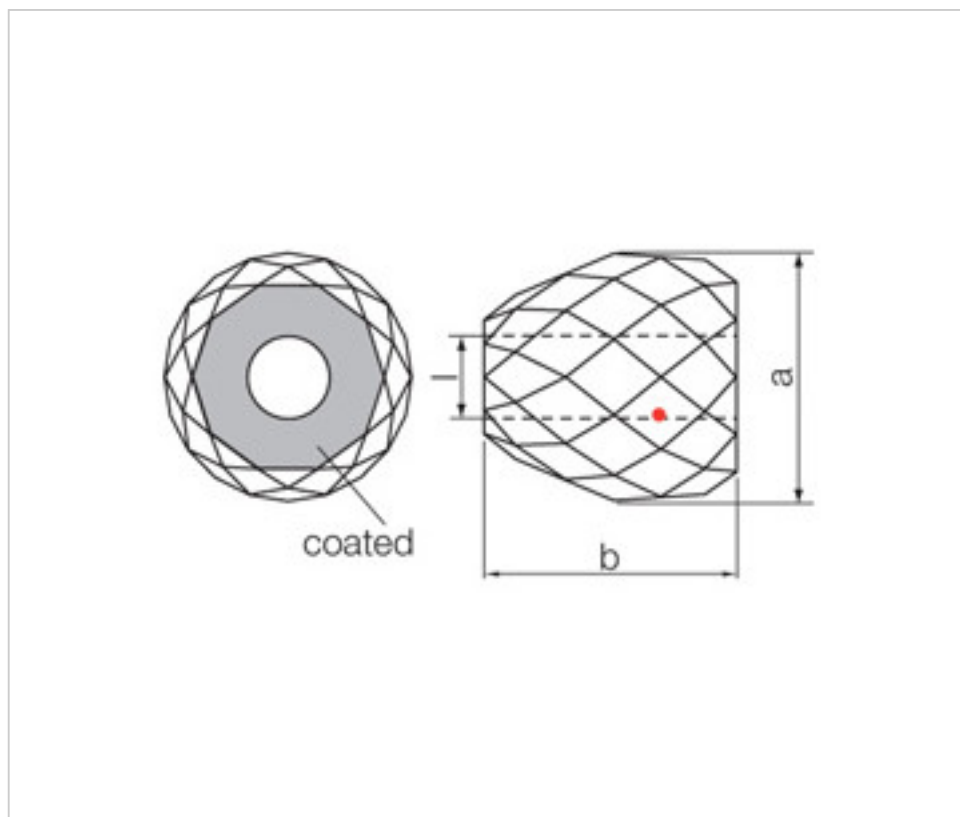

SWAROVSKI CRYSTAL > CRISTAL STRASS SWAROVSKI > POIGNEES ET NŒUDS STRASS SWAROVSKI
Nœuds "Strass"

1108061Y4 - 244252

Nœud 8061/40mm 402 Jet Swarovski Crystal

5 avril 2025

PRIX

	Lot	Prix sans TVA
Pedido mínimo	20	16,25€

Suite à la page suivante >>

SWAROVSKI CRYSTAL > CRISTAL STRASS SWAROVSKI > POIGNEES ET NŒUDS STRASS SWAROVSKI
Nœuds "Strass"

1108061Y4 - 244252

Nœud 8061/40mm 402 Jet Swarovski Crystal

SPÉCIFICATIONS TECHNIQUES

Pesage: 100 Grammes

Conditionnement: Boîte 20 Unités

REMARQUES

AUTRES CARACTÉRISTIQUES

Hauteur (mm): 39,5

Diamètre (mm): 40

Couleur: Noir

Trou central (mm): 14

DOCUMENTS

 [Nœud 8061/40mm 402 Jet Swarovski Crystal](#)