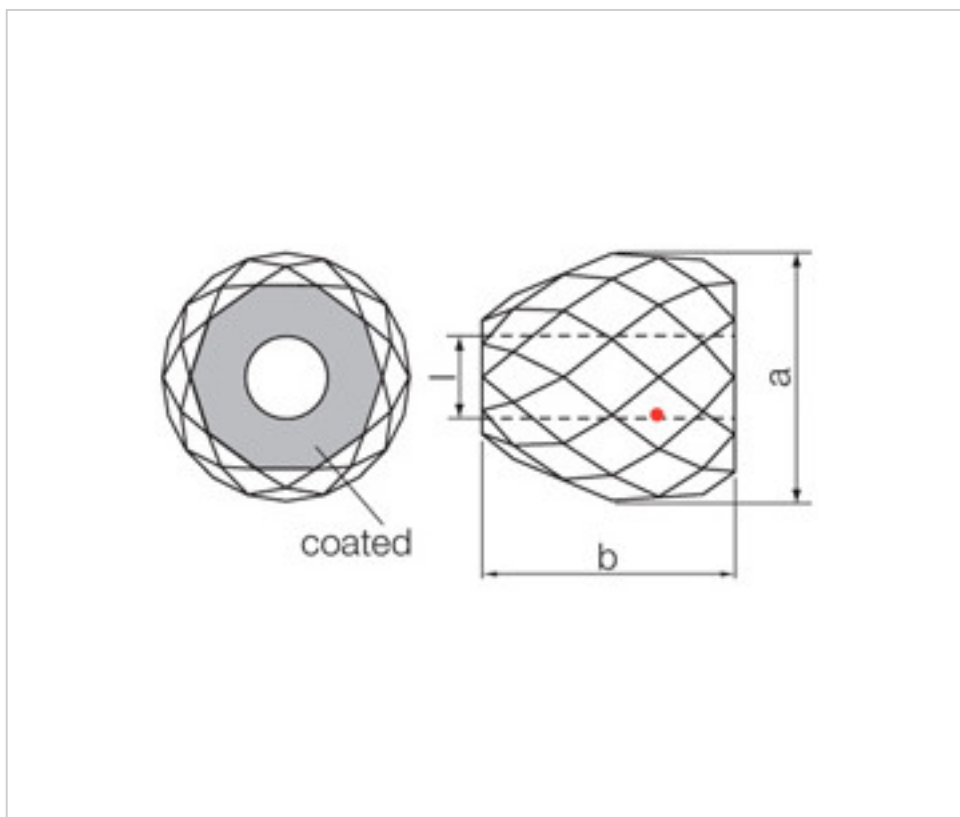

SWAROVSKI CRYSTAL > CRISTAL STRASS SWAROVSKI > POIGNEES ET NŒUDS STRASS SWAROVSKI
Nœuds "Strass"

1108061Y4 - 244252

Nœud 8061/40mm 402 Jet Swarovski Crystal

22 déacutec; 2024

PRIX

	Lot	Prix sans TVA
	1	20,92€
	20	16,73€
	40	16,25€

Suite à la page suivante >>

SWAROVSKI CRYSTAL > CRISTAL STRASS SWAROVSKI > POIGNEES ET NŒUDS STRASS SWAROVSKI
Nœuds "Strass"

1108061Y4 - 244252

Nœud 8061/40mm 402 Jet Swarovski Crystal

SPÉCIFICATIONS TECHNIQUES

Pesage: 100 Grammes

Conditionnement: Boîte 20 Unités

REMARQUES

AUTRES CARACTÉRISTIQUES

Hauteur (mm): 39,5

Diamètre (mm): 40

Couleur: Noir

Trou central (mm): 14

DOCUMENTS

 [Nœud 8061/40mm 402 Jet Swarovski Crystal](#)