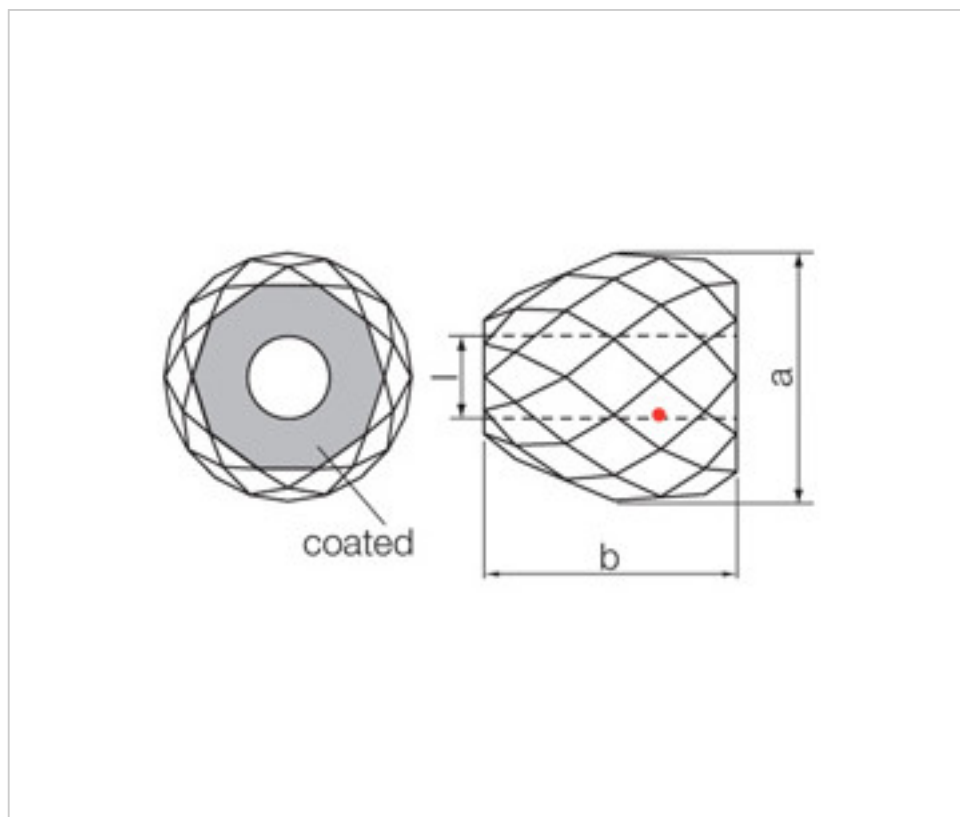

SWAROVSKI CRYSTAL > CRISTAL STRASS SWAROVSKI > POIGNEES ET NŒUDS STRASS SWAROVSKI
Nœuds "Strass"

1108061Y4 - 244252

Nœud 8061/40mm 402 Jet Swarovski Crystal

1 févr. 2025

PRIX

	Lot	Prix sans TVA
Pedido mínimo	20	16,25€

Suite à la page suivante >>

SWAROVSKI CRYSTAL > CRISTAL STRASS SWAROVSKI > POIGNEES ET NŒUDS STRASS SWAROVSKI
Nœuds "Strass"

1108061Y4 - 244252

Nœud 8061/40mm 402 Jet Swarovski Crystal

SPÉCIFICATIONS TECHNIQUES

Pesage: 100 Grammes

Conditionnement: Boîte 20 Unités

REMARQUES

AUTRES CARACTÉRISTIQUES

Hauteur (mm): 39,5

Diamètre (mm): 40

Couleur: Noir

Trou central (mm): 14

DOCUMENTS

 [Nœud 8061/40mm 402 Jet Swarovski Crystal](#)