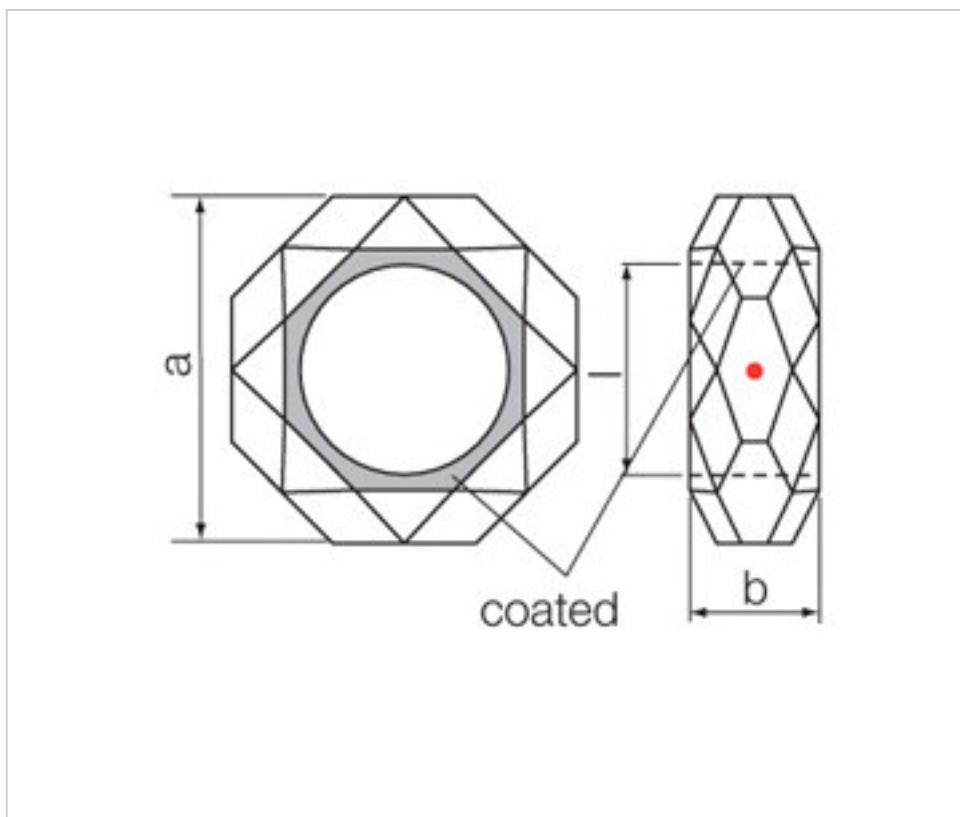

SWAROVSKI CRYSTAL > CRISTAL STRASS SWAROVSKI > POIGNEES ET NŒUDS STRASS SWAROVSKI
Nœuds "Strass"

1108065Y4

Nœud 8065/052/203 48mm Jet

2 oct. 2024

PRIX

	Lot	Prix sans TVA
	1	24,12€
	12	19,30€
	36	16,78€

Suite à la page suivante >>

SWAROVSKI CRYSTAL > CRISTAL STRASS SWAROVSKI > POIGNEES ET NŒUDS STRASS SWAROVSKI
Nœuds "Strass"

1108065Y4

Nœud 8065/052/203 48mm Jet

SPÉCIFICATIONS TECHNIQUES

Pesage: 58 Grammes

Conditionnement: Boîte 36 Unités

AUTRES CARACTÉRISTIQUES

Hauteur (mm): 18

Diamètre (mm): 48

Couleur: Noir

Trou central (mm): 29

DOCUMENTS

 [Nœud 8065/052/203 48mm Jet](#)