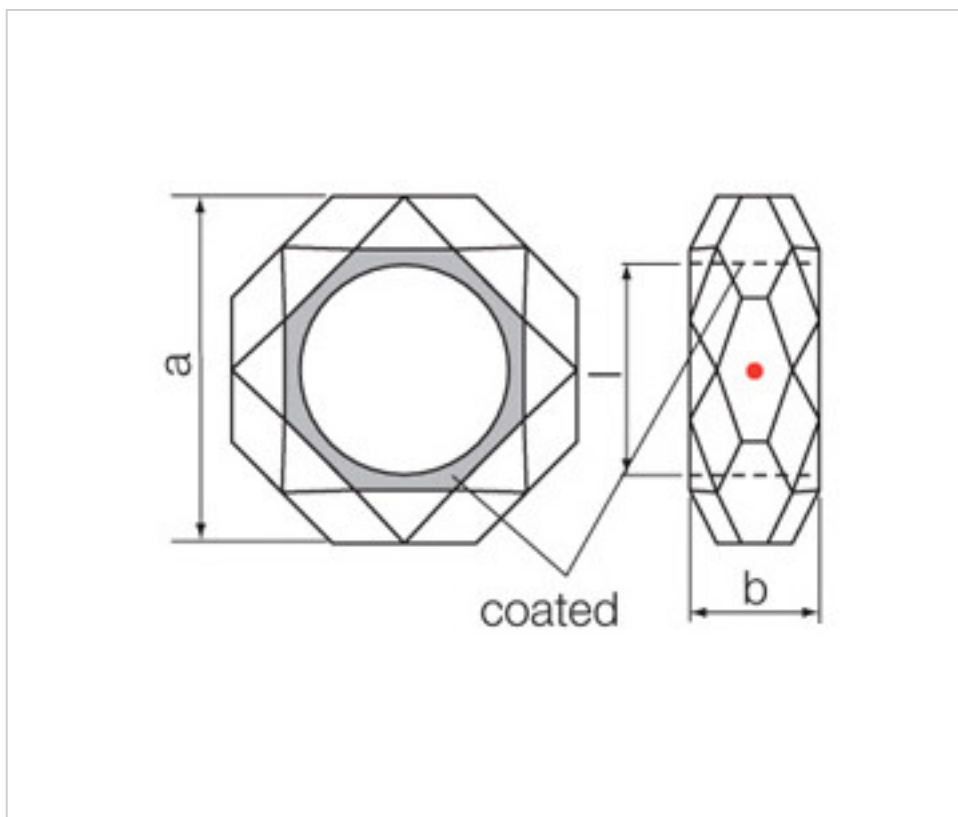

SWAROVSKI CRYSTAL > CRISTAL STRASS SWAROVSKI > POIGNEES ET NŒUDS STRASS SWAROVSKI  
Nœuds "Strass"

1108065Y4

Nœud 8065/052/203 48mm Jet

22 janv. 2025

**PRIX**

	Lot	Prix sans TVA
	1	24,12€
	12	19,30€
	36	16,78€

Suite à la page suivante >>

SWAROVSKI CRYSTAL > CRISTAL STRASS SWAROVSKI > POIGNEES ET NŒUDS STRASS SWAROVSKI  
Nœuds "Strass"

1108065Y4

**Nœud 8065/052/203 48mm Jet**

## AUTRES CARACTÉRISTIQUES

---

Hauteur (mm): 18

Diamètre (mm): 48

Couleur: Noir

Trou central (mm): 29