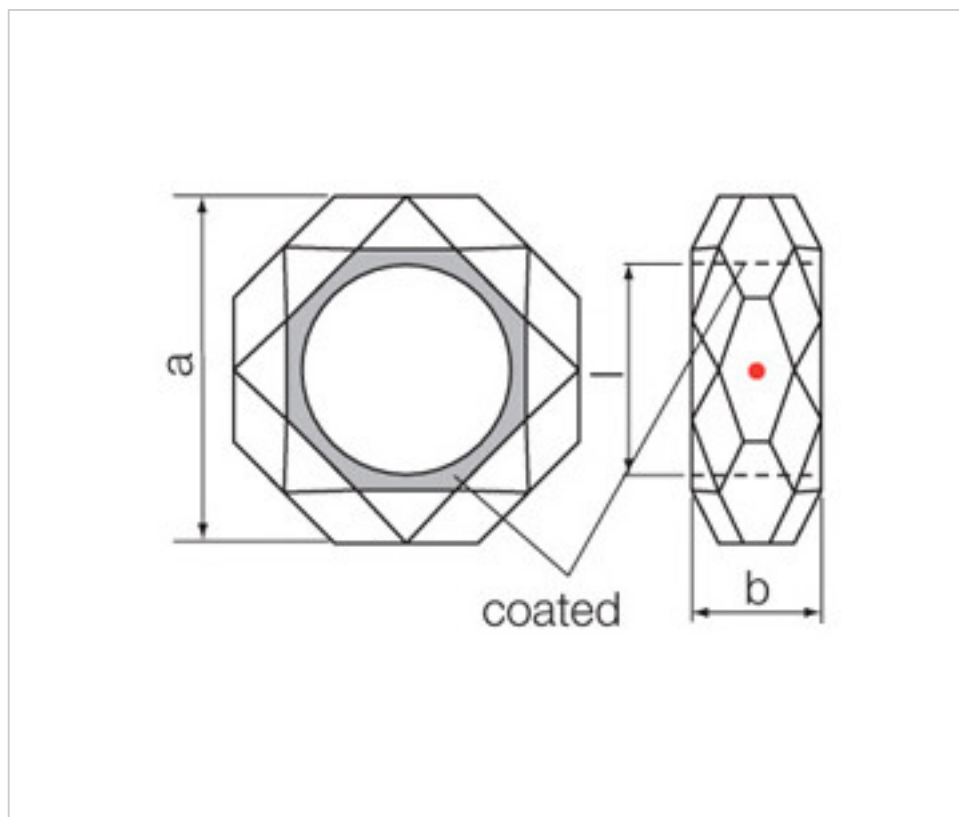

1108065Y4

Nœud 8065/052/203 48mm Jet

22 févr. 2025

PRIX

	Lot	Prix sans TVA
	1	24,12€
	12	19,30€
	36	16,78€

Suite à la page suivante >>

SWAROVSKI CRYSTAL > CRISTAL STRASS SWAROVSKI > POIGNEES ET NŒUDS STRASS SWAROVSKI
Nœuds "Strass"

1108065Y4

Nœud 8065/052/203 48mm Jet

SPÉCIFICATIONS TECHNIQUES

Pesage: 58 Grammes

Conditionnement: Boîte 36 Unités

AUTRES CARACTÉRISTIQUES

Hauteur (mm): 18

Diamètre (mm): 48

Couleur: Noir

Trou central (mm): 29

DOCUMENTS

 [Nœud 8065/052/203 48mm Jet](#)