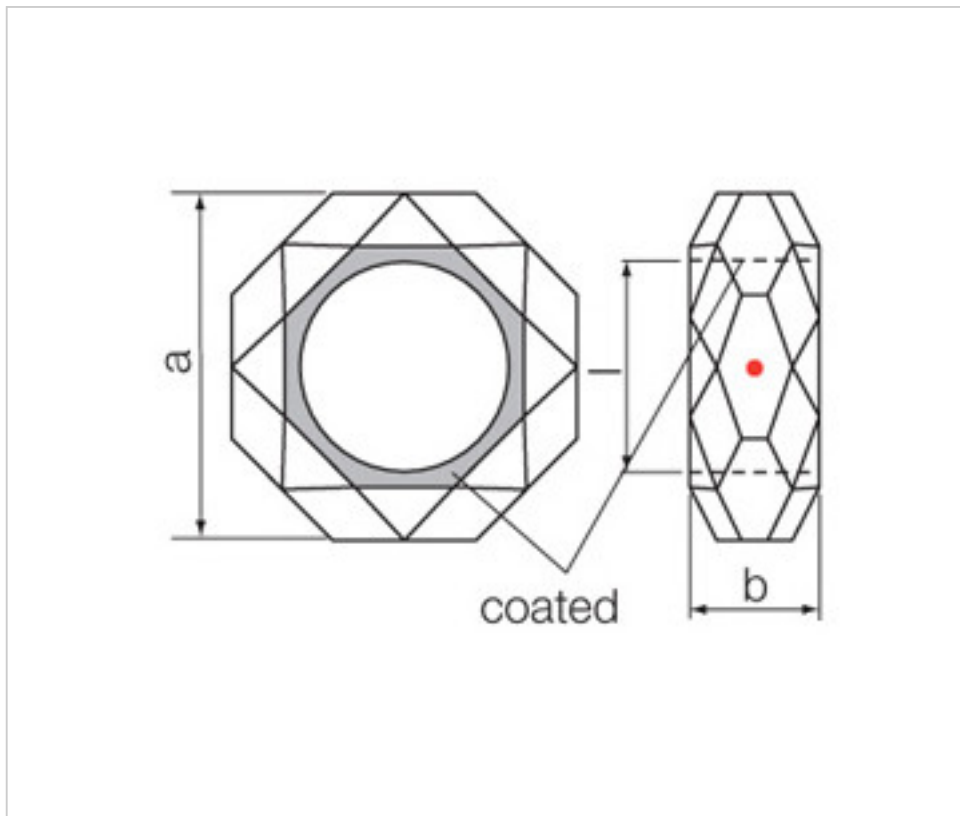

SWAROVSKI CRYSTAL > CRISTAL STRASS SWAROVSKI > POIGNEES ET NŒUDS STRASS SWAROVSKI
Nœuds "Strass"

1108065Y4

Nœud 8065/052/203 48mm Jet

3 déc. 2024

PRIX

	Lot	Prix sans TVA
	1	24,12€
	12	19,30€
	36	16,78€

Suite à la page suivante >>

SWAROVSKI CRYSTAL > CRISTAL STRASS SWAROVSKI > POIGNEES ET NŒUDS STRASS SWAROVSKI
Nœuds "Strass"

1108065Y4

Nœud 8065/052/203 48mm Jet

SPÉCIFICATIONS TECHNIQUES

Pesage: 58 Grammes

Conditionnement: Boîte 36 Unités

AUTRES CARACTÉRISTIQUES

Hauteur (mm): 18

Diamètre (mm): 48

Couleur: Noir

Trou central (mm): 29

DOCUMENTS

 [Nœud 8065/052/203 48mm Jet](#)