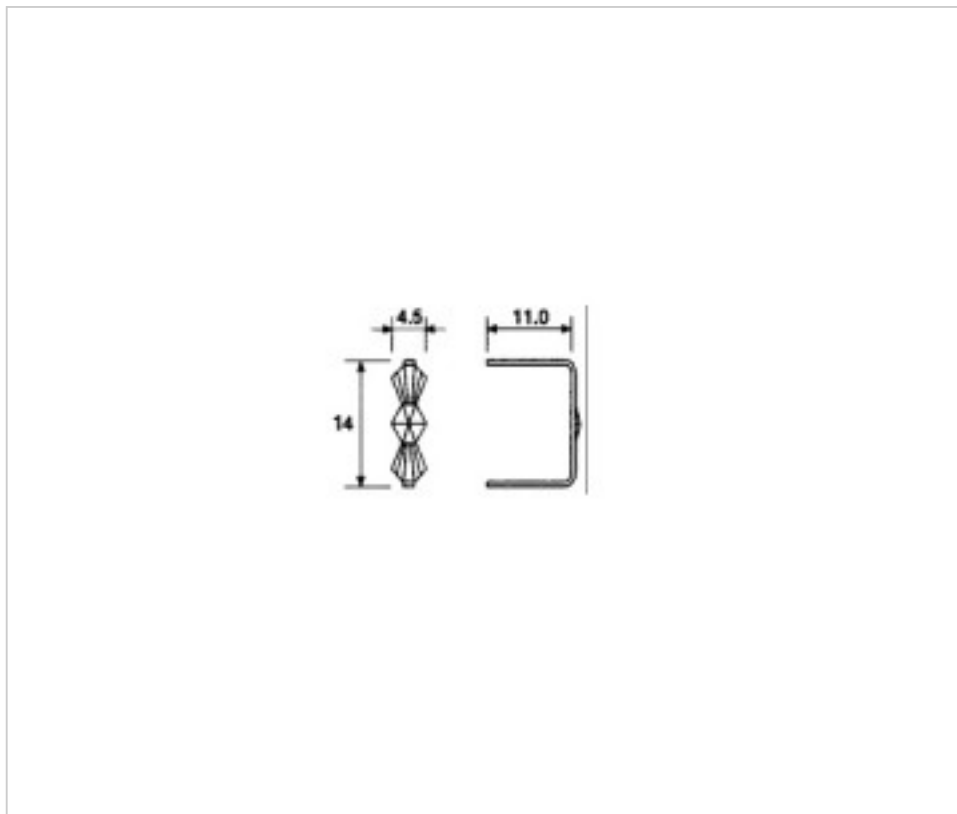

E19143142

Nœud patte large 9143 14mm chromé

22 févr. 2025

PRIX

	Lot	Prix sans TVA
Pedido mínimo	3170	0,0277€

Suite à la page suivante >>

E19143142

Nœud patte large 9143 14mm chromé

SPÉCIFICATIONS TECHNIQUES

Pesage: 0 Grammes

Conditionnement: Boîte 3170 Unités

AUTRES CARACTÉRISTIQUES

Longueur (mm): 16

Hauteur (mm): 14

Couleur: Or