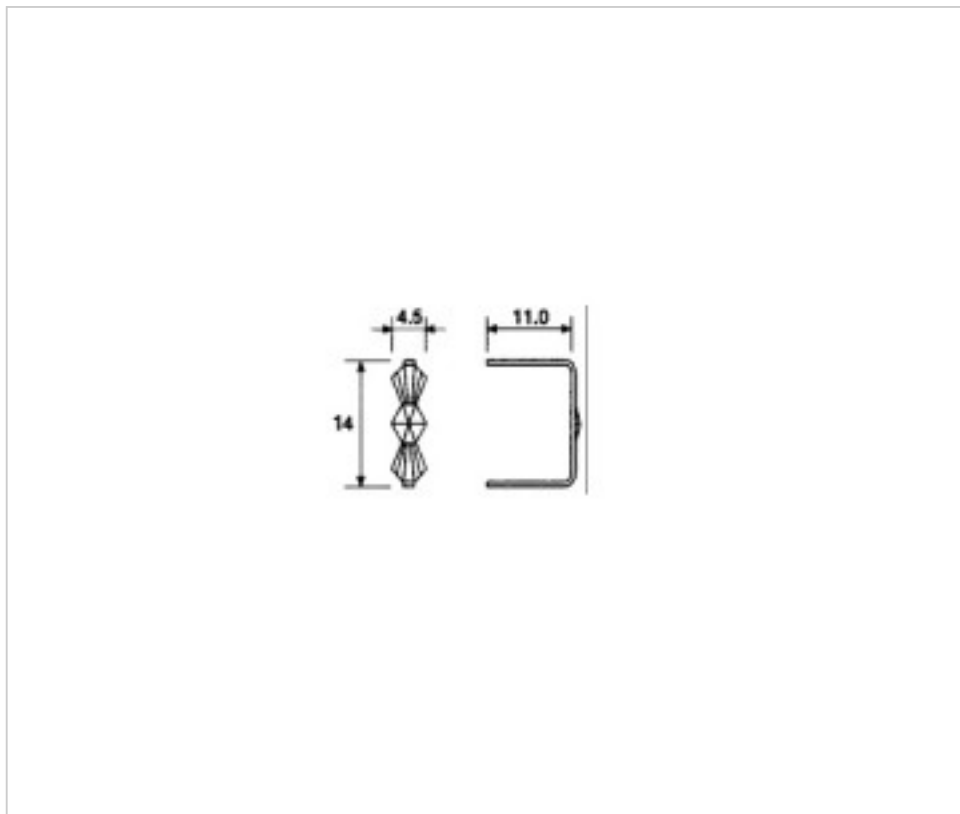

E19143142

Nœud patte large 9143 14mm chromé

22 janv. 2025

PRIX

	Lot	Prix sans TVA
Pedido mínimo	3170	0,0277€

Suite à la page suivante >>