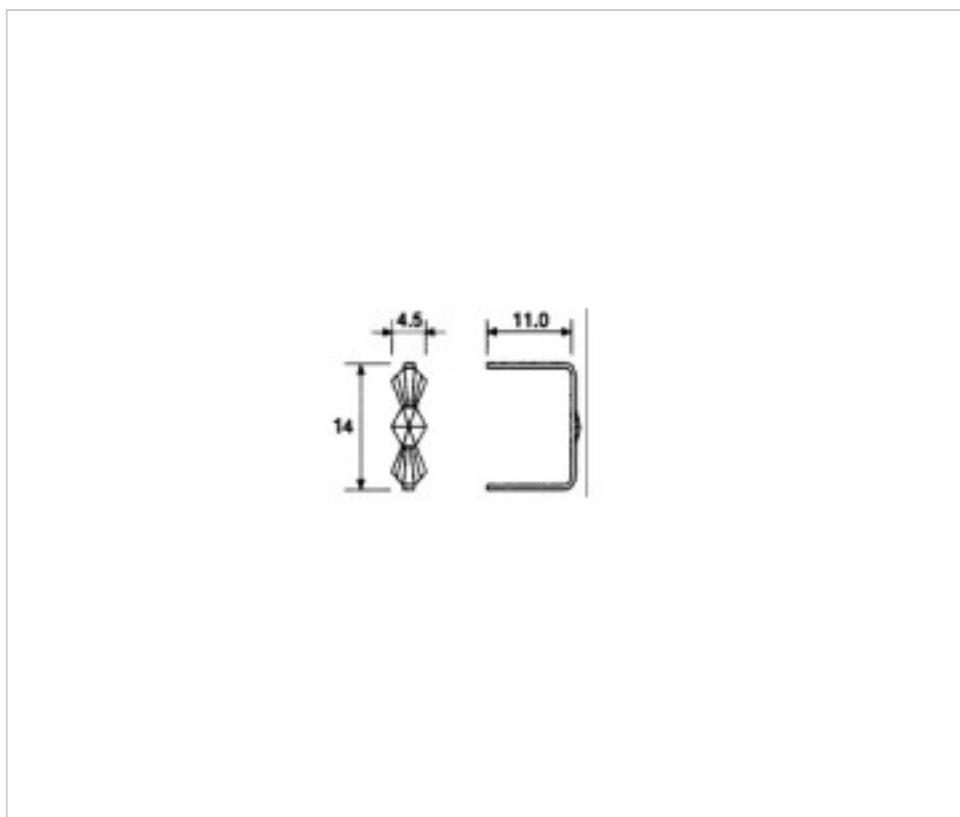

E19143142

Nœud patte large 9143 14mm chromé

4 nov. 2024

PRIX

	Lot	Prix sans TVA
Pedido mínimo	3170	0,0252€

Suite à la page suivante >>

E19143142

Nœud patte large 9143 14mm chromé

SPÉCIFICATIONS TECHNIQUES

Pesage: 0 Grammes

Conditionnement: Boîte 3170 Unités

AUTRES CARACTÉRISTIQUES

Longueur (mm): 16

Hauteur (mm): 14

Couleur: Or