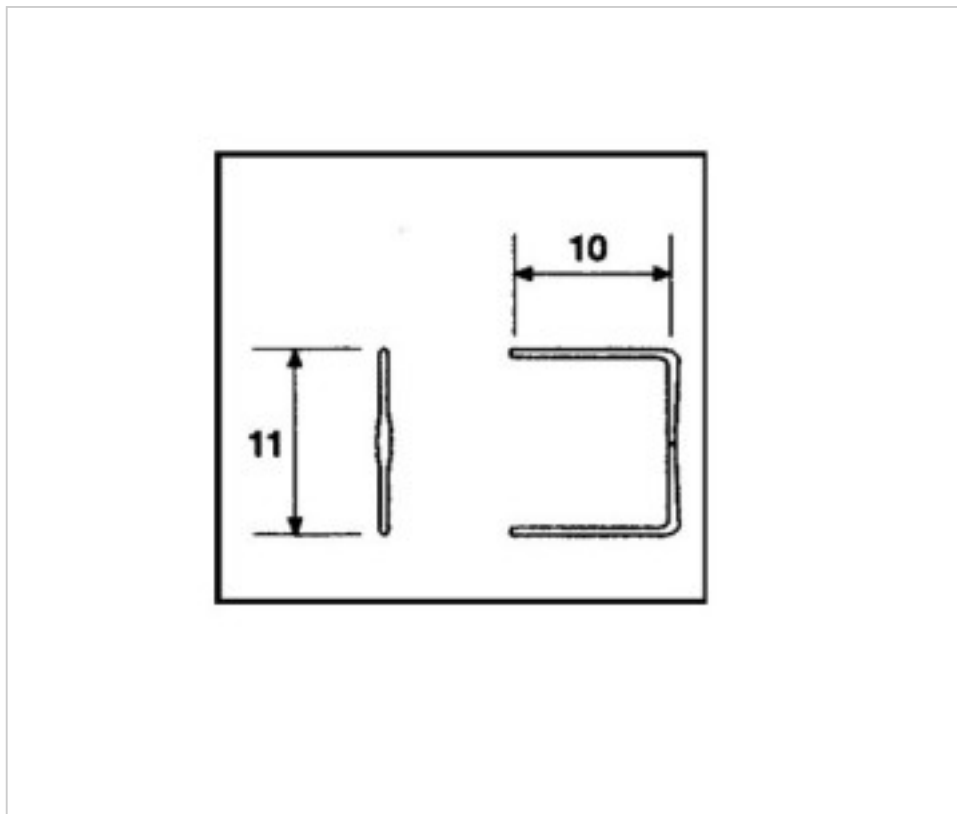

E19151112

Nœud patte large 9151 11mm chromé

22 d'écrite;c. 2024

## PRIX

	Lot	Prix sans TVA
Pedido mínimo	8700	0,0077€

Suite à la page suivante >>

**E19151112**

**Nœud patte large 9151 11mm chromé**

## **AUTRES CARACTÉRISTIQUES**

---

Longueur (mm): 10

Hauteur (mm): 11

Couleur: Chrome