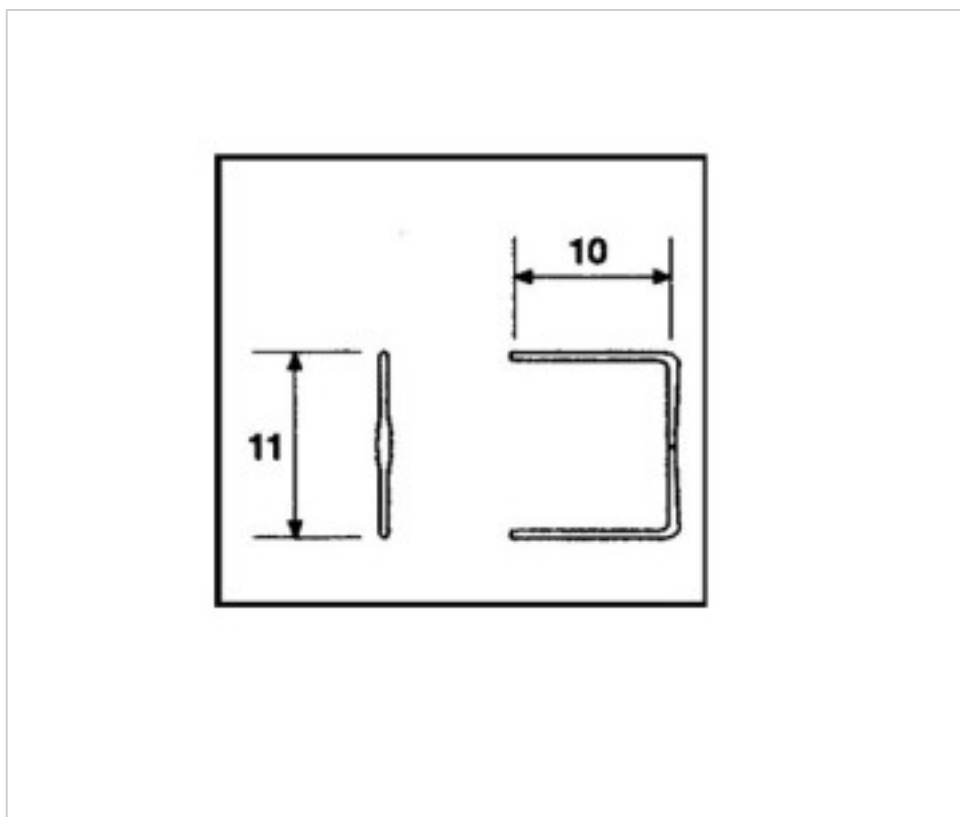

E19151112

Nœud patte large 9151 11mm chromé

1 f&eacute;vr. 2025

## PRIX

	Lot	Prix sans TVA
Pedido mínimo	8700	0,0085€

Suite à la page suivante >>

**E19151112**

**Nœud patte large 9151 11mm chromé**

## **AUTRES CARACTÉRISTIQUES**

---

Longueur (mm): 10

Hauteur (mm): 11

Couleur: Chrome