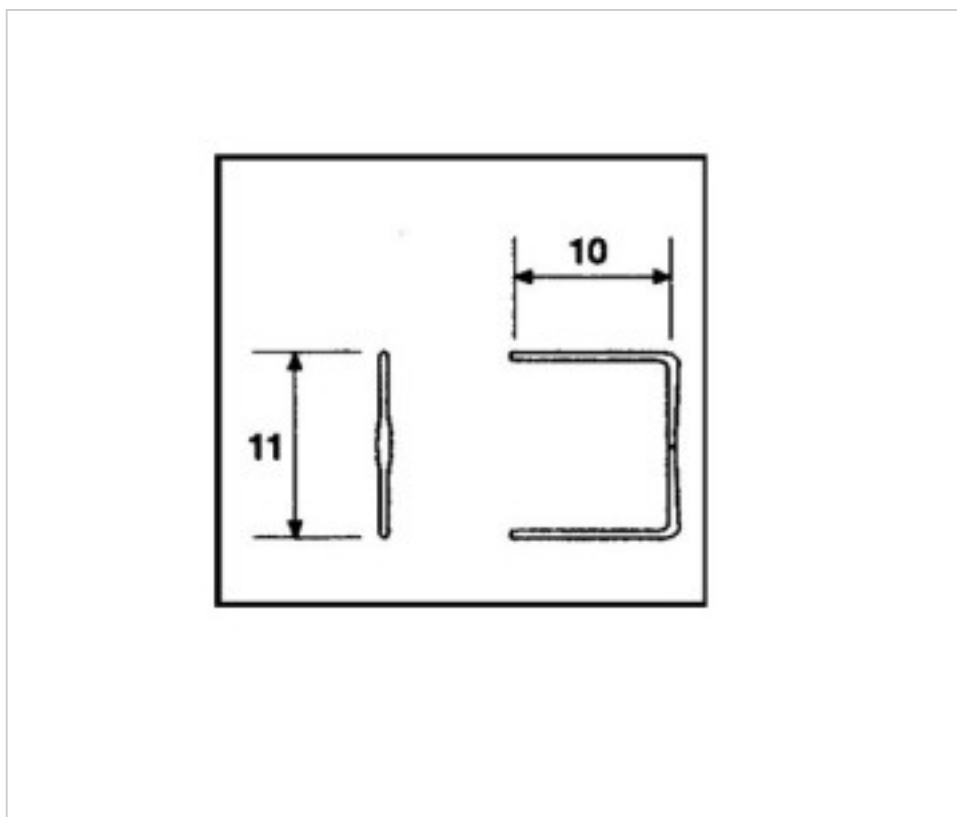

E19151112

Nœud patte large 9151 11mm chromé

13 mars 2025

PRIX

	Lot	Prix sans TVA
Pedido mínimo	8700	0,0085€

Suite à la page suivante >>

E19151112

Nœud patte large 9151 11mm chromé

SPÉCIFICATIONS TECHNIQUES

Pesage: 0 Grammes

Conditionnement: Boîte 8700 Unités

AUTRES CARACTÉRISTIQUES

Longueur (mm): 10

Hauteur (mm): 11

Couleur: Chrome