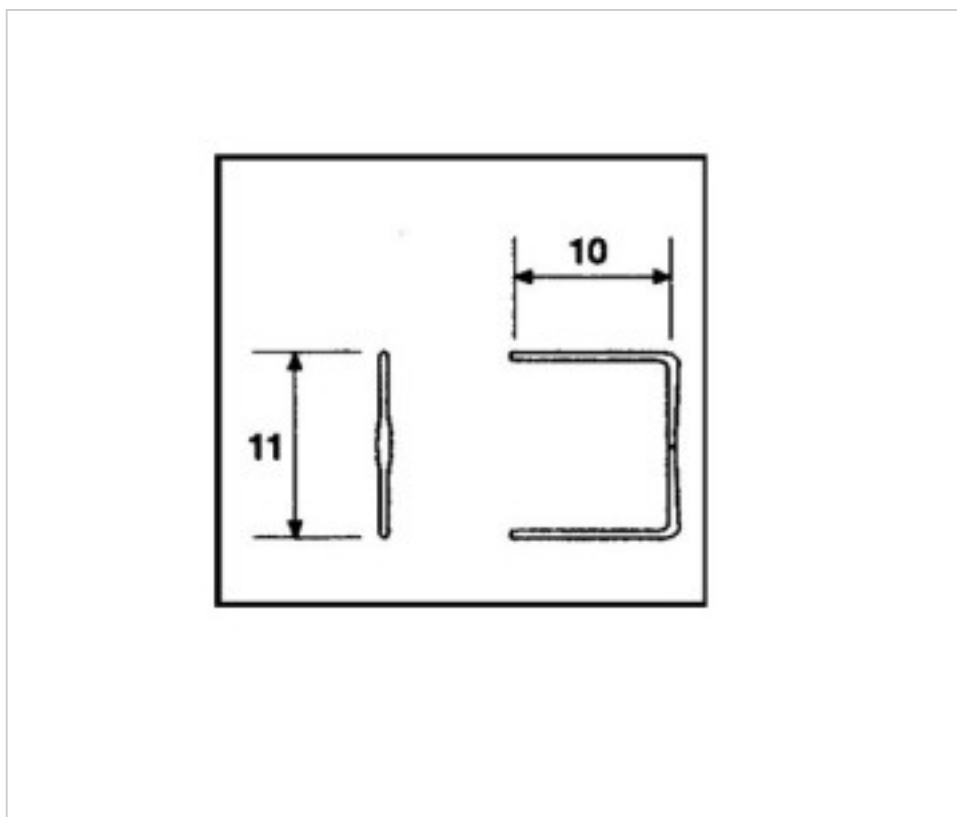

E19151111

Nœud patte large 9151 11mm doré

5 avril 2025

PRIX

	Lot	Prix sans TVA
Pedido mínimo	8700	0,0503€

Suite à la page suivante >>

E19151111

Nœud patte large 9151 11mm doré

SPÉCIFICATIONS TECHNIQUES

Conditionnement: Boîte 8700 Unités

AUTRES CARACTÉRISTIQUES

Longueur (mm): 10

Hauteur (mm): 11

Couleur: Or