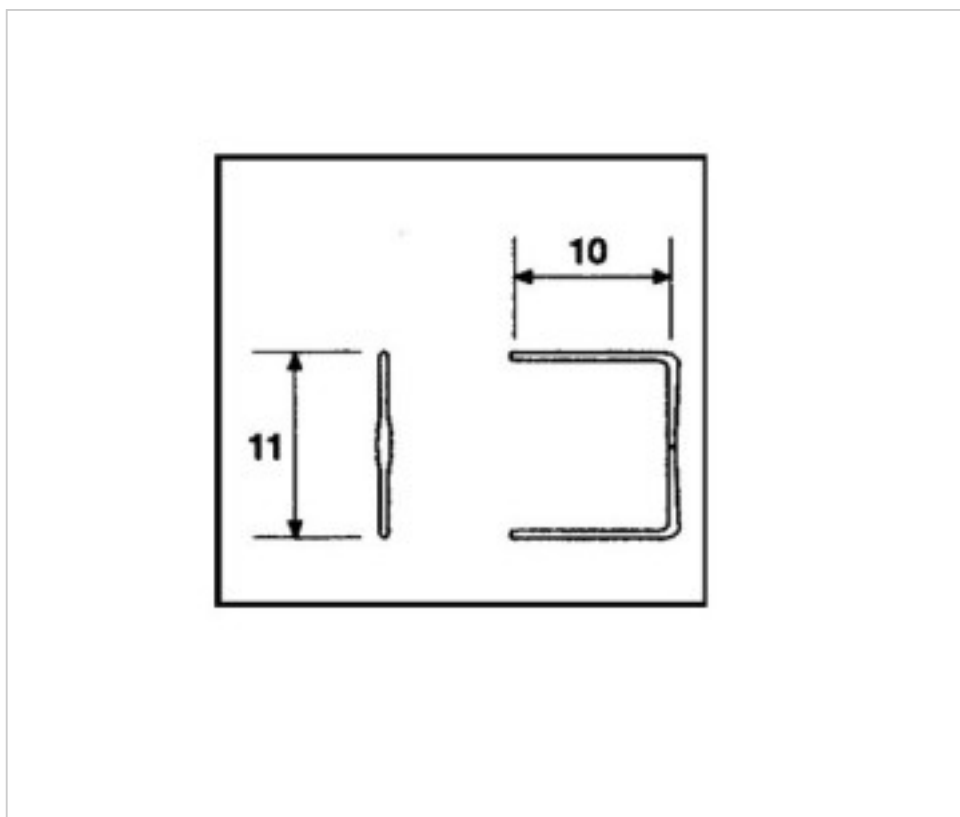

E19151111

Nœud patte large 9151 11mm doré

22 févr. 2025

PRIX

	Lot	Prix sans TVA
Pedido mínimo	8700	0,0503€

Suite à la page suivante >>

E19151111

Nœud patte large 9151 11mm doré

SPÉCIFICATIONS TECHNIQUES

Conditionnement: Boîte 8700 Unités

AUTRES CARACTÉRISTIQUES

Longueur (mm): 10

Hauteur (mm): 11

Couleur: Or