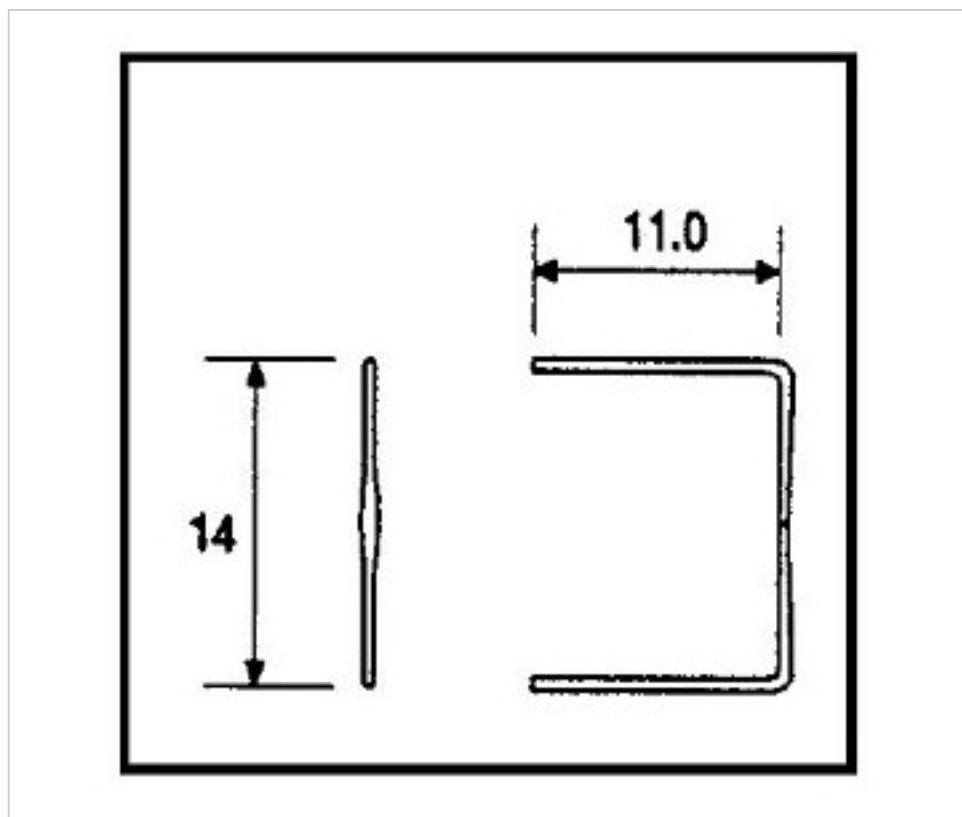

E19151142

Nœud patte large 9151 14mm chromé

22 d'écrite;c. 2024

PRIX

	Lot	Prix sans TVA
Pedido mínimo	5680	0,0111€

Suite à la page suivante >>

E19151142

Nœud patte large 9151 14mm chromé

SPÉCIFICATIONS TECHNIQUES

Conditionnement: Boîte 5680 Unités

AUTRES CARACTÉRISTIQUES

Hauteur (mm): 14

Couleur: Chrome