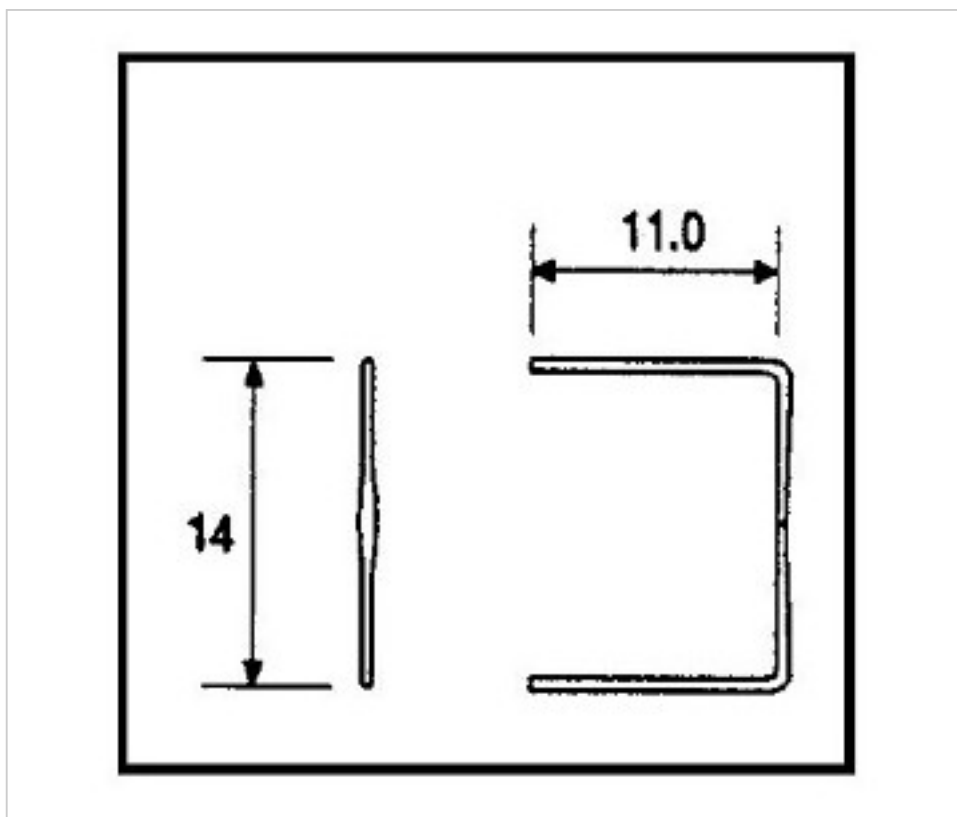

E19151142

Nœud patte large 9151 14mm chromé

5 avril 2025

**PRIX**

	Lot	Prix sans TVA
Pedido mínimo	5680	0,0121€

Suite à la page suivante >>

**E19151142**

**Nœud patte large 9151 14mm chromé**

## **AUTRES CARACTÉRISTIQUES**

---

Hauteur (mm): 14

Couleur: Chrome