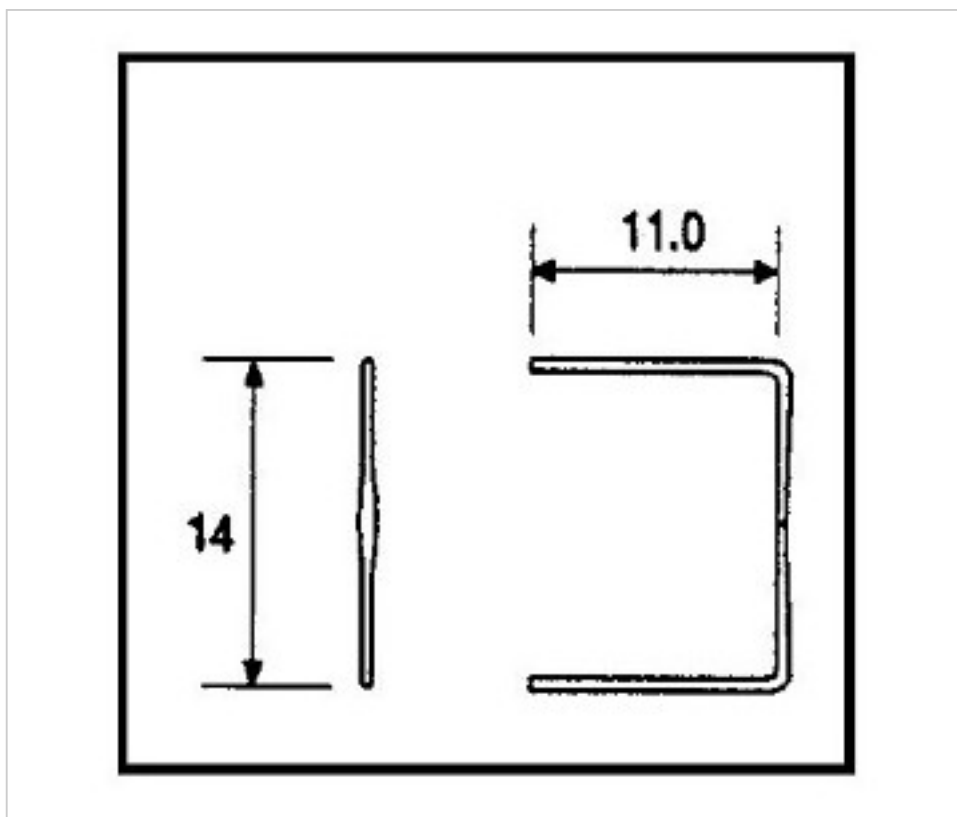

E19151142

Nœud patte large 9151 14mm chromé

22 f&eacute;vr. 2025

## PRIX

	Lot	Prix sans TVA
Pedido mínimo	5680	0,0121€

Suite à la page suivante >>

**E19151142**

**Nœud patte large 9151 14mm chromé**

## **AUTRES CARACTÉRISTIQUES**

---

Hauteur (mm): 14

Couleur: Chrome