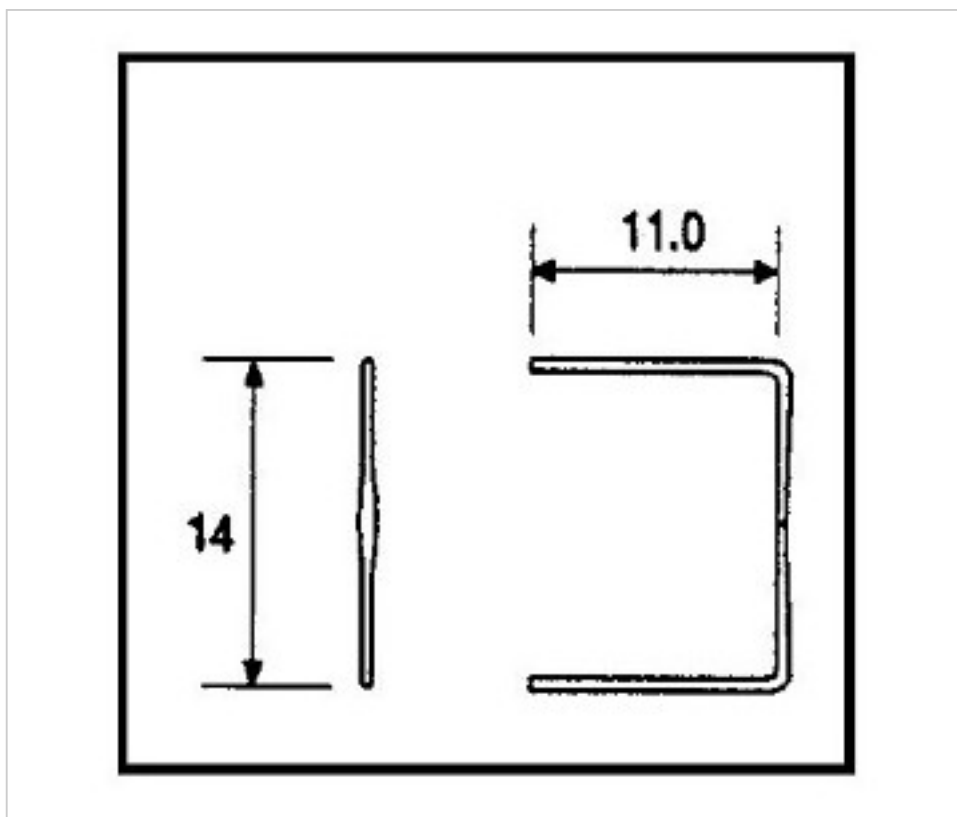

E19151141

Nœud patte large 9151 14mm doré

13 mars 2025

## PRIX

	Lot	Prix sans TVA
Pedido mínimo	5680	0,0762€

Suite à la page suivante >>

**E19151141**

**Nœud patte large 9151 14mm doré**

## **AUTRES CARACTÉRISTIQUES**

---

Hauteur (mm): 14

Couleur: Or