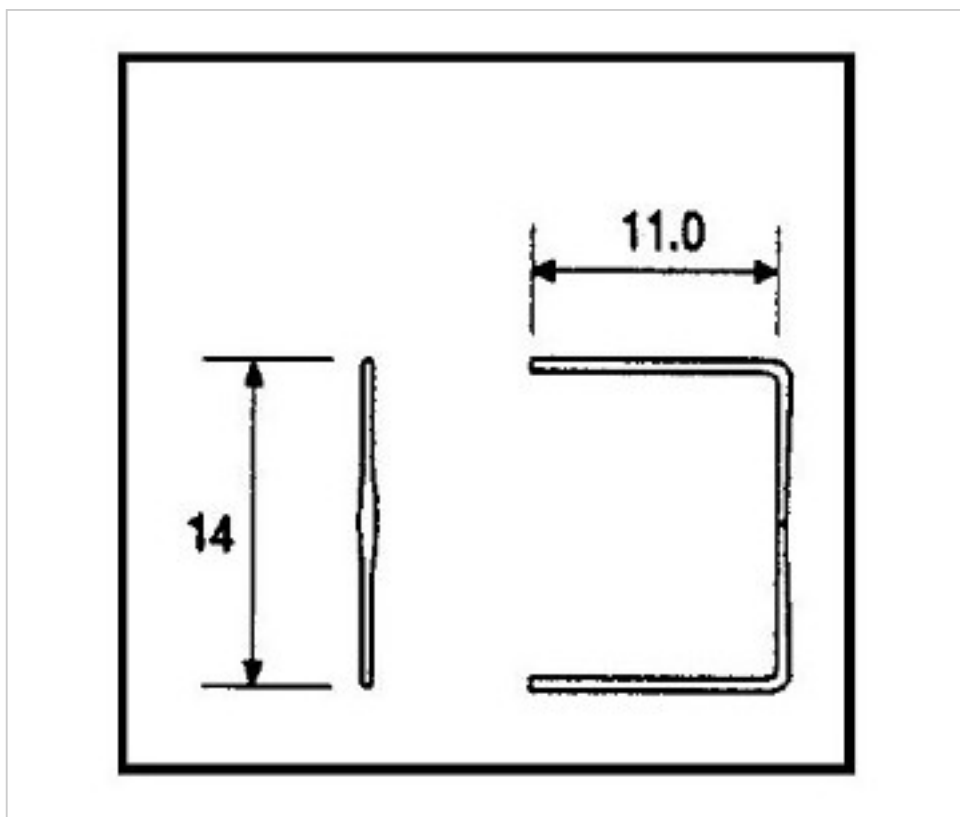

E19151141

Nœud patte large 9151 14mm doré

3 d'écrite;c. 2024

PRIX

	Lot	Prix sans TVA
Pedido mínimo	5680	0,0696€

Suite à la page suivante >>

E19151141

Nœud patte large 9151 14mm doré

SPÉCIFICATIONS TECHNIQUES

Conditionnement: Boîte 5680 Unités

AUTRES CARACTÉRISTIQUES

Hauteur (mm): 14

Couleur: Or