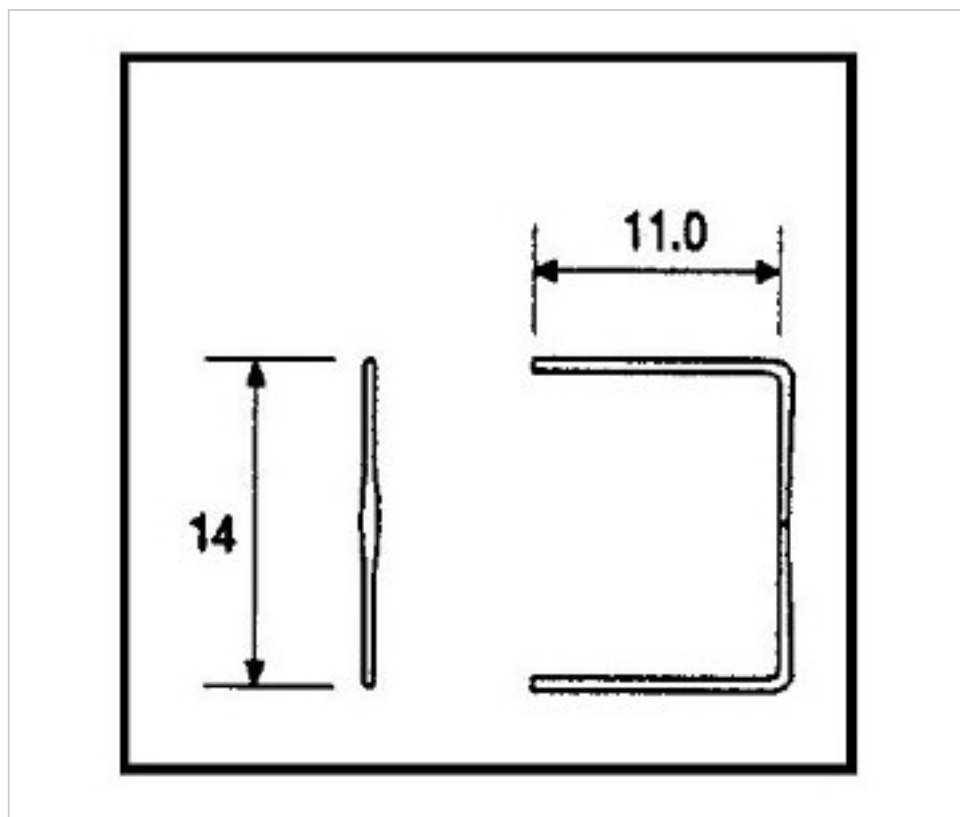

E19151141

Nœud patte large 9151 14mm doré

1 févr. 2025

PRIX

	Lot	Prix sans TVA
Pedido mínimo	5680	0,0762€

Suite à la page suivante >>

E19151141

Nœud patte large 9151 14mm doré

SPÉCIFICATIONS TECHNIQUES

Conditionnement: Boîte 5680 Unités

AUTRES CARACTÉRISTIQUES

Hauteur (mm): 14

Couleur: Or