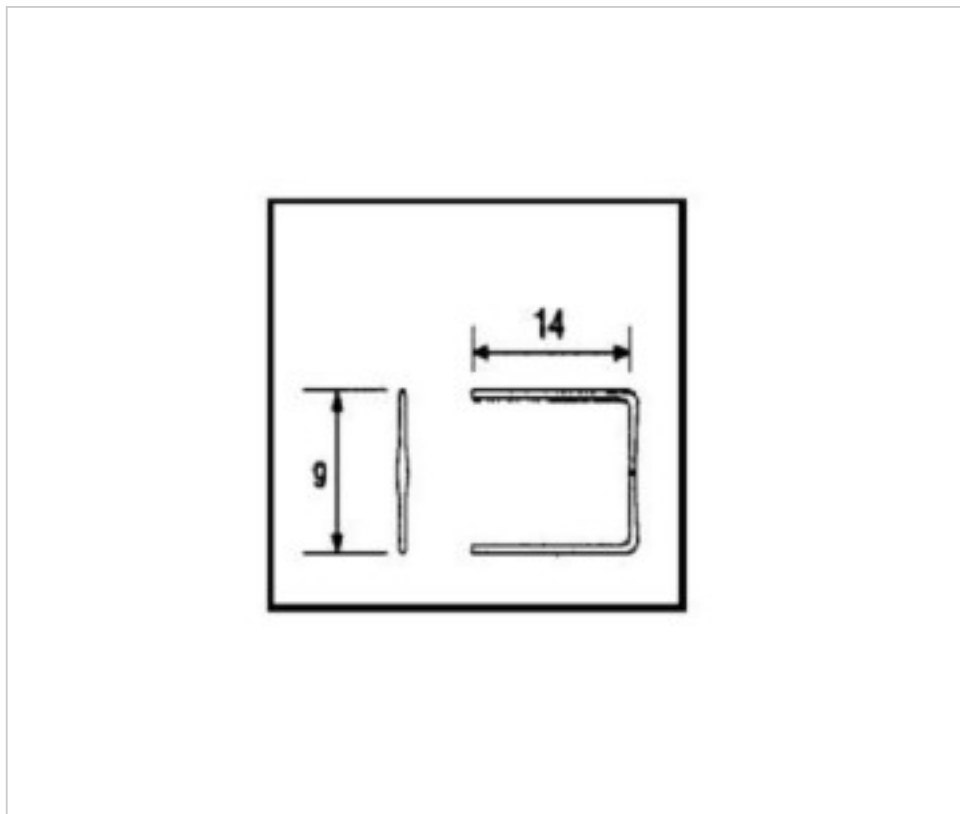

E19153091

Nœud patte large 91513 9mm doré

22 déc. 2024

PRIX

	Lot	Prix sans TVA
Pedido mínimo	7230	0,0549€

Suite à la page suivante >>

CRISTAL POUR LAMPES > SCHOLER CRYSTAL AUTRICHIEN > LIGNE SCHÖLER ACCESSOIRES
Accessoires d'enfilage et de collage

E19153091

Nœud patte large 91513 9mm doré

SPÉCIFICATIONS TECHNIQUES

Pesage: 0 Grammes

Conditionnement: Boîte 7230 Unités

AUTRES CARACTÉRISTIQUES

Longueur (mm): 14

Hauteur (mm): 9

Couleur: Or

DOCUMENTS

 [Nœud patte large 91513 9mm doré](#)