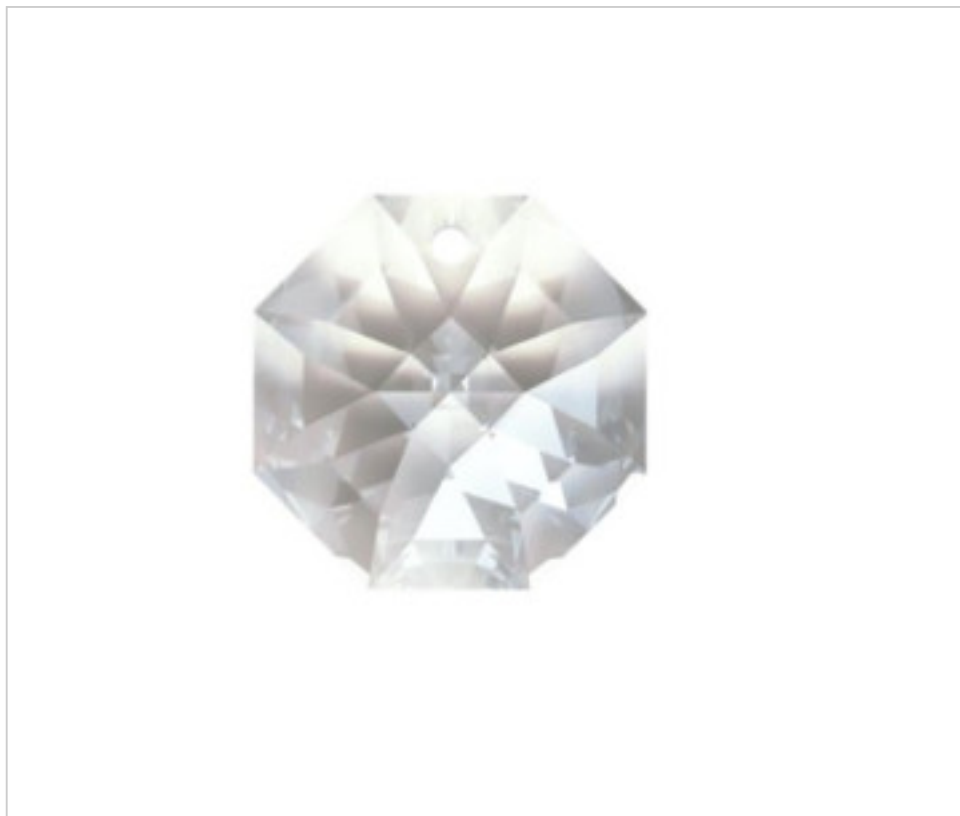

SWAROVSKI CRYSTAL > Nouvelle Collection Swarovski > Nouvelle Collection Swarovski  
Nouvelle Collection Swarovski

**11N811514 - 5685438**

**Octogone Lily 8115/14 Cristal Swarovski 1 foret**

22 d&eacute;c. 2024

**PRIX**

	Lot	Prix sans TVA
Pedido m�nimo	1800	0,4799�

Suite   la page suivante >>

11N811514 - 5685438

**Octogone Lily 8115/14 Cristal Swarovski 1 foret**

## AUTRES CARACTÉRISTIQUES

---

Diamètre (mm): 14

Couleur: Transparent

Taille: 14 mm

Couleur: Crystal