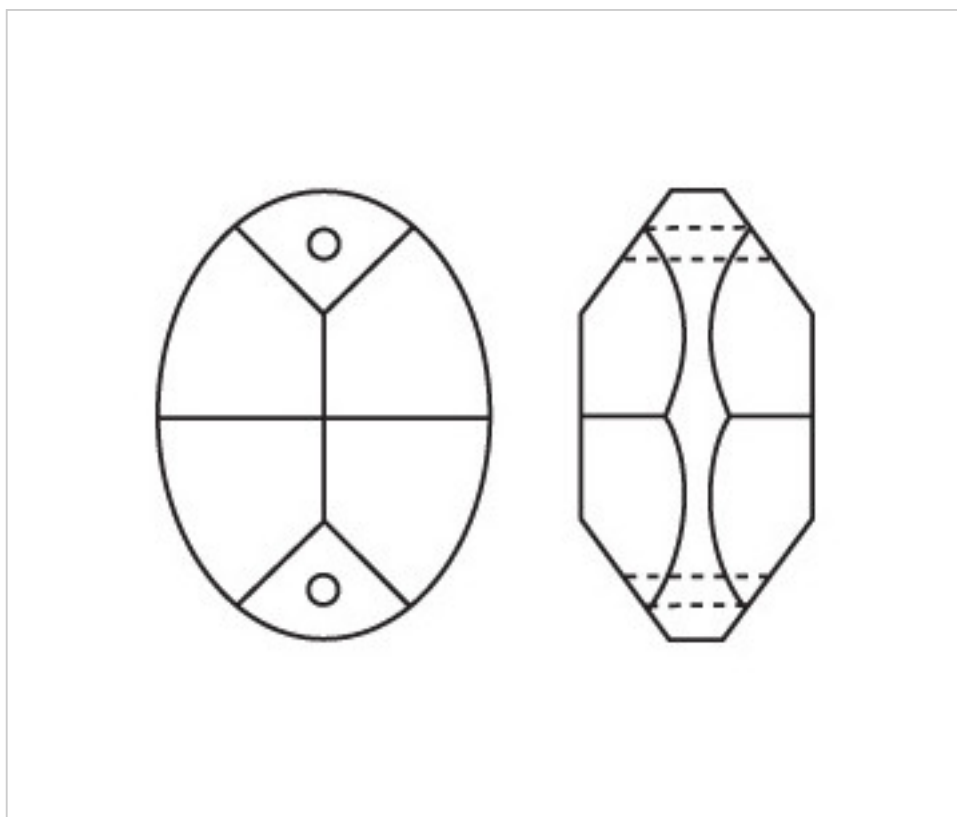

**A652018**

**Ovale 4140/18mm (ex 8022) 2 trous**

22 janv. 2025

**PRIX**

	Lot	Prix sans TVA
Pedido mínimo	1100	0,3826€

Suite à la page suivante >>

CRISTAL POUR LAMPES > SCHOLER CRYSTAL AUTRICHIEN > LIGNE SCHÖLER LISSE  
Ovales lisses

A652018

Ovale 4140/18mm (ex 8022) 2 trous

## AUTRES CARACTÉRISTIQUES

---

Longueur (mm): 18

Largeur (mm): 12

Couleur: Transparent

## DOCUMENTS

---

 [Ovale 4140/18mm \(ex 8022\) 2 trous](#)