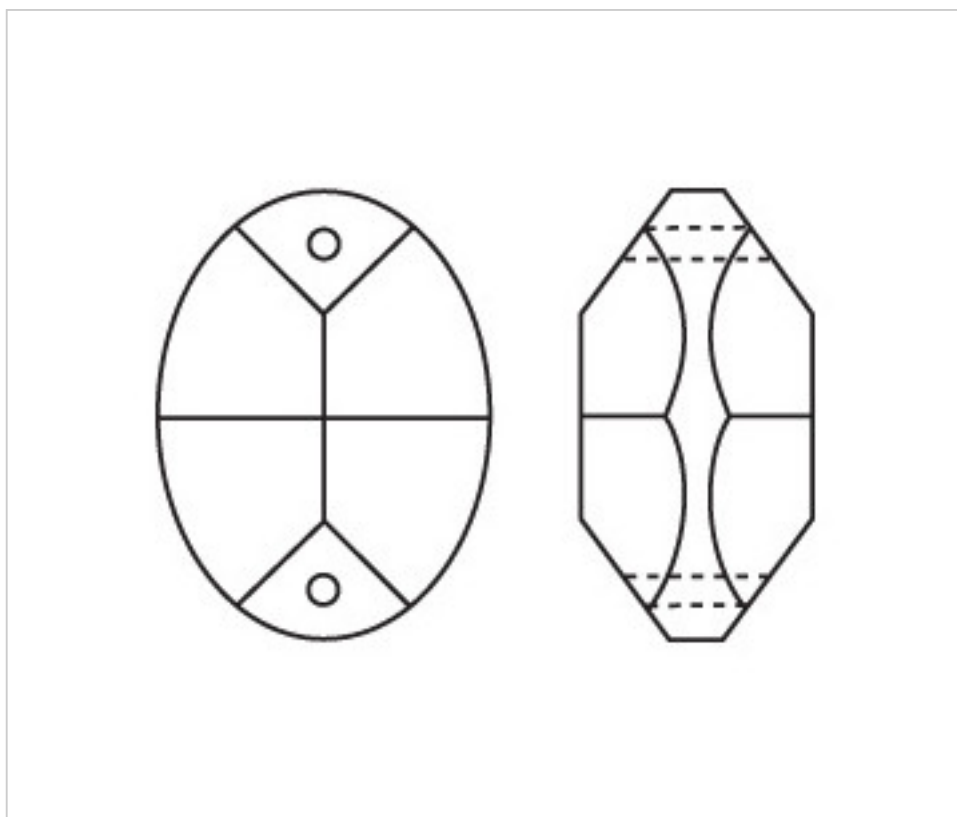

**A652024**

**Ovale 4140/24mm (ex 8022) 2 trous**

2 oct. 2024

**PRIX**

	Lot	Prix sans TVA
Pedido mínimo	384	0,61€

Suite à la page suivante >>

CRISTAL POUR LAMPES > SCHOLER CRYSTAL AUTRICHIEN > LIGNE SCHÖLER LISSE  
Ovales lisses

**A652024**

**Ovale 4140/24mm (ex 8022) 2 trous**

## AUTRES CARACTÉRISTIQUES

---

Longueur (mm): 24

Largeur (mm): 17

Couleur: Transparent

## DOCUMENTS

---

 [Ovale 4140/24mm \(ex 8022\) 2 trous](#)