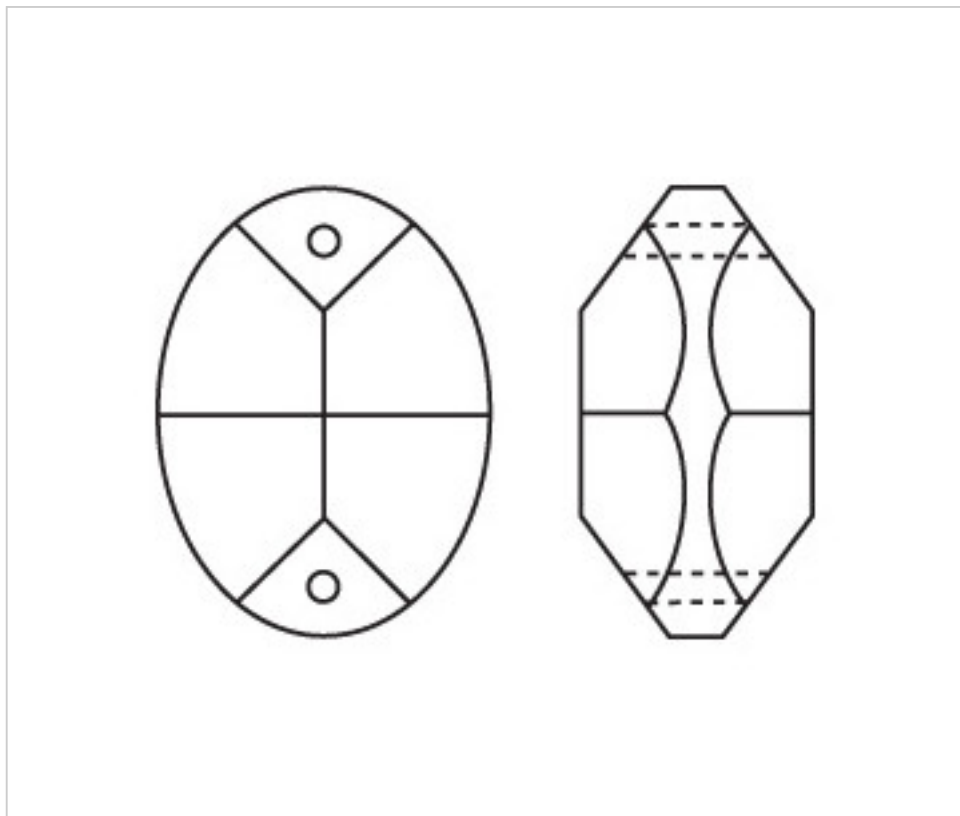

A652024

Ovale 4140/24mm (ex 8022) 2 trous

22 d'écrite;c. 2024

PRIX

	Lot	Prix sans TVA
Pedido mínimo	384	0,61€

Suite à la page suivante >>

CRISTAL POUR LAMPES > SCHOLER CRYSTAL AUTRICHIEN > LIGNE SCHÖLER LISSE
Ovales lisses

A652024

Ovale 4140/24mm (ex 8022) 2 trous

SPÉCIFICATIONS TECHNIQUES

Pesage: 4 Grammes

Conditionnement: Boîte 384 Unités

AUTRES CARACTÉRISTIQUES

Longueur (mm): 24

Largeur (mm): 17

Couleur: Transparent

DOCUMENTS

 [Ovale 4140/24mm \(ex 8022\) 2 trous](#)