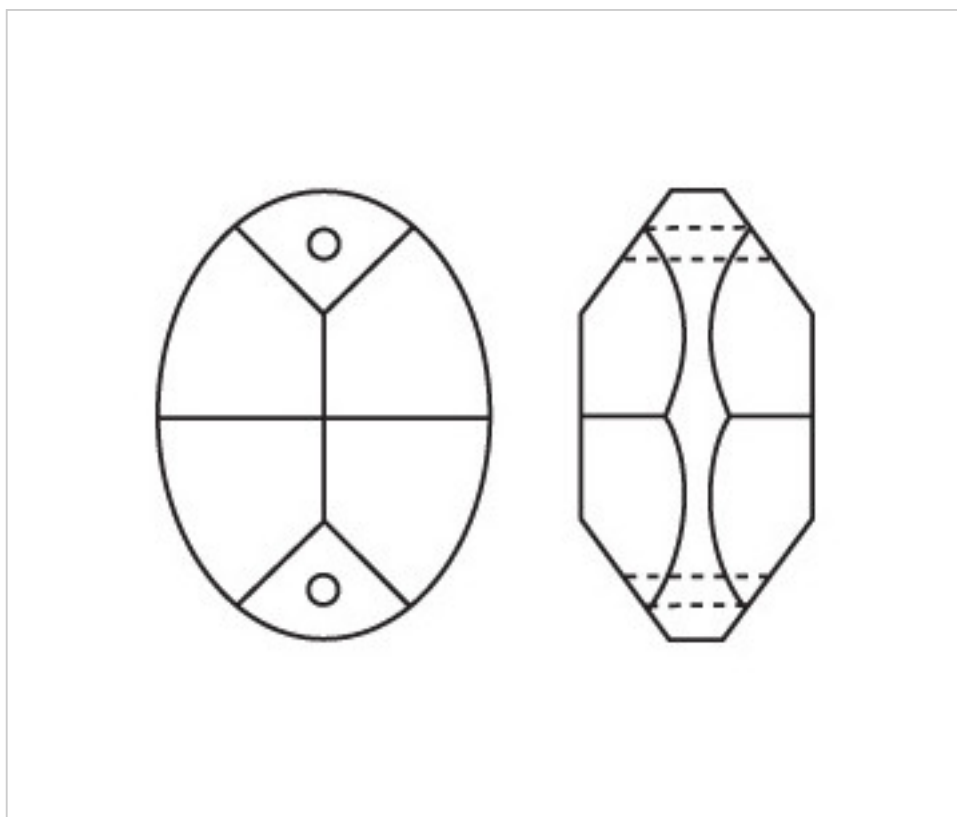

A652024

Ovale 4140/24mm (ex 8022) 2 trous

22 janv. 2025

PRIX

	Lot	Prix sans TVA
Pedido mínimo	384	0,67€

Suite à la page suivante >>

CRISTAL POUR LAMPES > SCHOLER CRYSTAL AUTRICHIEN > LIGNE SCHÖLER LISSE
Ovales lisses

A652024

Ovale 4140/24mm (ex 8022) 2 trous

SPÉCIFICATIONS TECHNIQUES

Pesage: 4 Grammes

Conditionnement: Boîte 384 Unités

AUTRES CARACTÉRISTIQUES

Longueur (mm): 24

Largeur (mm): 17

Couleur: Transparent

DOCUMENTS

 [Ovale 4140/24mm \(ex 8022\) 2 trous](#)