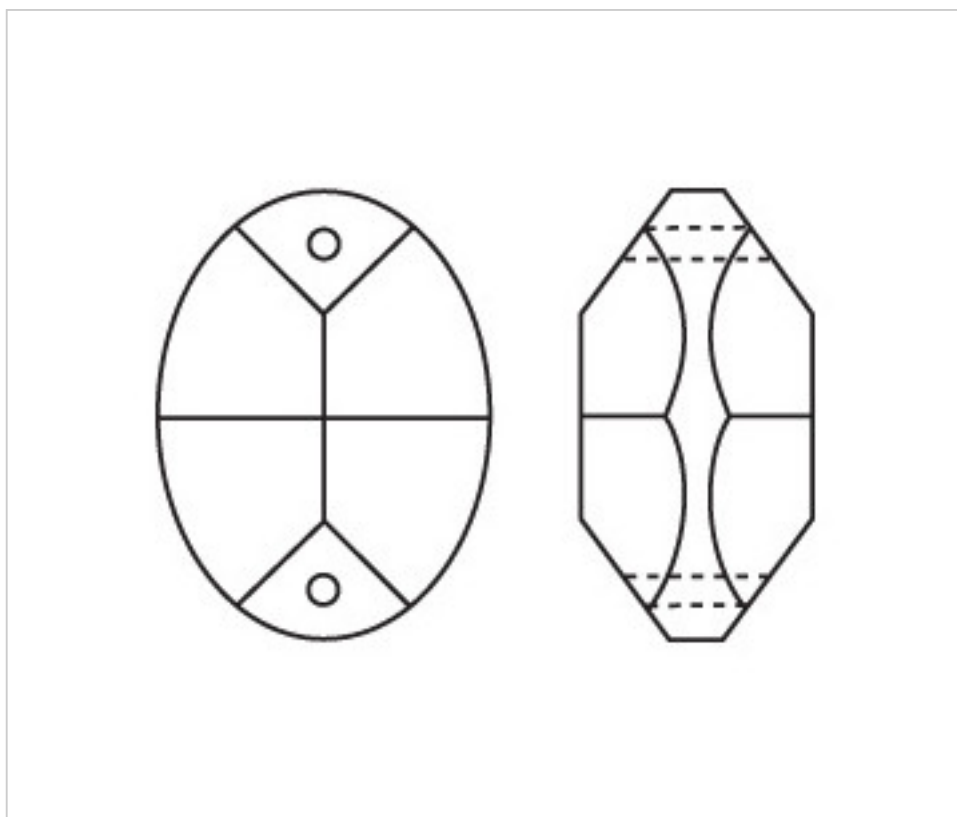

A652024

Ovale 4140/24mm (ex 8022) 2 trous

22 févr. 2025

PRIX

	Lot	Prix sans TVA
Pedido mínimo	384	0,67€

Suite à la page suivante >>

CRISTAL POUR LAMPES > SCHOLER CRYSTAL AUTRICHIEN > LIGNE SCHÖLER LISSE
Ovales lisses

A652024

Ovale 4140/24mm (ex 8022) 2 trous

SPÉCIFICATIONS TECHNIQUES

Pesage: 4 Grammes

Conditionnement: Boîte 384 Unités

AUTRES CARACTÉRISTIQUES

Longueur (mm): 24

Largeur (mm): 17

Couleur: Transparent

DOCUMENTS

 [Ovale 4140/24mm \(ex 8022\) 2 trous](#)