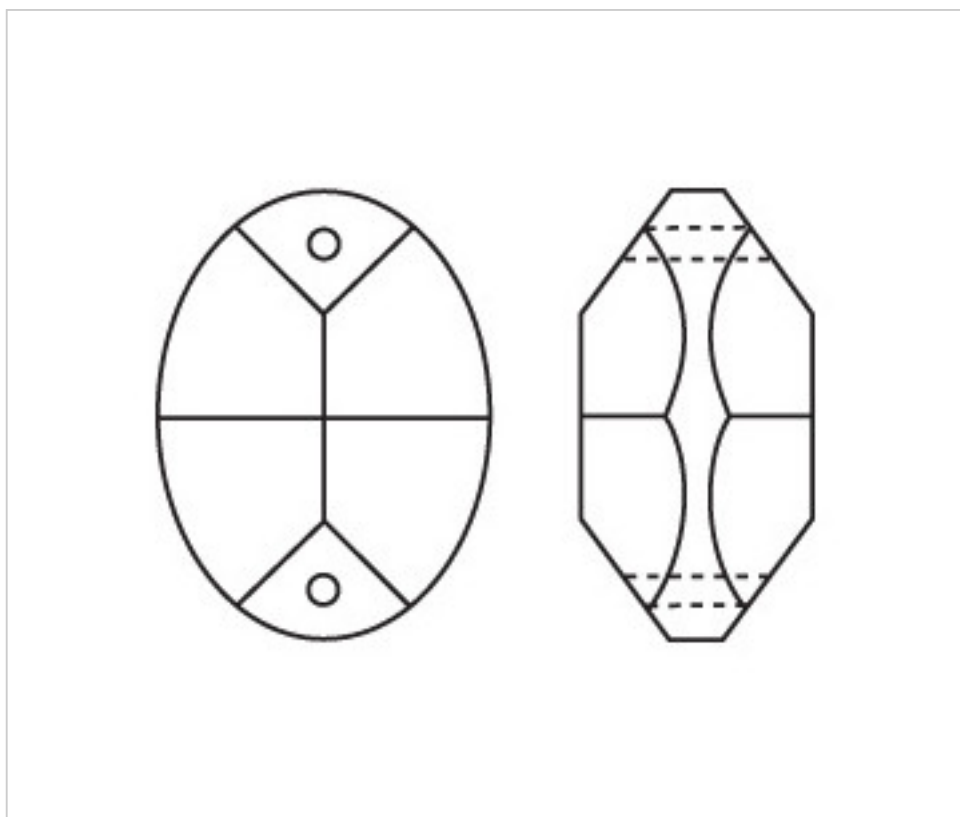

**A652026**

**Ovale 4140/26mm (ex 8022) 2 trous**

22 janv. 2025

**PRIX**

	Lot	Prix sans TVA
Pedido mínimo	384	0,79€

Suite à la page suivante >>

CRISTAL POUR LAMPES > SCHOLER CRYSTAL AUTRICHIEN > LIGNE SCHÖLER LISSE  
Ovales lisses

**A652026**

**Ovale 4140/26mm (ex 8022) 2 trous**

## AUTRES CARACTÉRISTIQUES

---

Longueur (mm): 26

Largeur (mm): 18

Couleur: Transparent

## DOCUMENTS

---

 [Ovale 4140/26mm \(ex 8022\) 2 trous](#)