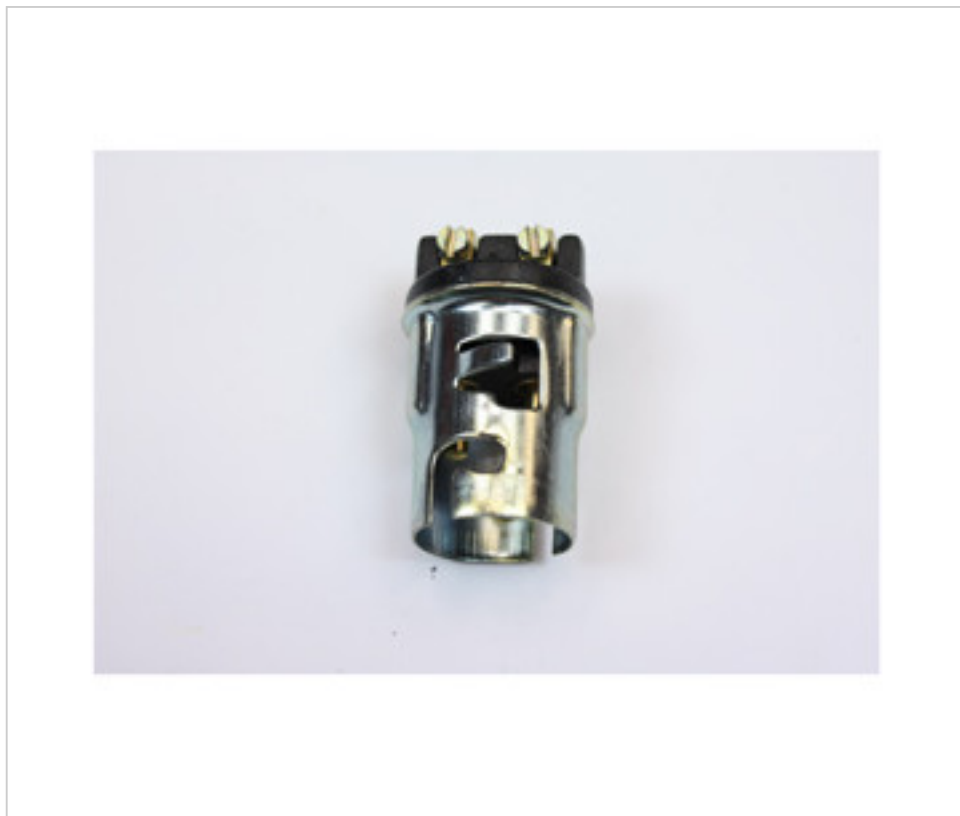

MATERIEL ELECTRIQUE > DOUILLES > Douilles Bakelite  
Douilles Bakelite B15

**AR6400200**

**Pastille bakélite T190 B15**

1 f&eacute;vr. 2025

**arditi**  
LIGHTING INNOVATION

**PRIX**

	Lot	Prix sans TVA
	1	1,08€
	500	0,85€
	1500	0,82€

Suite à la page suivante >>

MATERIEL ELECTRIQUE > DOUILLES > Douilles Bakelite  
Douilles Bakelite B15

AR6400200

Pastille bakélite T190 B15