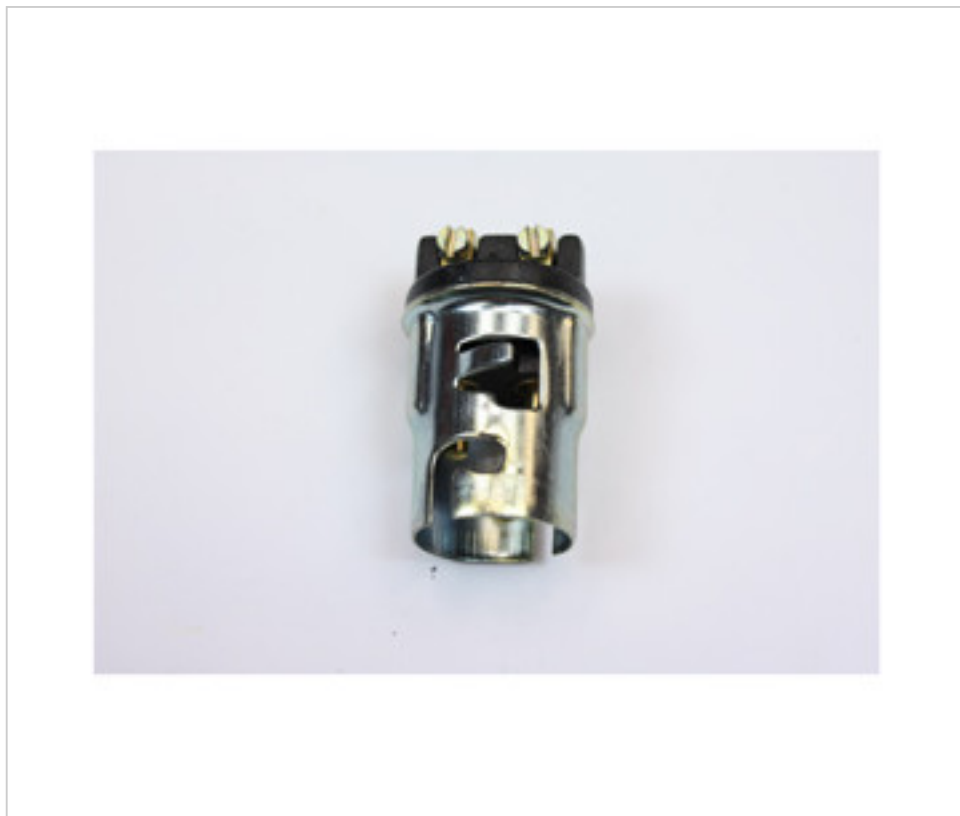

MATERIEL ELECTRIQUE > DOUILLES > Douilles Bakelite
Douilles Bakelite B15

AR6400200

Pastille bakélite T190 B15

23 nov. 2024

arditi
LIGHTING INNOVATION

PRIX

	Lot	Prix sans TVA
	1	1,08€
	500	0,85€
	1500	0,82€

Suite à la page suivante >>

MATERIEL ELECTRIQUE > DOUILLES > Douilles Bakelite
Douilles Bakelite B15

AR6400200

Pastille bakélite T190 B15

SPÉCIFICATIONS TECHNIQUES

Pesage: 11 Grammes

Conditionnement: Boîte 500 Unités

REMARQUES

Pastille de connexion pour douilles bakélite B15, pour câbles rigides ou souples

AUTRES CARACTÉRISTIQUES

Tension In (Vac): 250

Intensidad In (A): 2

Température (°C): 190

Connexion: Vis

Culot: B15d