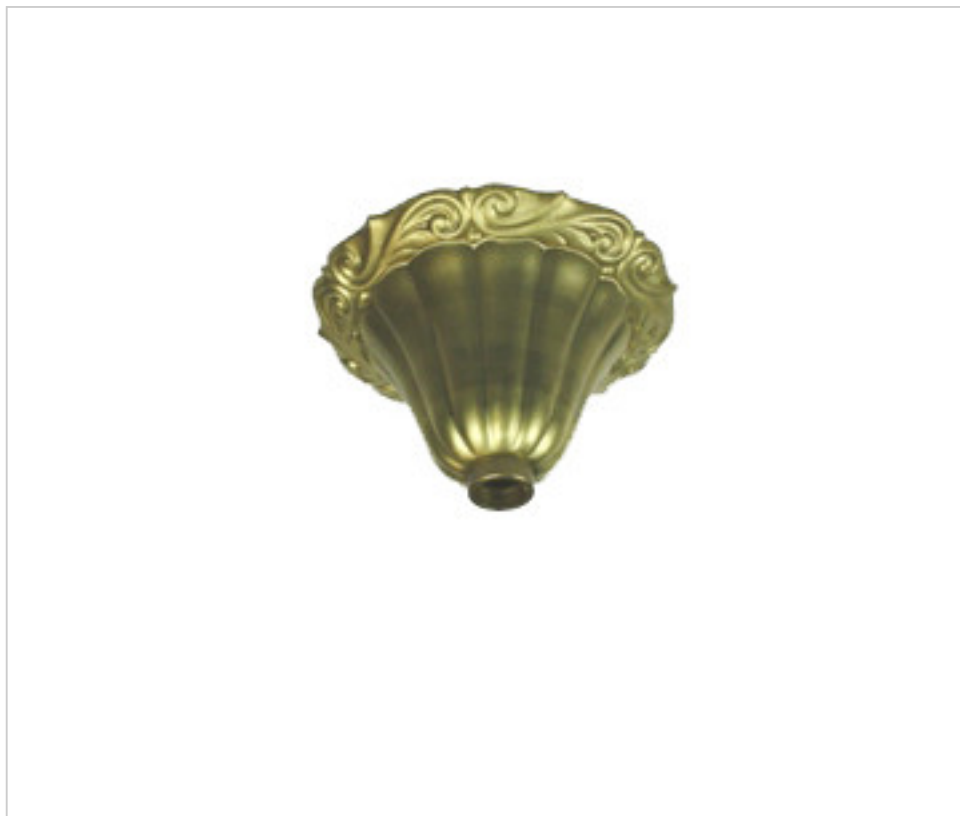

0742312

Pavillon 423120 laiton

24 août 2024

DESCRIPTION

Pavillon décorative emboutie en laiton

PRIX

| | Lot | Prix sans TVA |
|--|-----|---------------|
| | 1 | 2,08€ |
| | 50 | 1,81€ |
| | 100 | 1,73€ |

Suite à la page suivante >>

0742312

Pavillon 423120 laiton

SPÉCIFICATIONS TECHNIQUES

Pesage: 44 Grammes

AUTRES CARACTÉRISTIQUES

Hauteur (mm): 65

Diamètre (mm): 95

Trou central (mm): 13