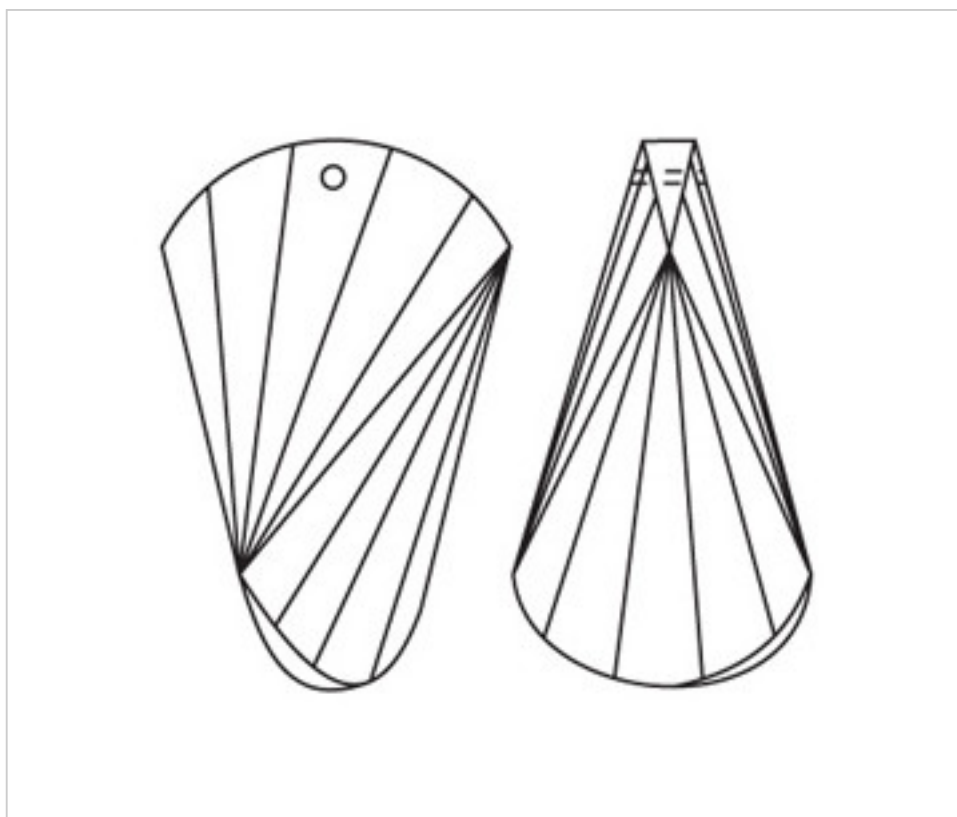

D932638

Pendentif 3216 38x22mm

3 nov. 2024

**PRIX**

	Lot	Prix sans TVA
	1	6,28€
	32	5,03€
	96	4,39€

Suite à la page suivante >>

CRISTAL POUR LAMPES > SCHOLER CRYSTAL AUTRICHIEN > LIGNE SCHÖLER FANTASTIQUE  
Autres pendentifs "Fantastic"

D932638

Pendentif 3216 38x22mm

## AUTRES CARACTÉRISTIQUES

---

Longueur (mm): 38

Largeur (mm): 22

Couleur: Transparent

## DOCUMENTS

---

 [Pendentif 3216 38x22mm](#)