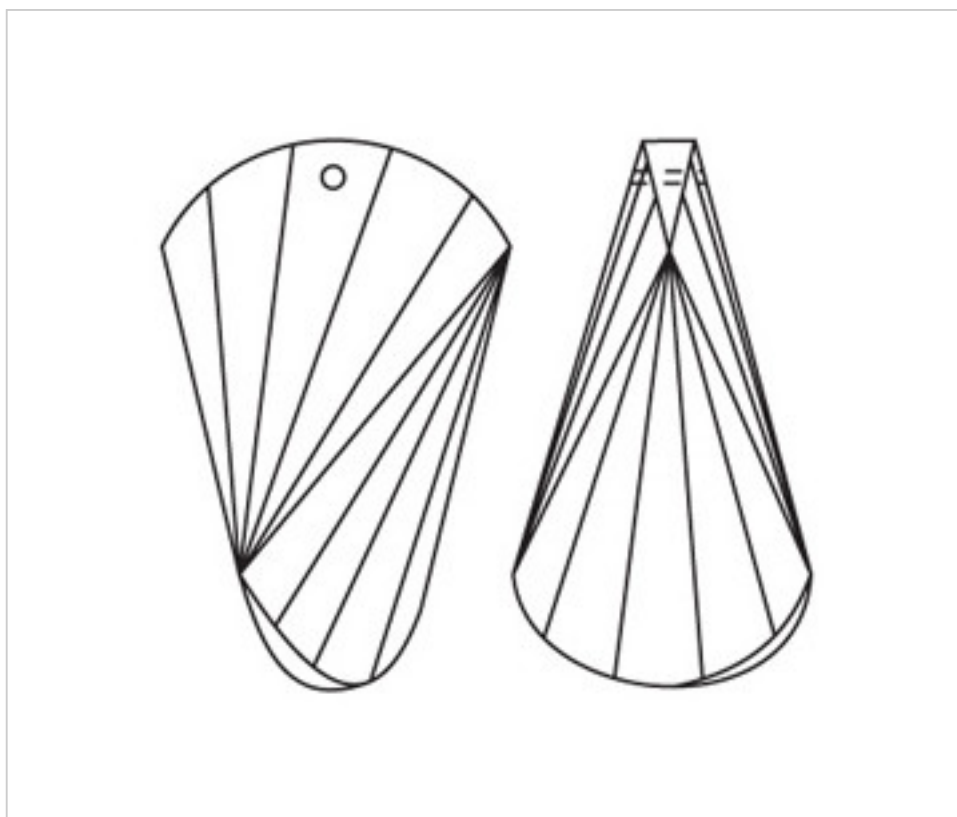

D9326B8

Pendentif 3216 38x22mm bleu Bermudes (BB)

22 janv. 2025

**PRIX**

	Lot	Prix sans TVA
	1	8,15€
	32	6,53€
	96	5,66€

Suite à la page suivante >>

CRISTAL POUR LAMPES > SCHOLER CRYSTAL AUTRICHIEN > LIGNE SCHÖLER FANTASTIQUE  
Autres pendentifs "Fantastic"

D9326B8

Pendentif 3216 38x22mm bleu Bermudes (BB)

## AUTRES CARACTÉRISTIQUES

---

Longueur (mm): 38

Largeur (mm): 22

Couleur: Bleu Bermudes

## DOCUMENTS

---

 [Pendentif 3216 38x22mm bleu Bermudes \(BB\)](#)