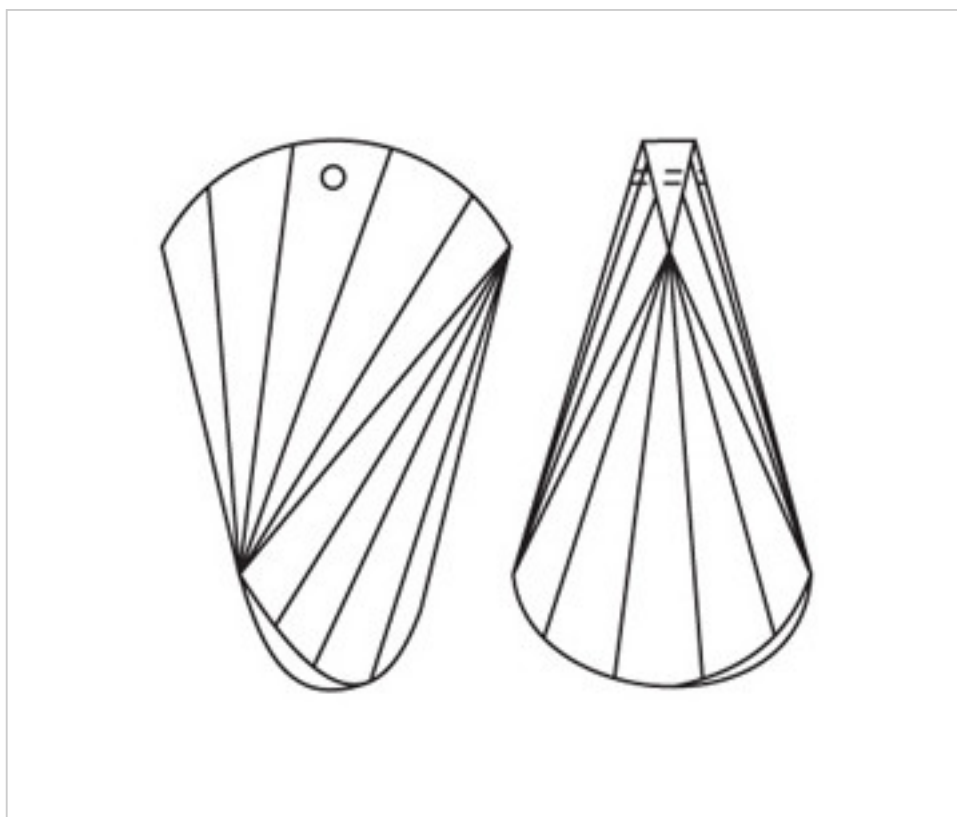

D9326B8

Pendentif 3216 38x22mm bleu Bermudes (BB)

2 oct. 2024

PRIX

Lot	Prix sans TVA
1	7,44€
32	5,95€
96	5,16€

Suite à la page suivante >>

CRISTAL POUR LAMPES > SCHOLER CRYSTAL AUTRICHIEN > LIGNE SCHÖLER FANTASTIQUE
Autres pendentifs "Fantastic"

D9326B8

Pendentif 3216 38x22mm bleu Bermudes (BB)

SPÉCIFICATIONS TECHNIQUES

Conditionnement: Boîte 96 Unités

AUTRES CARACTÉRISTIQUES

Longueur (mm): 38

Largeur (mm): 22

Couleur: Bleu Bermudes

DOCUMENTS

 [Pendentif 3216 38x22mm bleu Bermudes \(BB\)](#)