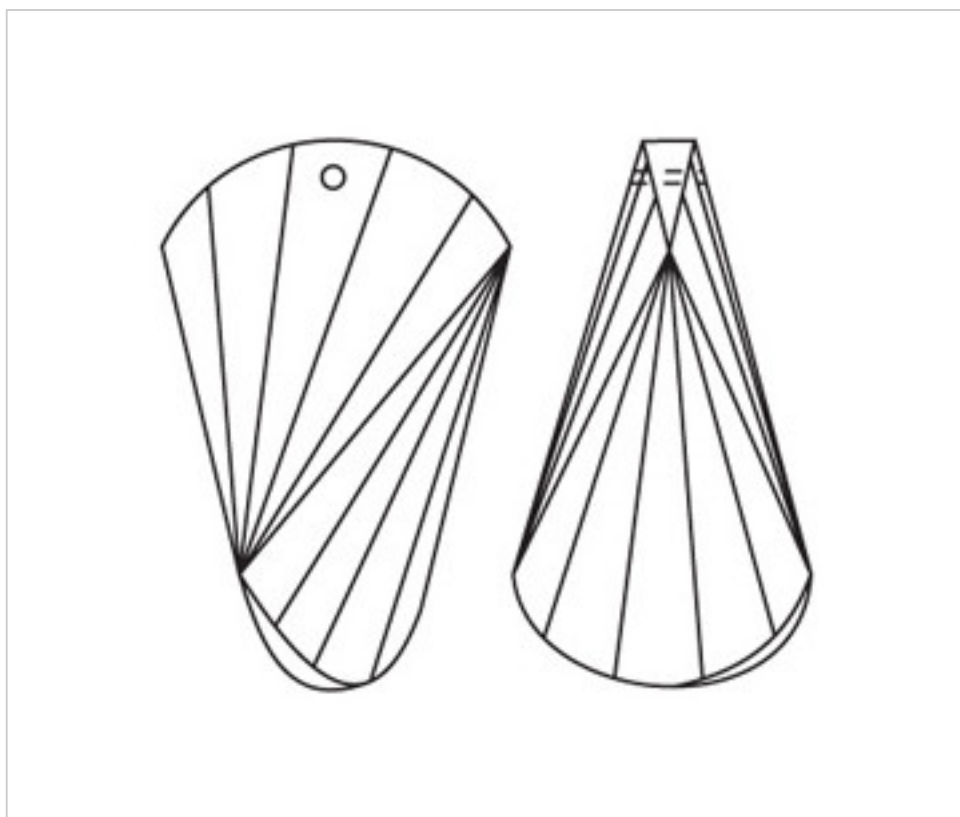

D9326B8

Pendentif 3216 38x22mm bleu Bermudes (BB)

22 févr. 2025

PRIX

	Lot	Prix sans TVA
	1	8,15€
	32	6,53€
	96	5,66€

Suite à la page suivante >>

CRISTAL POUR LAMPES > SCHOLER CRYSTAL AUTRICHIEN > LIGNE SCHÖLER FANTASTIQUE
Autres pendentifs "Fantastic"

D9326B8

Pendentif 3216 38x22mm bleu Bermudes (BB)

SPÉCIFICATIONS TECHNIQUES

Conditionnement: Boîte 96 Unités

AUTRES CARACTÉRISTIQUES

Longueur (mm): 38

Largeur (mm): 22

Couleur: Bleu Bermudes

DOCUMENTS

 [Pendentif 3216 38x22mm bleu Bermudes \(BB\)](#)