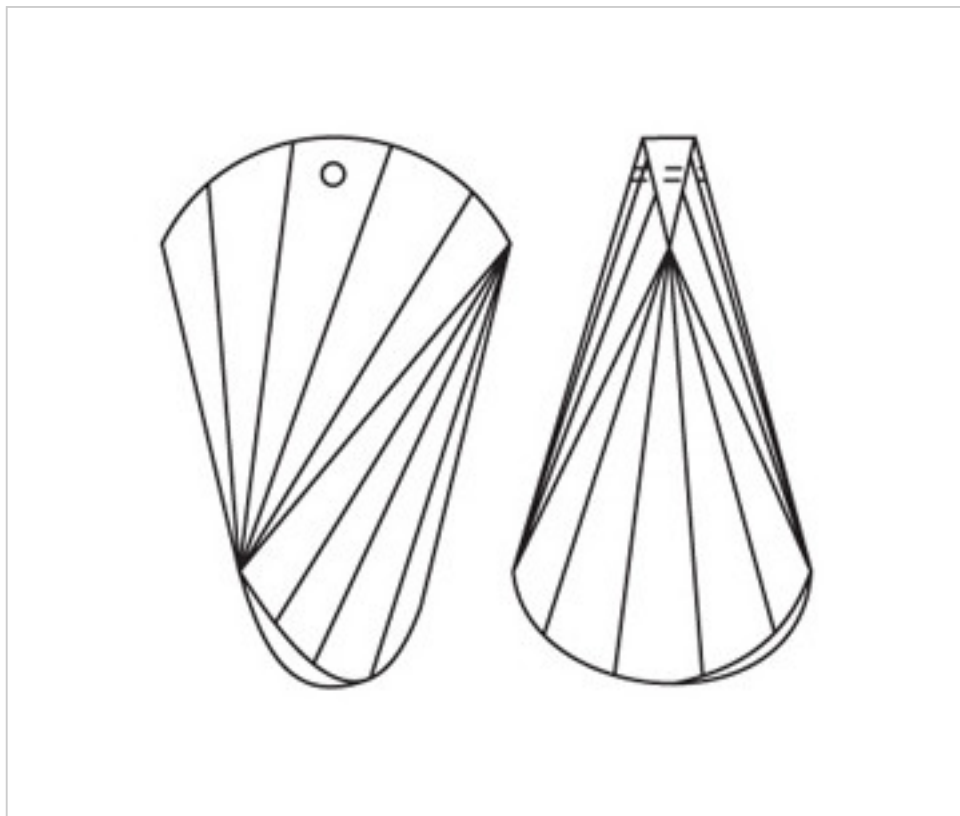

D9326B8

Pendentif 3216 38x22mm bleu Bermudes (BB)

22 déc. 2024

PRIX

	Lot	Prix sans TVA
	1	7,44€
	32	5,95€
	96	5,16€

Suite à la page suivante >>

CRISTAL POUR LAMPES > SCHOLER CRYSTAL AUTRICHIEN > LIGNE SCHÖLER FANTASTIQUE
Autres pendentifs "Fantastic"

D9326B8

Pendentif 3216 38x22mm bleu Bermudes (BB)

SPÉCIFICATIONS TECHNIQUES

Conditionnement: Boîte 96 Unités

AUTRES CARACTÉRISTIQUES

Longueur (mm): 38

Largeur (mm): 22

Couleur: Bleu Bermudes

DOCUMENTS

 [Pendentif 3216 38x22mm bleu Bermudes \(BB\)](#)