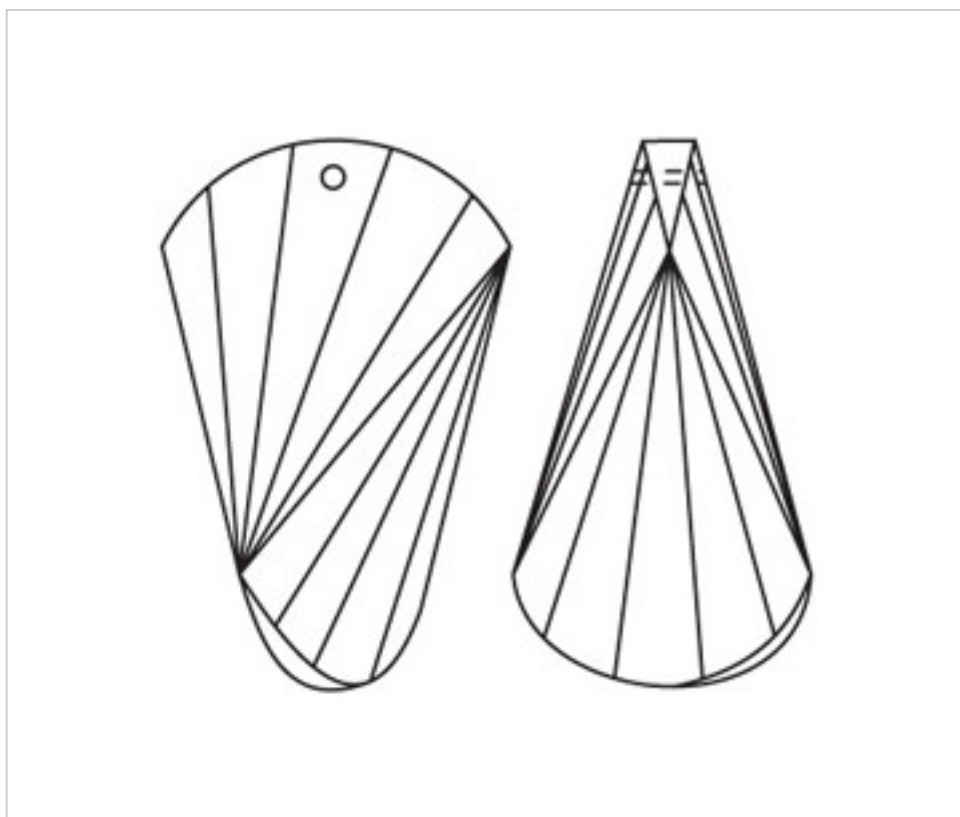

D9326H8

Pendentif 3216 38x22mm bleu Vitrail moyen (VM)

22 d&eacute;c. 2024

**PRIX**

	Lot	Prix sans TVA
	1	7,44€
	32	5,95€
	96	5,16€

Suite à la page suivante >>

CRISTAL POUR LAMPES > SCHOLER CRYSTAL AUTRICHIEN > LIGNE SCHÖLER FANTASTIQUE  
Autres pendentifs "Fantastic"

D9326H8

Pendentif 3216 38x22mm bleu Vitrail moyen (VM)

## AUTRES CARACTÉRISTIQUES

---

Longueur (mm): 38

Largeur (mm): 22

Couleur: Vitrail moyen

## DOCUMENTS

---

 [Pendentif 3216 38x22mm bleu Vitrail moyen \(VM\)](#)