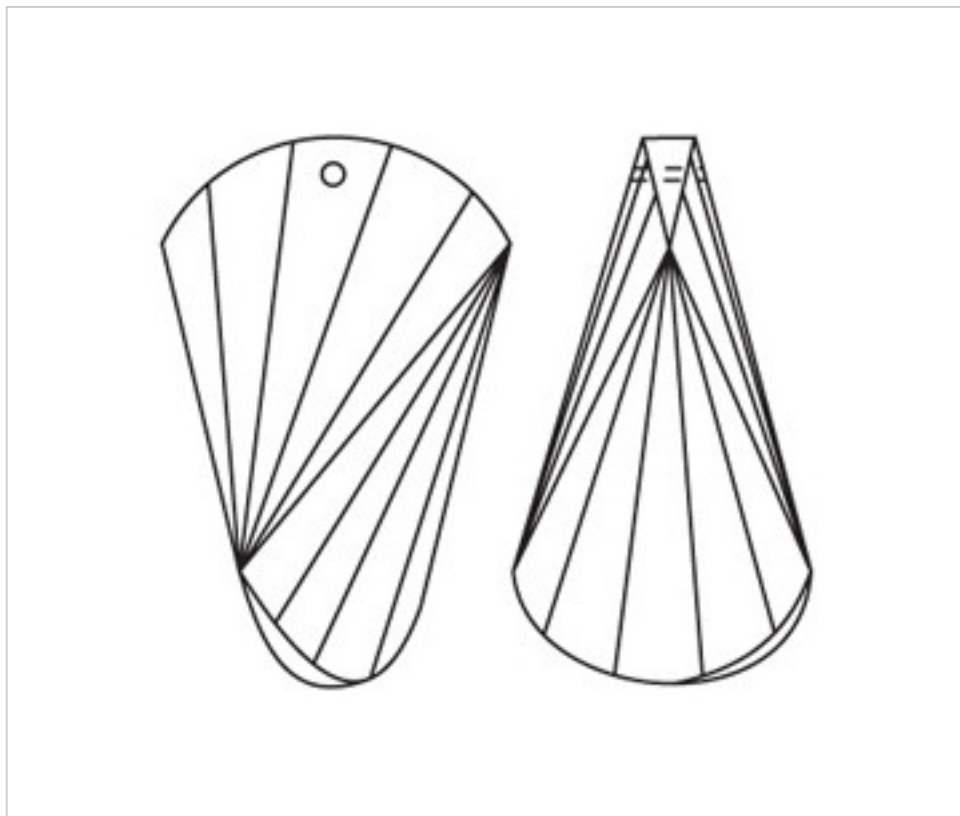

D9326H8

Pendentif 3216 38x22mm bleu Vitrail moyen (VM)

1 févr. 2025

PRIX

	Lot	Prix sans TVA
	1	8,15€
	32	6,53€
	96	5,66€

Suite à la page suivante >>

CRISTAL POUR LAMPES > SCHOLER CRYSTAL AUTRICHIEN > LIGNE SCHÖLER FANTASTIQUE
Autres pendentifs "Fantastic"

D9326H8

Pendentif 3216 38x22mm bleu Vitrail moyen (VM)

SPÉCIFICATIONS TECHNIQUES

Conditionnement: Boîte 96 Unités

AUTRES CARACTÉRISTIQUES

Longueur (mm): 38

Largeur (mm): 22

Couleur: Vitrail moyen

DOCUMENTS

 [Pendentif 3216 38x22mm bleu Vitrail moyen \(VM\)](#)