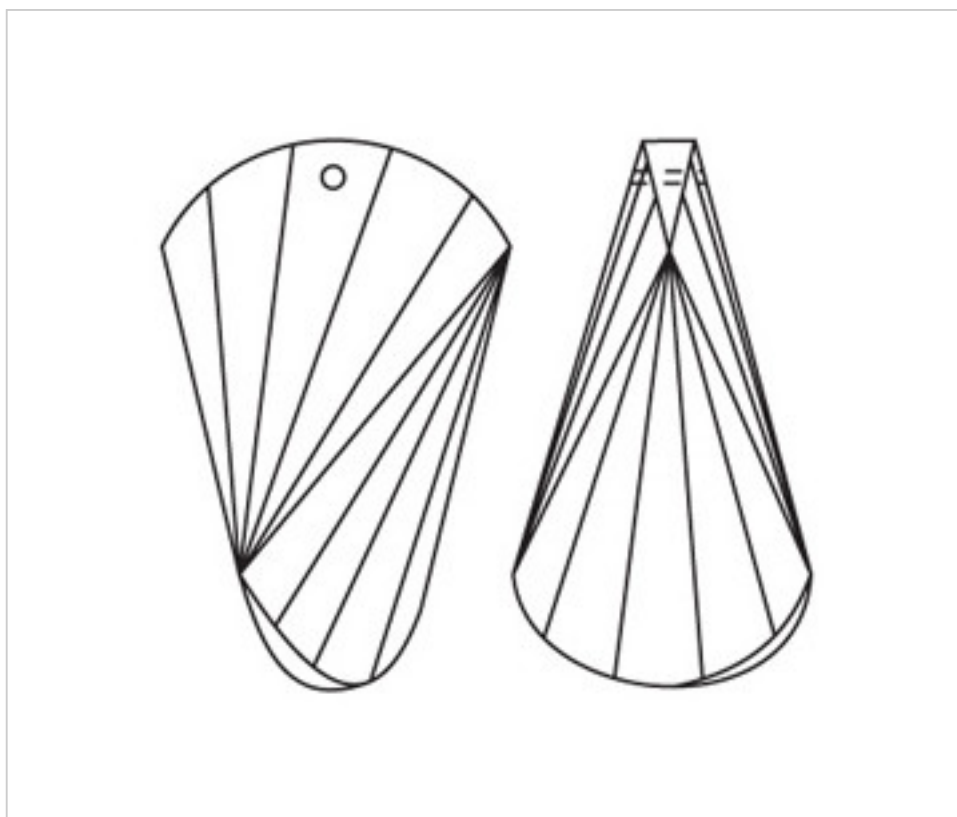

D9326H8

Pendentif 3216 38x22mm bleu Vitrail moyen (VM)

2 oct. 2024

## AUTRES CARACTÉRISTIQUES

---

Longueur (mm): 38

Largeur (mm): 22

Couleur: Vitrail moyen

## DOCUMENTS

---

 [Pendentif 3216 38x22mm bleu Vitrail moyen \(VM\)](#)