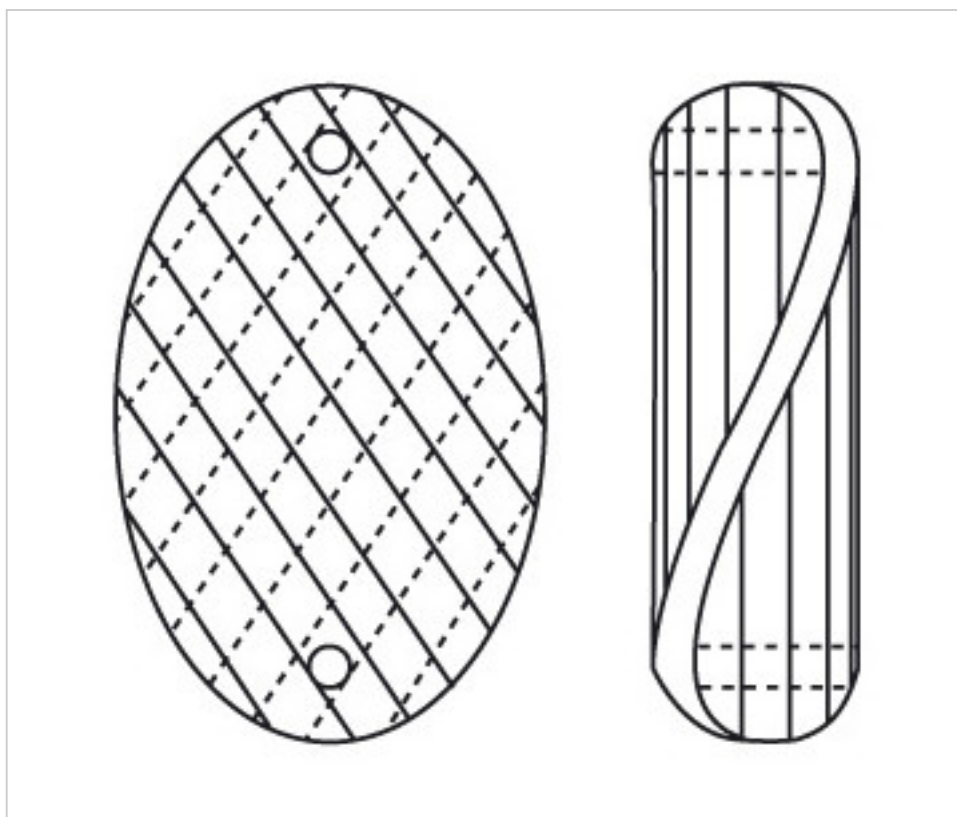

D933245

Pendentif 3372/45x30mm 2 trous

1 févr. 2025

PRIX

	Lot	Prix sans TVA
	1	4,98€
	14	3,32€
	84	2,87€

Suite à la page suivante >>

CRISTAL POUR LAMPES > SCHOLER CRYSTAL AUTRICHIEN > LIGNE SCHÖLER FANTASTIQUE
Autres pendentifs "Fantastic"

D933245

Pendentif 3372/45x30mm 2 trous

SPÉCIFICATIONS TECHNIQUES

Conditionnement: Boîte 84 Unités

AUTRES CARACTÉRISTIQUES

Longueur (mm): 45

Largeur (mm): 30

Couleur: Transparent

DOCUMENTS

 [Pendentif 3372/45x30mm 2 trous](#)