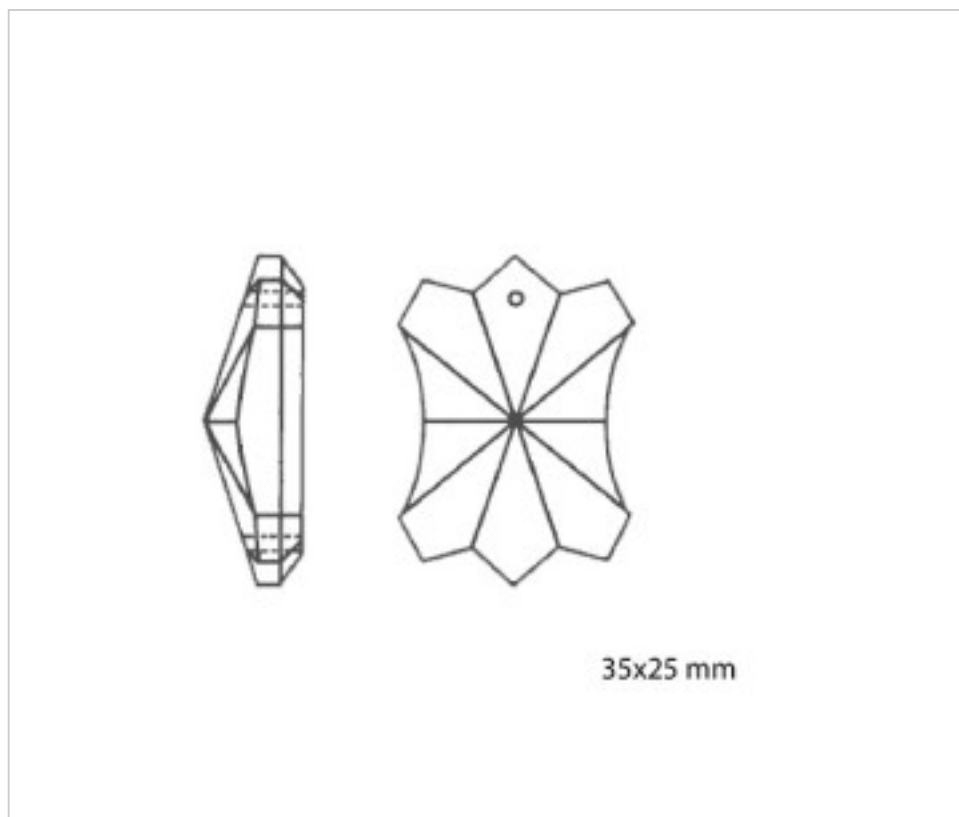

111892135

Pendentif 8921/35x25mm 1 trou Swarovski Crystal

22 févr. 2025

PRIX

Lot	Prix sans TVA
1	2,26€
32	2,15€
256	2,09€

Suite à la page suivante >>

SWAROVSKI CRYSTAL > CRISTAL STRASS SWAROVSKI > PENDENTIFS STRASS SWAROVSKI
Pendentifs "Strass" transparent

111892135

Pendentif 8921/35x25mm 1 trou Swarovski Crystal

SPÉCIFICATIONS TECHNIQUES

Pesage: 14 Grammes

AUTRES CARACTÉRISTIQUES

Longueur (mm): 35

Largeur (mm): 25

Couleur: Transparent

DOCUMENTS

 [Pendentif 8921/35x25mm 1 trou Swarovski Crystal](#)