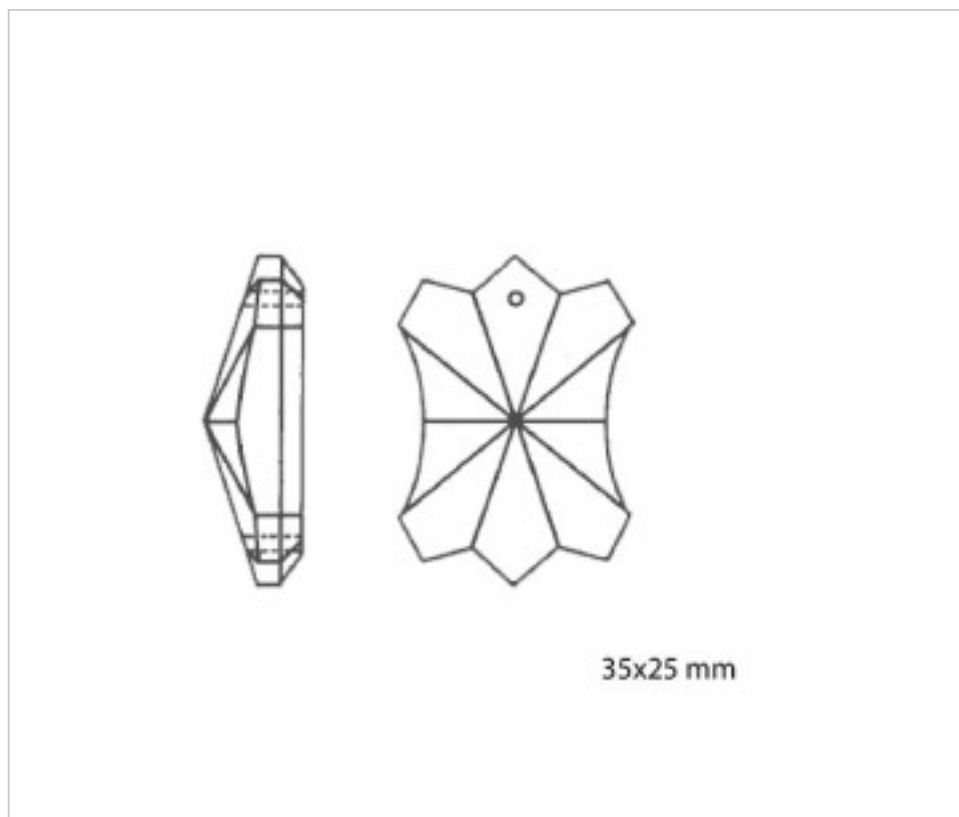

SWAROVSKI CRYSTAL > CRISTAL STRASS SWAROVSKI > PENDENTIFS STRASS SWAROVSKI  
Pendentifs "Strass" transparent

111892135

Pendentif 8921/35x25mm 1 trou Swarovski Crystal

23 nov. 2024

111892135

**Pendentif 8921/35x25mm 1 trou Swarovski Crystal**

## AUTRES CARACTÉRISTIQUES

---

Longueur (mm): 35

Largeur (mm): 25

Couleur: Transparent

## DOCUMENTS

---

 [Pendentif 8921/35x25mm 1 trou Swarovski Crystal](#)