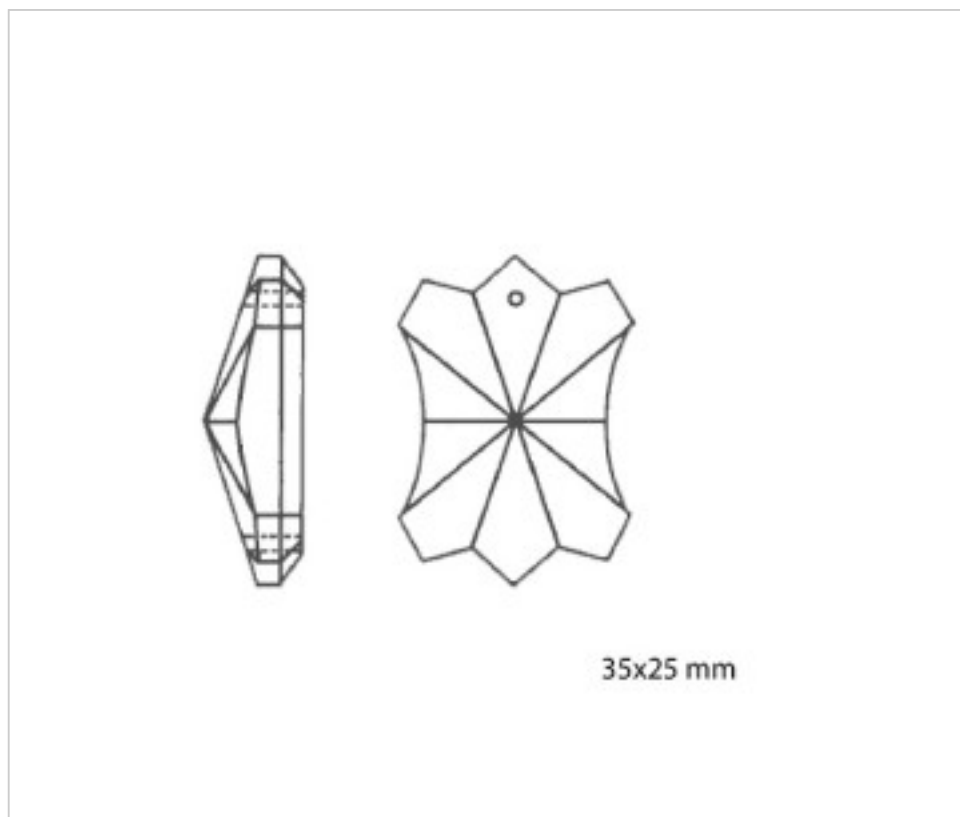

SWAROVSKI CRYSTAL > CRISTAL STRASS SWAROVSKI > PENDENTIFS STRASS SWAROVSKI
Pendentifs "Strass" transparent

111892135

Pendentif 8921/35x25mm 1 trou Swarovski Crystal

5 avril 2025

PRIX

Lot	Prix sans TVA
1	2,26€
32	2,15€
256	2,09€

Suite à la page suivante >>

SWAROVSKI CRYSTAL > CRISTAL STRASS SWAROVSKI > PENDENTIFS STRASS SWAROVSKI
Pendentifs "Strass" transparent

111892135

Pendentif 8921/35x25mm 1 trou Swarovski Crystal

SPÉCIFICATIONS TECHNIQUES

Pesage: 14 Grammes

AUTRES CARACTÉRISTIQUES

Longueur (mm): 35

Largeur (mm): 25

Couleur: Transparent

DOCUMENTS

 [Pendentif 8921/35x25mm 1 trou Swarovski Crystal](#)