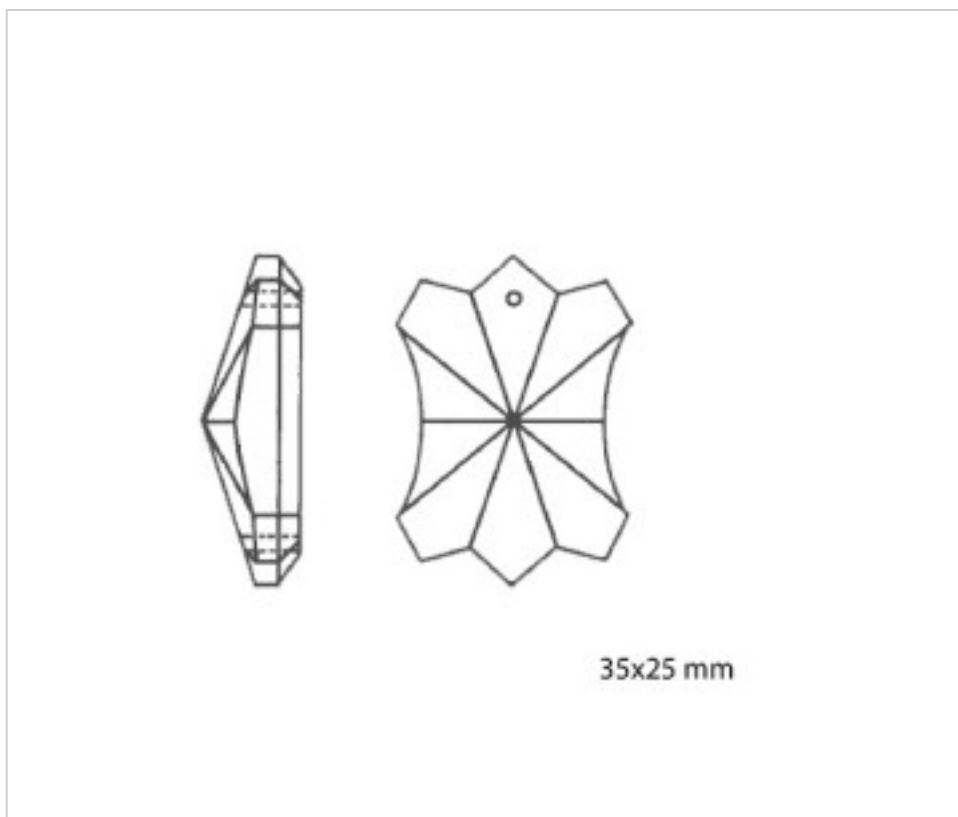

111892135

Pendentif 8921/35x25mm 1 trou Swarovski Crystal

2 oct. 2024

**PRIX**

	Lot	Prix sans TVA
	1	2,26€
	32	2,15€
	256	2,09€

Suite à la page suivante >>

SWAROVSKI CRYSTAL > CRISTAL STRASS SWAROVSKI > PENDENTIFS STRASS SWAROVSKI  
Pendentifs "Strass" transparent

111892135

Pendentif 8921/35x25mm 1 trou Swarovski Crystal

## AUTRES CARACTÉRISTIQUES

---

Longueur (mm): 35

Largeur (mm): 25

Couleur: Transparent

## DOCUMENTS

---

 [Pendentif 8921/35x25mm 1 trou Swarovski Crystal](#)