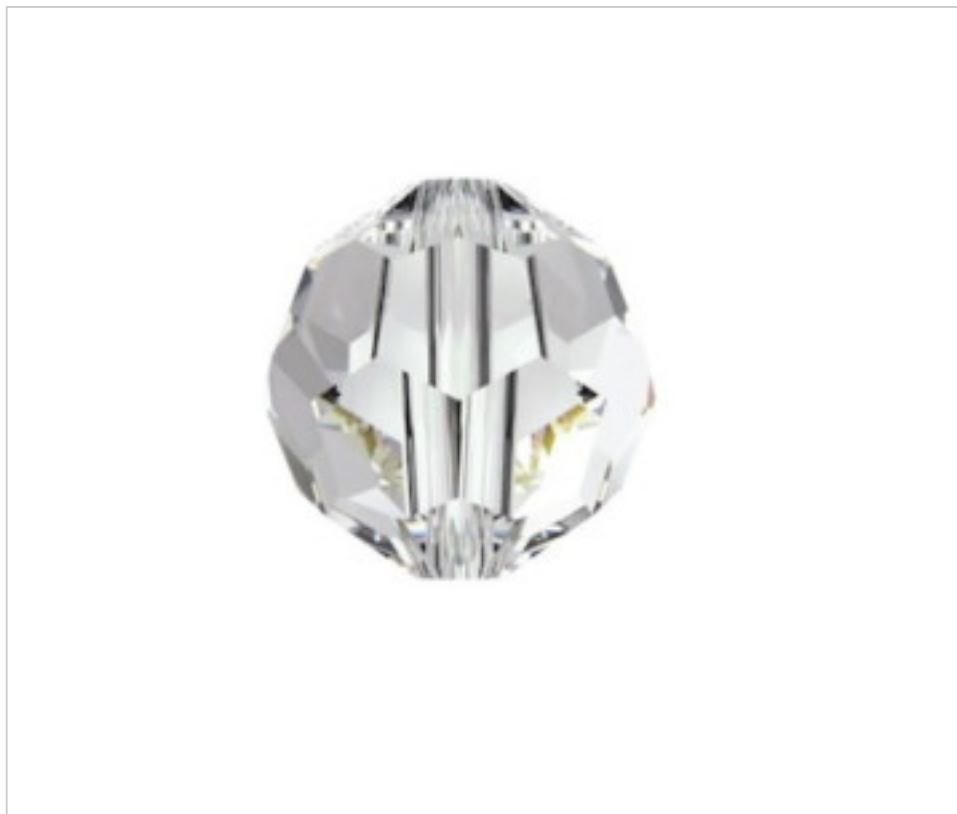

SWAROVSKI CRYSTAL > Nouvelle Collection Swarovski > Nouvelle Collection Swarovski
Nouvelle Collection Swarovski

11N850210 - 5649879

Perle 8502/10mm Cristal Swarovski

4 mars 2025

PRIX

	Lot	Prix sans TVA
Pedido mínimo	1792	0,74€

Suite à la page suivante >>

SWAROVSKI CRYSTAL > Nouvelle Collection Swarovski > Nouvelle Collection Swarovski
Nouvelle Collection Swarovski

11N850210 - 5649879

Perle 8502/10mm Cristal Swarovski

SPÉCIFICATIONS TECHNIQUES

Conditionnement: Boîte 1792 Unités

AUTRES CARACTÉRISTIQUES

Diamètre (mm): 10

Couleur: Transparent

Taille: 10 mm

Couleur: Crystal

DOCUMENTS

 [Perle 8502/10mm Cristal Swarovski](#)