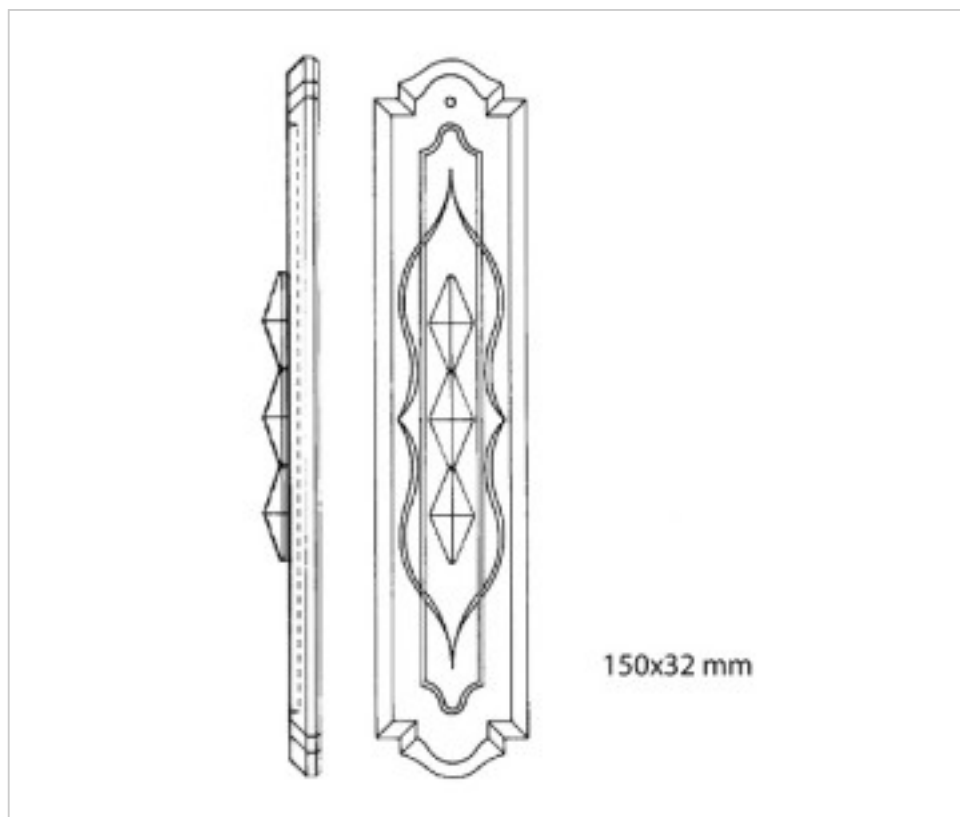

SWAROVSKI CRYSTAL > CRISTAL STRASS SWAROVSKI > RALLONGES SPECTRA SWAROVSKI
Rallonges "Strass" Swarovski

112848115

Part 8481/150mm 001 1 hole Swarovski Crystal

24 août 2024

PRIX

Lot	Prix sans TVA
1	13,92€
6	13,26€
12	12,87€

Suite à la page suivante >>

SWAROVSKI CRYSTAL > CRISTAL STRASS SWAROVSKI > RALLONGES SPECTRA SWAROVSKI
Rallonges "Strass" Swarovski

112848115

Part 8481/150mm 001 1 hole Swarovski Crystal

SPÉCIFICATIONS TECHNIQUES

Pesage: 90 Grammes

AUTRES CARACTÉRISTIQUES

Longueur (mm): 150

Couleur: Transparent

DOCUMENTS

 [Pièce 8481/150mm 001 1 trou Swarovski Crystal](#)