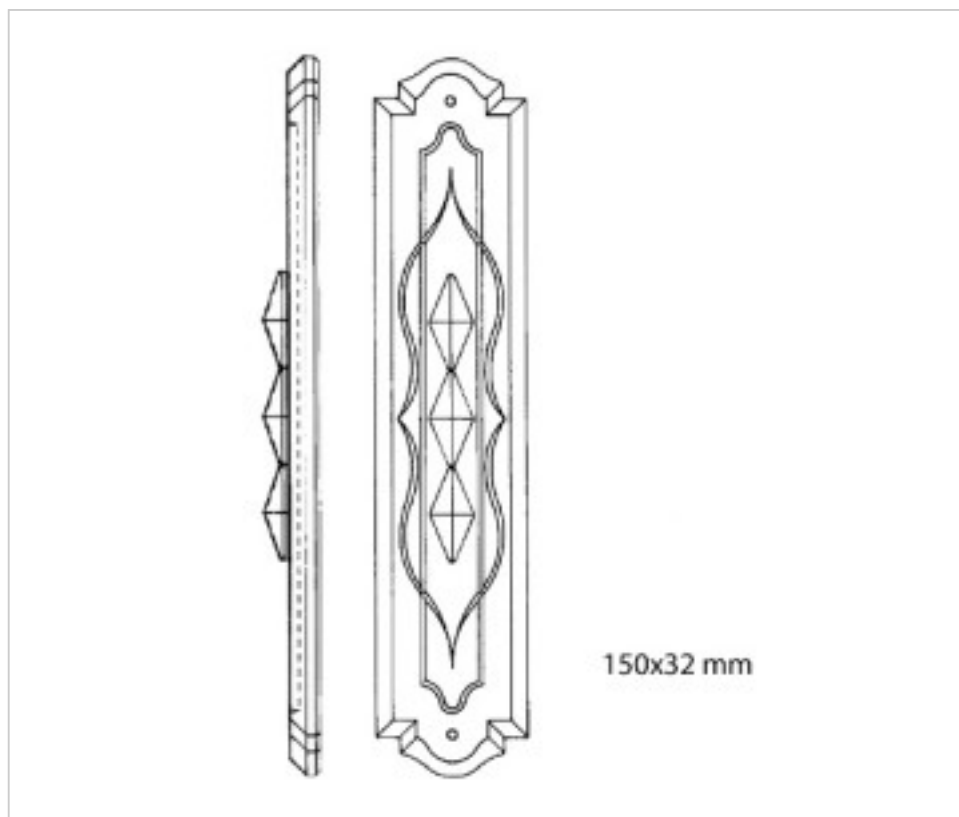

SWAROVSKI CRYSTAL > CRISTAL STRASS SWAROVSKI > RALLONGES SPECTRA SWAROVSKI  
Rallonges "Strass" Swarovski

110848215

Pièce 8482/150mm 001 Swarovski Crystal 2 trous

21 nov. 2024

## PRIX

Lot	Prix sans TVA
1	14,21€
10	13,53€
20	13,13€

Suite à la page suivante >>

SWAROVSKI CRYSTAL > CRISTAL STRASS SWAROVSKI > RALLONGES SPECTRA SWAROVSKI  
Rallonges "Strass" Swarovski

110848215

Pièce 8482/150mm 001 Swarovski Crystal 2 trous

## AUTRES CARACTÉRISTIQUES

---

Longueur (mm): 150

Couleur: Transparent

## DOCUMENTS

---

 [Pièce 8482/150mm 001 Swarovski Crystal 2 trous](#)