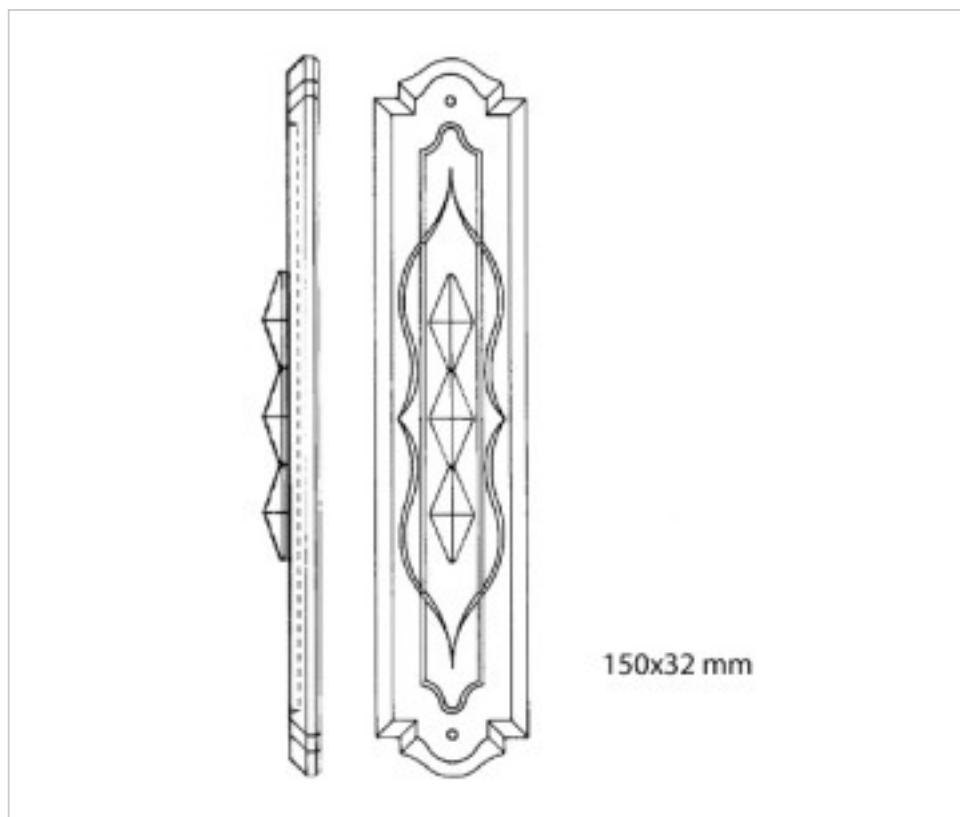

110848215

Pièce 8482/150mm 001 Swarovski Crystal 2 trous

22 d&eacute;c. 2024

## PRIX

Lot	Prix sans TVA
1	14,21€
10	13,53€
20	13,13€

Suite à la page suivante >>

SWAROVSKI CRYSTAL > CRISTAL STRASS SWAROVSKI > RALLONGES SPECTRA SWAROVSKI  
Rallonges "Strass" Swarovski

110848215

Pièce 8482/150mm 001 Swarovski Crystal 2 trous

## AUTRES CARACTÉRISTIQUES

---

Longueur (mm): 150

Couleur: Transparent

## DOCUMENTS

---

 [Pièce 8482/150mm 001 Swarovski Crystal 2 trous](#)