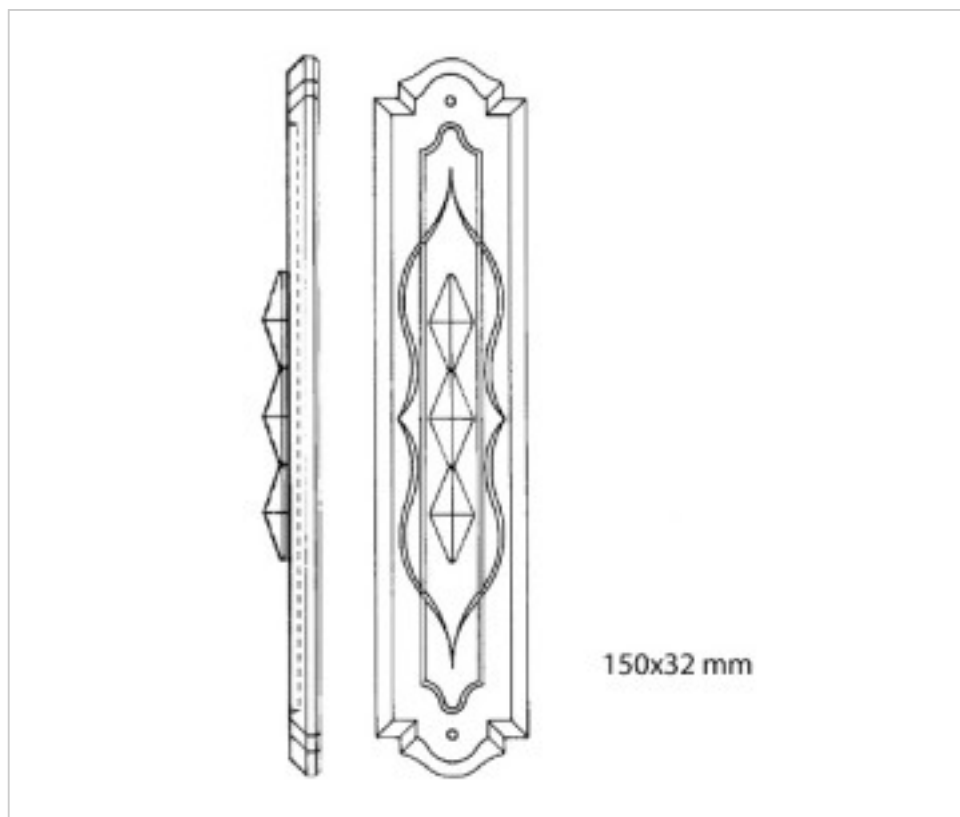

SWAROVSKI CRYSTAL > CRISTAL STRASS SWAROVSKI > RALLONGES SPECTRA SWAROVSKI
Rallonges "Strass" Swarovski

110848215

Pièce 8482/150mm 001 Swarovski Crystal 2 trous

2 oct. 2024

PRIX

Lot	Prix sans TVA
1	14,21€
10	13,53€
20	13,13€

Suite à la page suivante >>

SWAROVSKI CRYSTAL > CRISTAL STRASS SWAROVSKI > RALLONGES SPECTRA SWAROVSKI
Rallonges "Strass" Swarovski

110848215

Pièce 8482/150mm 001 Swarovski Crystal 2 trous

SPÉCIFICATIONS TECHNIQUES

Pesage: 90 Grammes

AUTRES CARACTÉRISTIQUES

Longueur (mm): 150

Couleur: Transparent

DOCUMENTS

 [Pièce 8482/150mm 001 Swarovski Crystal 2 trous](#)