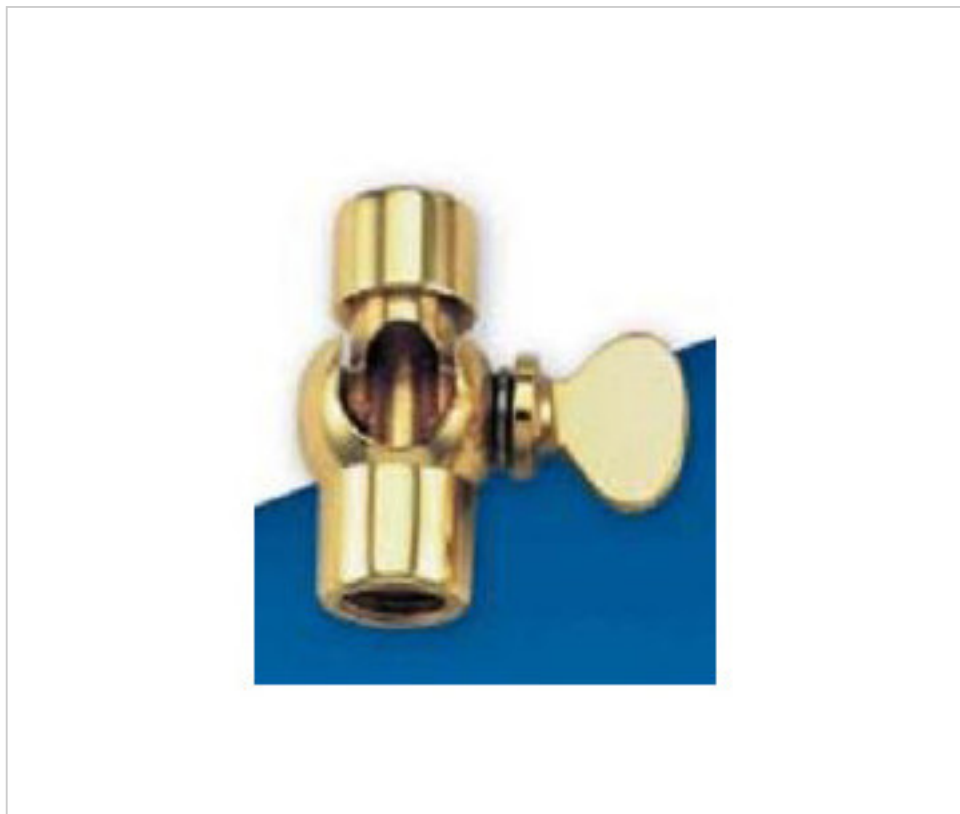

FONTE EN LAITON > FONTE GHIDINI > DIVERS
Divers

29Z102F

Pièce Z-102 FF Ghidini

22 déc. 2024

PRIX

| | Lot | Prix sans TVA |
|--|-----|---------------|
| | 1 | 11,58€ |
| | 150 | 10,34€ |
| | 300 | 9,85€ |

Suite à la page suivante >>

FRONTE EN LAITON > FRONTE GHIDINI > DIVERS
Divers

29Z102F

Pièce Z-102 FF Ghidini

SPÉCIFICATIONS TECHNIQUES

Pesage: 33 Grammes

REMARQUES

2 trous M10x1

AUTRES CARACTÉRISTIQUES

Hauteur (mm): 35

Diamètre (mm): 19