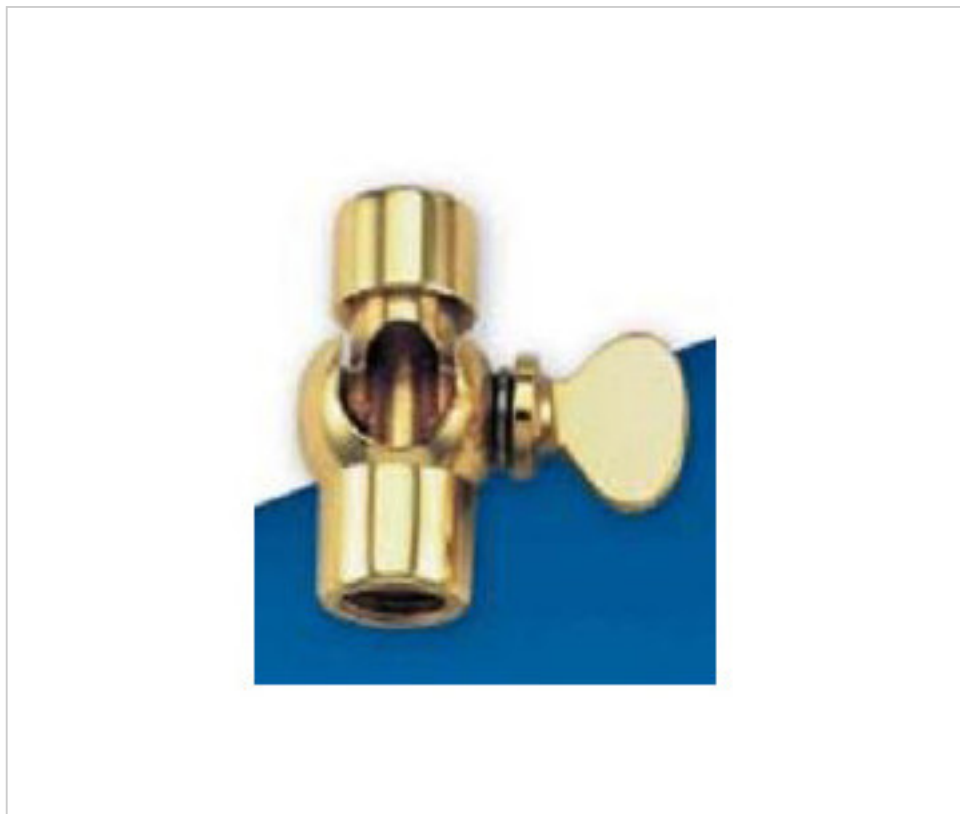

FONTE EN LAITON > FONTE GHIDINI > DIVERS
Divers

29Z102F

Pièce Z-102 FF Ghidini

22 janv. 2025

PRIX

	Lot	Prix sans TVA
	1	12,40€
	150	11,06€
	300	10,56€

Suite à la page suivante >>

FRONTIERE IN BRASS > FRONTE GHIDINI > DIVERS
Divers

29Z102F

Pièce Z-102 FF Ghidini

SPÉCIFICATIONS TECHNIQUES

Pesage: 33 Grammes

REMARQUES

2 trous M10x1

AUTRES CARACTÉRISTIQUES

Hauteur (mm): 35

Diamètre (mm): 19