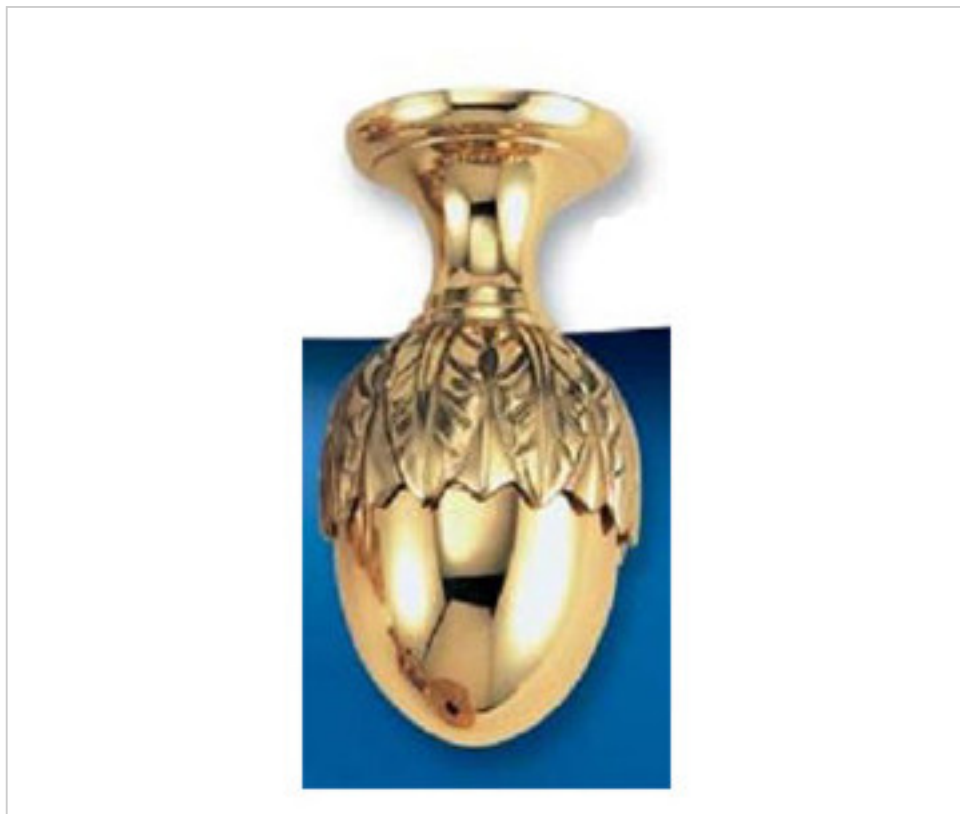

FONTE EN LAITON > FONTE GHIDINI > DIVERS
Divers

29Z0206

Pièce Z-206 Ghidini

1 févr. 2025

PRIX

Lot	Prix sans TVA
1	43,98€
25	39,26€
50	37,38€

Suite à la page suivante >>

FONTE EN LAITON > FONTE GHIDINI > DIVERS
Divers

29Z0206

Pièce Z-206 Ghidini

SPÉCIFICATIONS TECHNIQUES

Pesage: 283 Grammes

REMARQUES

2 pièces. 1 trou M10x1

AUTRES CARACTÉRISTIQUES

Hauteur (mm): 92

Diamètre (mm): 46