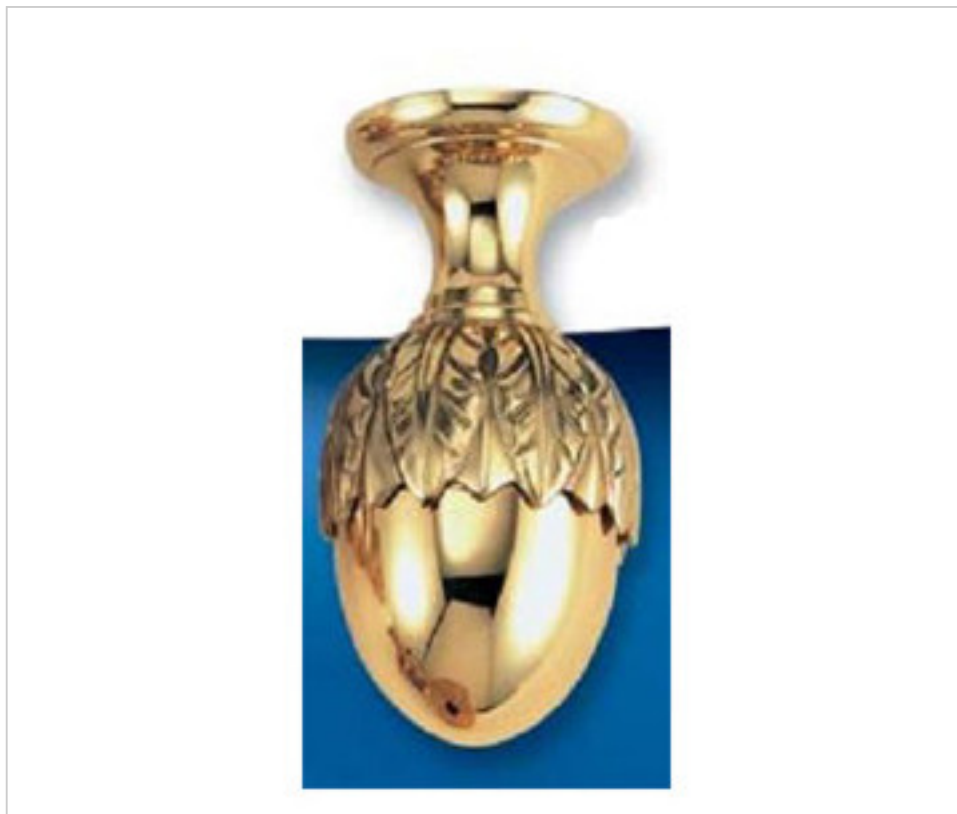

FONTE EN LAITON > FONTE GHIDINI > DIVERS
Divers

29Z0206

Pièce Z-206 Ghidini

3 déc. 2024

PRIX

Lot	Prix sans TVA
1	41,07€
25	36,66€
50	34,91€

Suite à la page suivante >>

FRONTE EN LAITON > FRONTE GHIDINI > DIVERS
Divers

29Z0206

Pièce Z-206 Ghidini

SPÉCIFICATIONS TECHNIQUES

Pesage: 283 Grammes

REMARQUES

2 pièces. 1 trou M10x1

AUTRES CARACTÉRISTIQUES

Hauteur (mm): 92

Diamètre (mm): 46