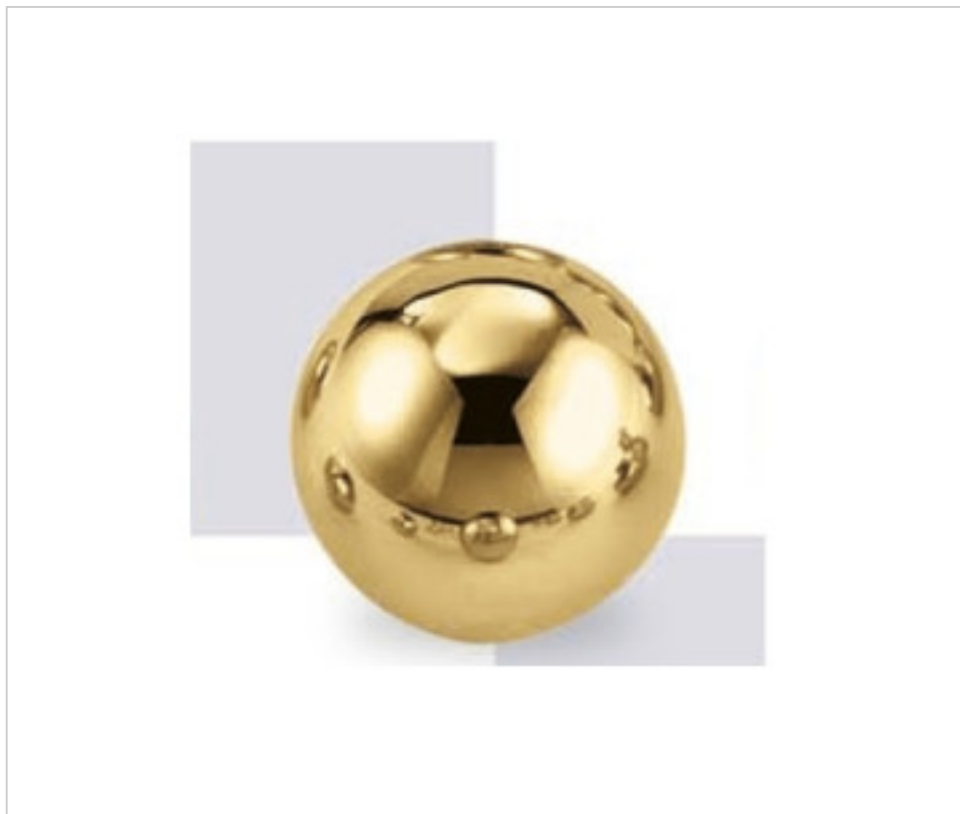

FONTE EN LAITON > FONTE GHIDINI > DIVERS  
Divers

29Z0255

Pièce Z-255 Ghidini

22 d&eacute;c. 2024

## PRIX

Lot	Prix sans TVA
1	0,63€
150	0,5613€
300	0,5351€

Suite à la page suivante >>

FRONTIERE EN LAITON > FRONTIERE GHIDINI > DIVERS  
Divers

29Z0255

Pièce Z-255 Ghidini

## AUTRES CARACTÉRISTIQUES

---

Diamètre (mm): 8