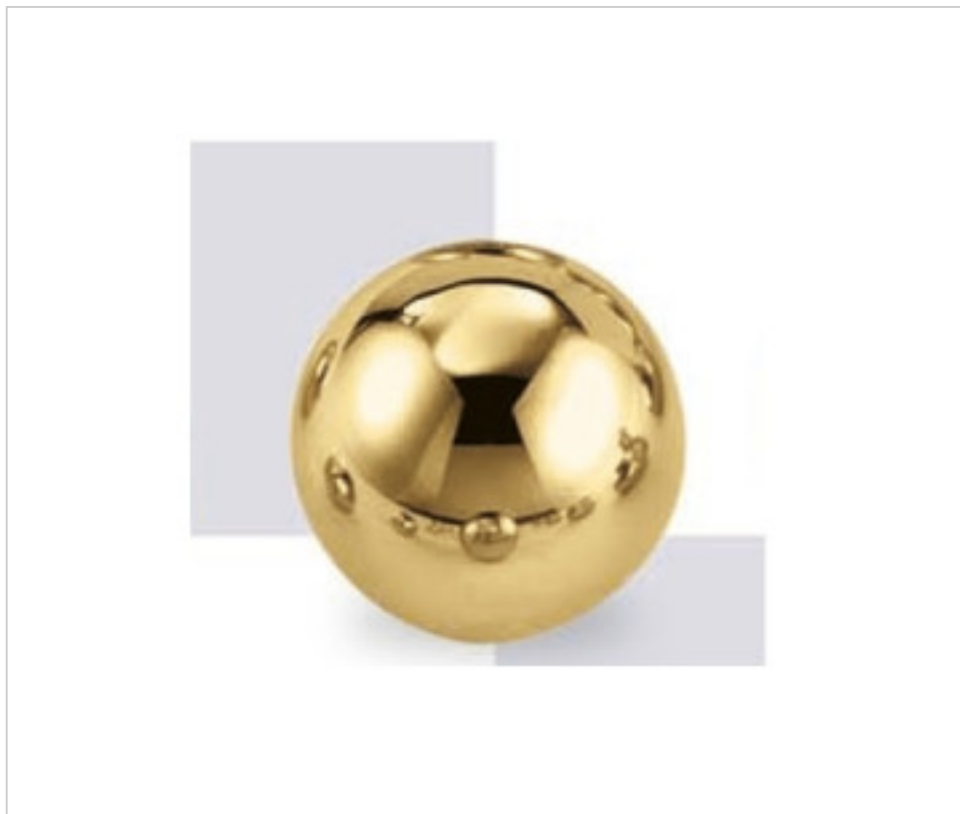

FONTE EN LAITON > FONTE GHIDINI > DIVERS  
Divers

29Z0256

Pièce Z-256 Ghidini

22 f&eacute;vr. 2025

**PRIX**

Lot	Prix sans TVA
1	1,03€
150	0,92€
300	0,87€

Suite à la page suivante >>

FRONTIERE IN BRASS > FRONTIERE GHIDINI > DIVERS  
Divers

29Z0256

Pièce Z-256 Ghidini

## AUTRES CARACTÉRISTIQUES

---

Diamètre (mm): 12