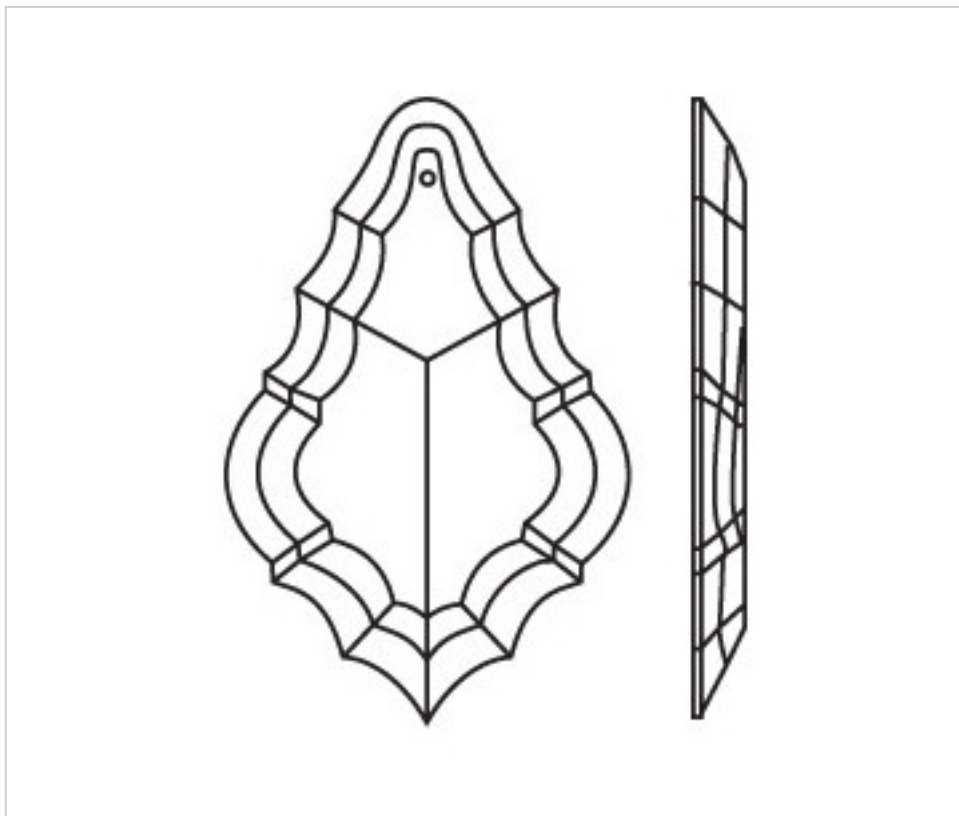

0232P20

Plaquette 320/50mm Rose

24 août 2024

DESCRIPTION

Plaquette de verre pressé transparent Maria Teresa style avec 1 trou pour fixation avec aiguille en laiton ou connecteur.
Verni par une face couleur rose et séchée à 200°C

PRIX

| | Lot | Prix sans TVA |
|--|-----|---------------|
| | 1 | 1,00€ |
| | 42 | 0,88€ |
| | 840 | 0,78€ |

Suite à la page suivante >>

0232P20

Plaquette 320/50mm Rose

SPÉCIFICATIONS TECHNIQUES

Conditionnement: Sac 42 Unités

REMARQUES

Verre pressé

AUTRES CARACTÉRISTIQUES

Longueur (mm): 50

Couleur: Rose

DOCUMENTS

 [Plaquette 320/50mm Rose](#)