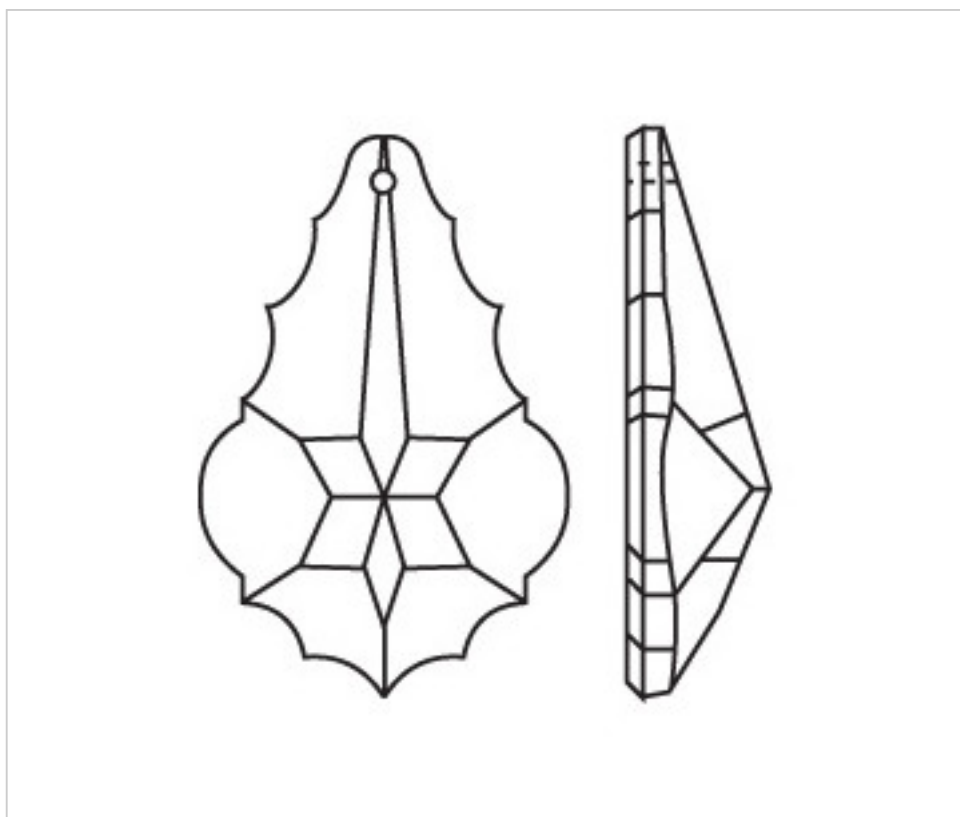

D93905X

Plaquette 3390/50x34mm cristal AB

22 févr. 2025

PRIX

| | Lot | Prix sans TVA |
|---------------|-----|---------------|
| Pedido mínimo | 84 | 2,80€ |

Suite à la page suivante >>

CRISTAL POUR LAMPES > SCHOLER CRYSTAL AUTRICHIEN > LIGNE SCHÖLER FANTASTIQUE
Plaquettes "Fantastic"

D93905X

Plaquette 3390/50x34mm cristal AB

SPÉCIFICATIONS TECHNIQUES

Pesage: 16 Grammes

Conditionnement: Boîte 84 Unités

AUTRES CARACTÉRISTIQUES

Longueur (mm): 50

Largeur (mm): 34

Couleur: Aurore Boréale

DOCUMENTS

 [Plaquette 3390/50x34mm cristal AB](#)