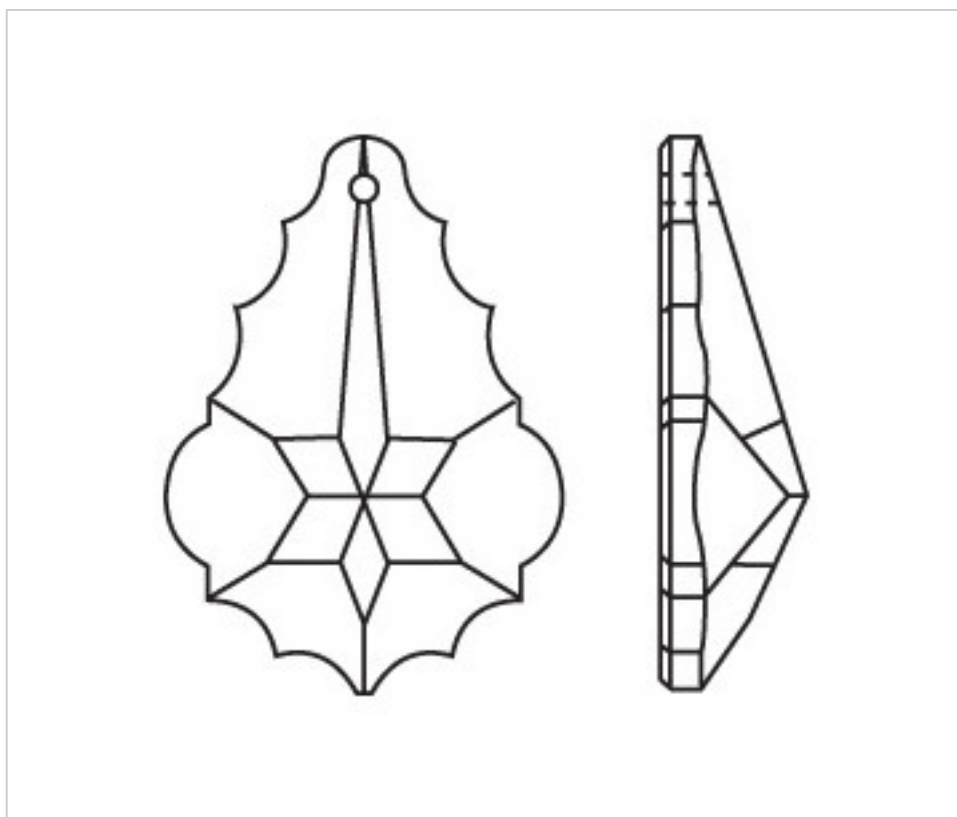

A631089

Plaquette 4108/89x60mm (ex 2011)

5 avril 2025

PRIX

	Lot	Prix sans TVA
Pedido mínimo	24	3,26€

Suite à la page suivante >>

CRISTAL POUR LAMPES > SCHOLER CRYSTAL AUTRICHIEN > LIGNE SCHÖLER LISSE
Plaquettes lisses

A631089

Plaquette 4108/89x60mm (ex 2011)

SPÉCIFICATIONS TECHNIQUES

Pesage: 77 Grammes

Conditionnement: Boîte 24 Unités

AUTRES CARACTÉRISTIQUES

Longueur (mm): 89

Largeur (mm): 60

Couleur: Transparent

DOCUMENTS

 [Plaquette 4108/89x60mm \(ex 2011\)](#)