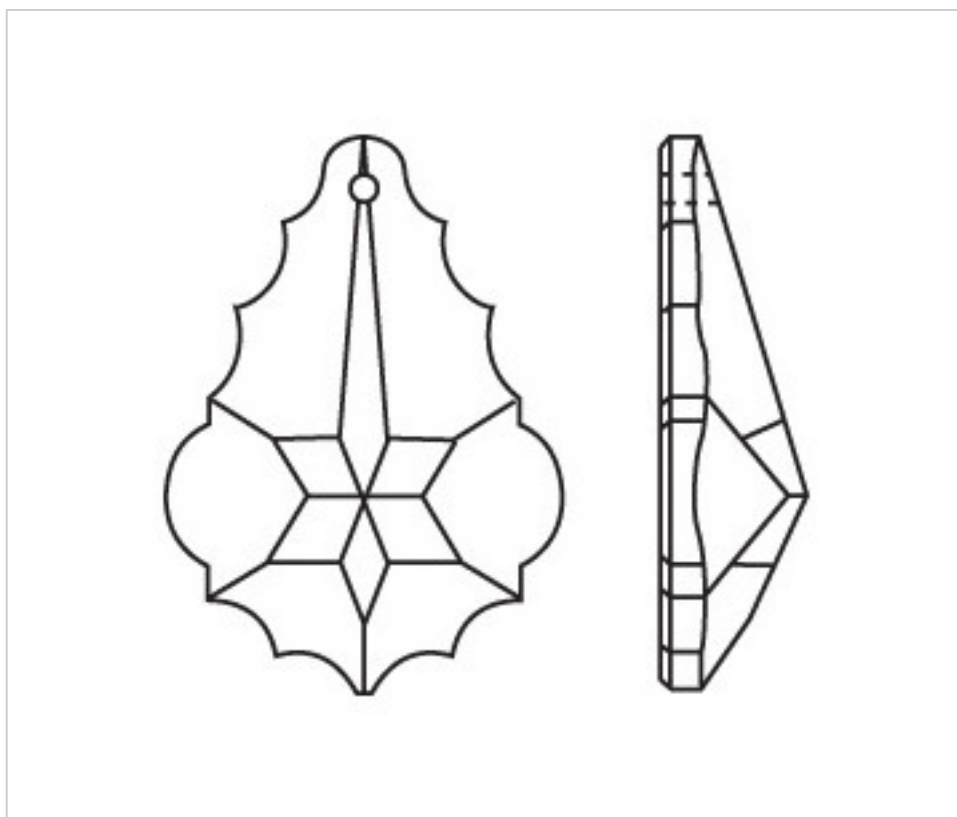

**A63108T**

**Plaquette 4108/89x60mm (ex 2011) cristal ambre**

5 avril 2025

**PRIX**

Lot	Prix sans TVA
1	14,03€
6	9,35€
24	8,15€

Suite à la page suivante >>

CRISTAL POUR LAMPES > SCHOLER CRYSTAL AUTRICHIEN > LIGNE SCHÖLER LISSE  
Plaquettes lisses

**A63108T**

**Plaquette 4108/89x60mm (ex 2011) cristal ambre**

## **AUTRES CARACTÉRISTIQUES**

---

Longueur (mm): 89

Largeur (mm): 60

Couleur: Ambre

## **DOCUMENTS**

---

 [Plaquette 4108/89x60mm \(ex 2011\) cristal ambre](#)