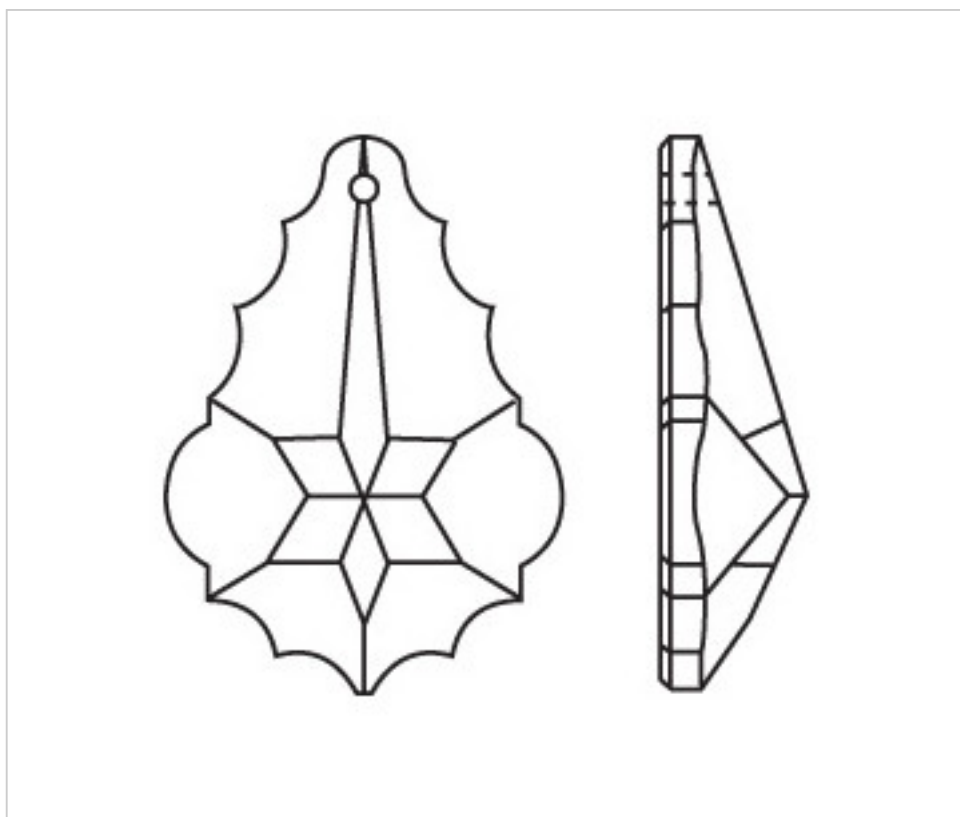

CRISTAL POUR LAMPES > SCHOLER CRYSTAL AUTRICHIEN > LIGNE SCHÖLER LISSE  
Plaquettes lisses

**A63108T**

**Plaquette 4108/89x60mm (ex 2011) cristal ambre**

4 d&eacute;c. 2024

**PRIX**

Lot	Prix sans TVA
1	12,81€
6	8,53€
24	7,44€

Suite à la page suivante >>

CRISTAL POUR LAMPES > SCHOLER CRYSTAL AUTRICHIEN > LIGNE SCHÖLER LISSE  
Plaquettes lisses

**A63108T**

**Plaquette 4108/89x60mm (ex 2011) cristal ambre**

## **AUTRES CARACTÉRISTIQUES**

---

Longueur (mm): 89

Largeur (mm): 60

Couleur: Ambre

## **DOCUMENTS**

---

 [Plaquette 4108/89x60mm \(ex 2011\) cristal ambre](#)