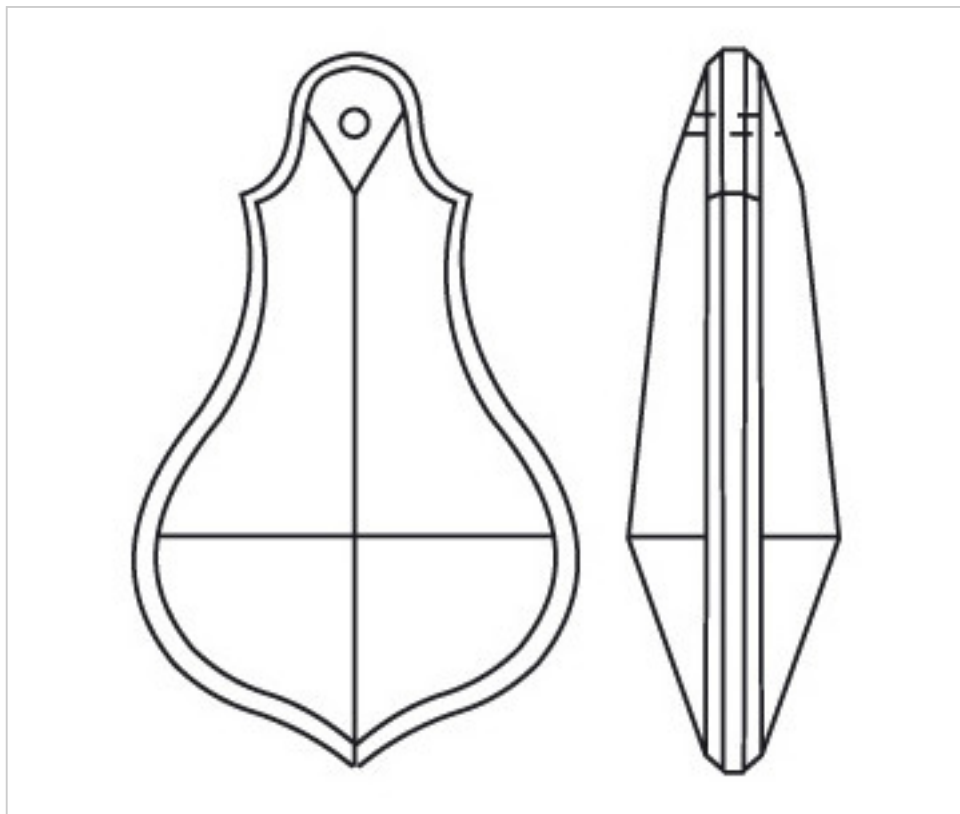

CRISTAL POUR LAMPES > SCHOLER CRYSTAL AUTRICHIEN > LIGNE SCHÖLER LISSE
Plaquettes lisses

D913863

Plaquette 4138/63x37mm

5 avril 2025

PRIX

	Lot	Prix sans TVA
Pedido mínimo	60	2,03€

Suite à la page suivante >>

CRISTAL POUR LAMPES > SCHOLER CRYSTAL AUTRICHIEN > LIGNE SCHÖLER LISSE
Plaquettes lisses

D913863

Plaquette 4138/63x37mm

SPÉCIFICATIONS TECHNIQUES

Pesage: 5 Grammes

Conditionnement: Boîte 60 Unités

AUTRES CARACTÉRISTIQUES

Longueur (mm): 63

Largeur (mm): 37

Couleur: Transparent

DOCUMENTS

 [Plaquette 4138/63x37mm](#)