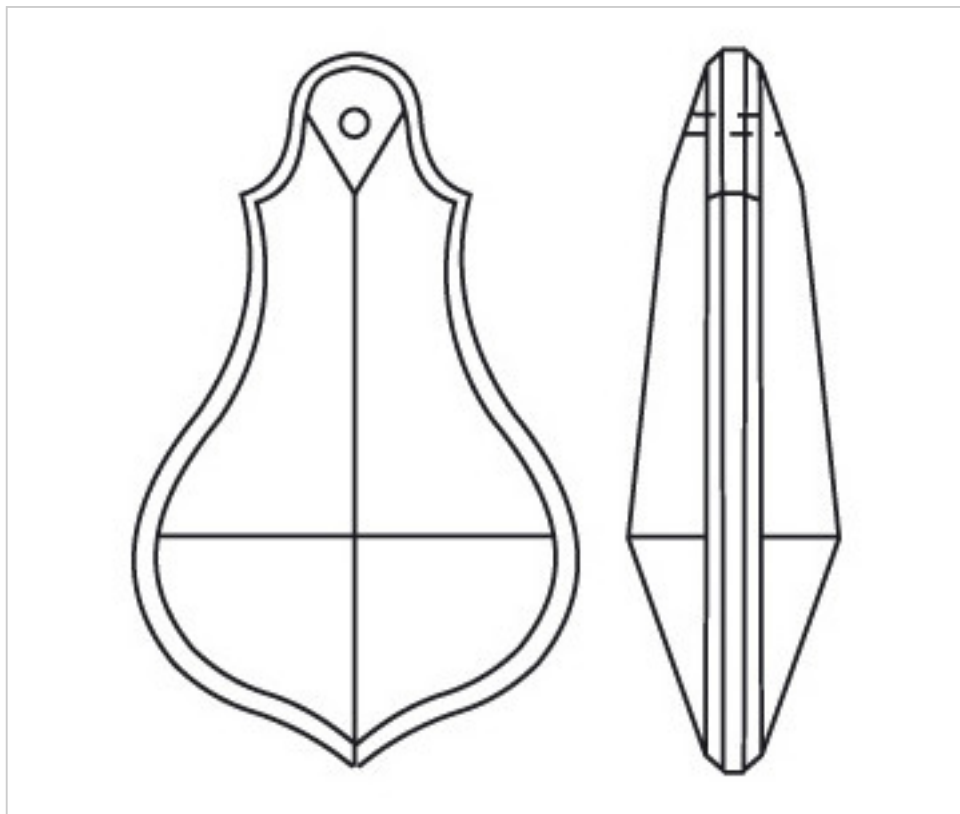

CRISTAL POUR LAMPES > SCHOLER CRYSTAL AUTRICHIEN > LIGNE SCHÖLER LISSE  
Plaquettes lisses

D913863

Plaquette 4138/63x37mm

21 nov. 2024

**PRIX**

	Lot	Prix sans TVA
	1	3,20€
	12	2,12€
	60	1,85€

Suite à la page suivante >>

CRISTAL POUR LAMPES > SCHOLER CRYSTAL AUTRICHIEN > LIGNE SCHÖLER LISSE  
Plaquettes lisses

D913863

Plaquette 4138/63x37mm

## AUTRES CARACTÉRISTIQUES

---

Longueur (mm): 63

Largeur (mm): 37

Couleur: Transparent