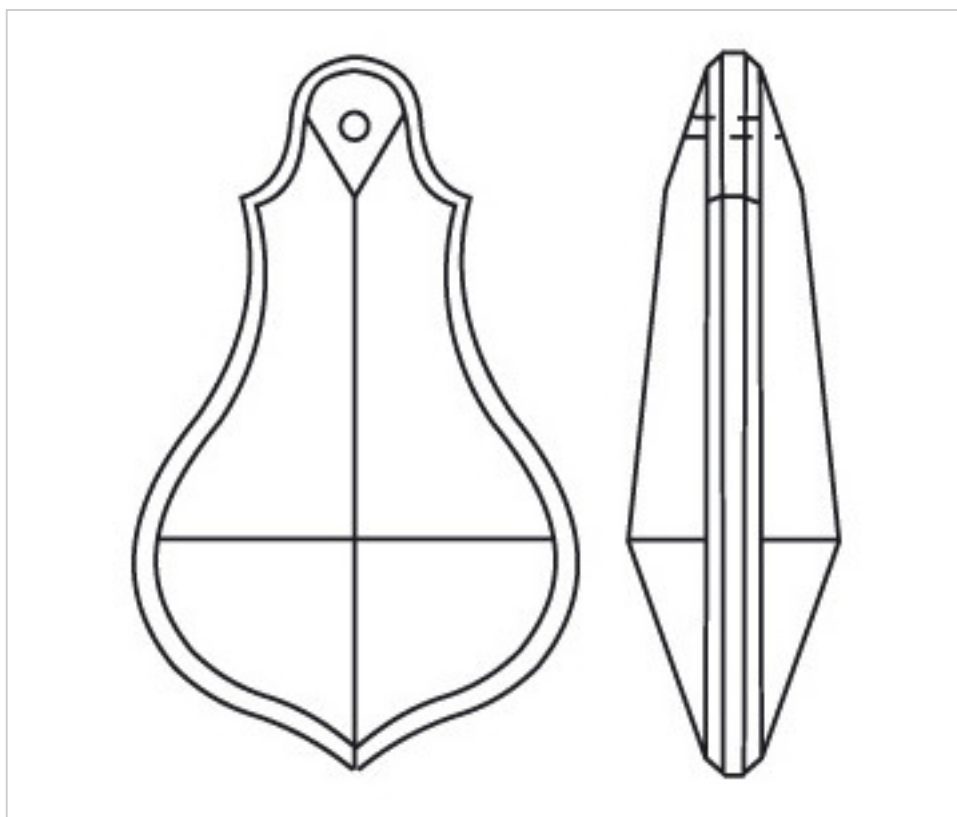

D913863

Plaquette 4138/63x37mm

2 oct. 2024

PRIX

Lot	Prix sans TVA
1	3,20€
12	2,12€
60	1,85€

Suite à la page suivante >>

CRISTAL POUR LAMPES > SCHOLER CRYSTAL AUTRICHIEN > LIGNE SCHÖLER LISSE
Plaquettes lisses

D913863

Plaquette 4138/63x37mm

SPÉCIFICATIONS TECHNIQUES

Pesage: 5 Grammes

Conditionnement: Boîte 60 Unités

AUTRES CARACTÉRISTIQUES

Longueur (mm): 63

Largeur (mm): 37

Couleur: Transparent

DOCUMENTS

 [Plaquette 4138/63x37mm](#)