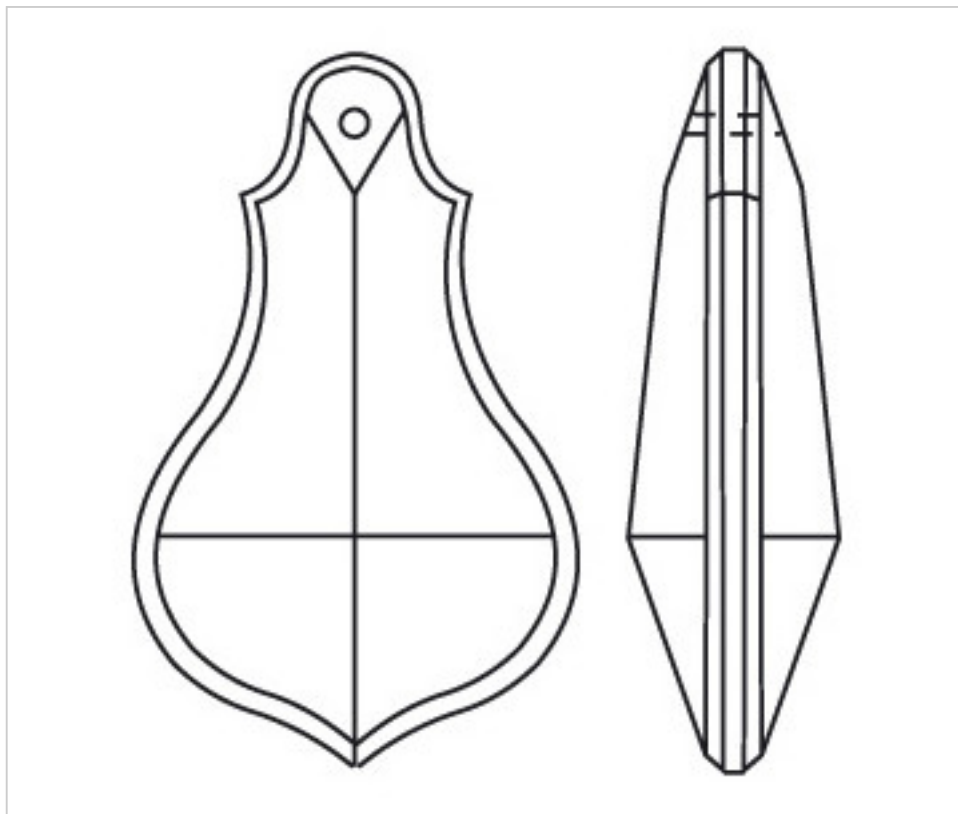

D91386Y

Plaquette 4138/63x37mm noir

2 oct. 2024

## PRIX

	Lot	Prix sans TVA
	1	6,97€
	12	4,65€
	60	4,04€

Suite à la page suivante >>

CRISTAL POUR LAMPES > SCHOLER CRYSTAL AUTRICHIEN > LIGNE SCHÖLER LISSE  
Plaquettes lisses

D91386Y

Plaquette 4138/63x37mm noir

## AUTRES CARACTÉRISTIQUES

---

Longueur (mm): 63

Largeur (mm): 37

Couleur: Noir