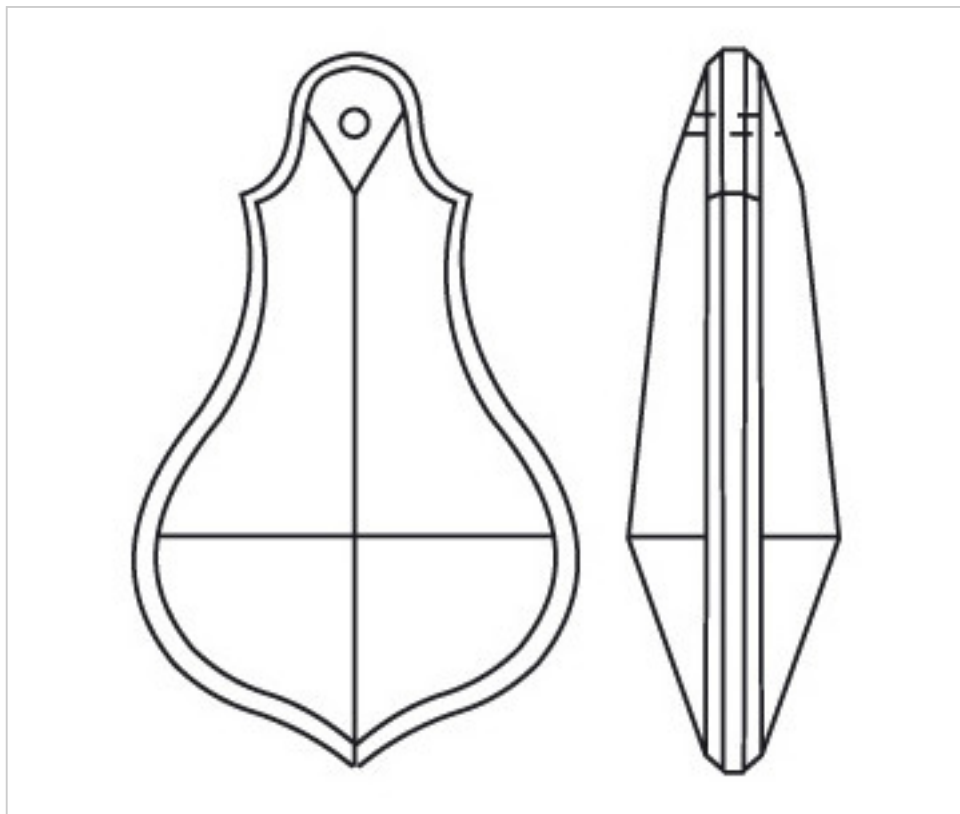

CRISTAL POUR LAMPES > SCHOLER CRYSTAL AUTRICHIEN > LIGNE SCHÖLER LISSE  
Plaquettes lisses

D91386Y

Plaquette 4138/63x37mm noir

5 avril 2025

## PRIX

	Lot	Prix sans TVA
	1	7,63€
	12	5,10€
	60	4,43€

Suite à la page suivante >>

CRISTAL POUR LAMPES > SCHOLER CRYSTAL AUTRICHIEN > LIGNE SCHÖLER LISSE  
Plaquettes lisses

D91386Y

Plaquette 4138/63x37mm noir

## AUTRES CARACTÉRISTIQUES

---

Longueur (mm): 63

Largeur (mm): 37

Couleur: Noir