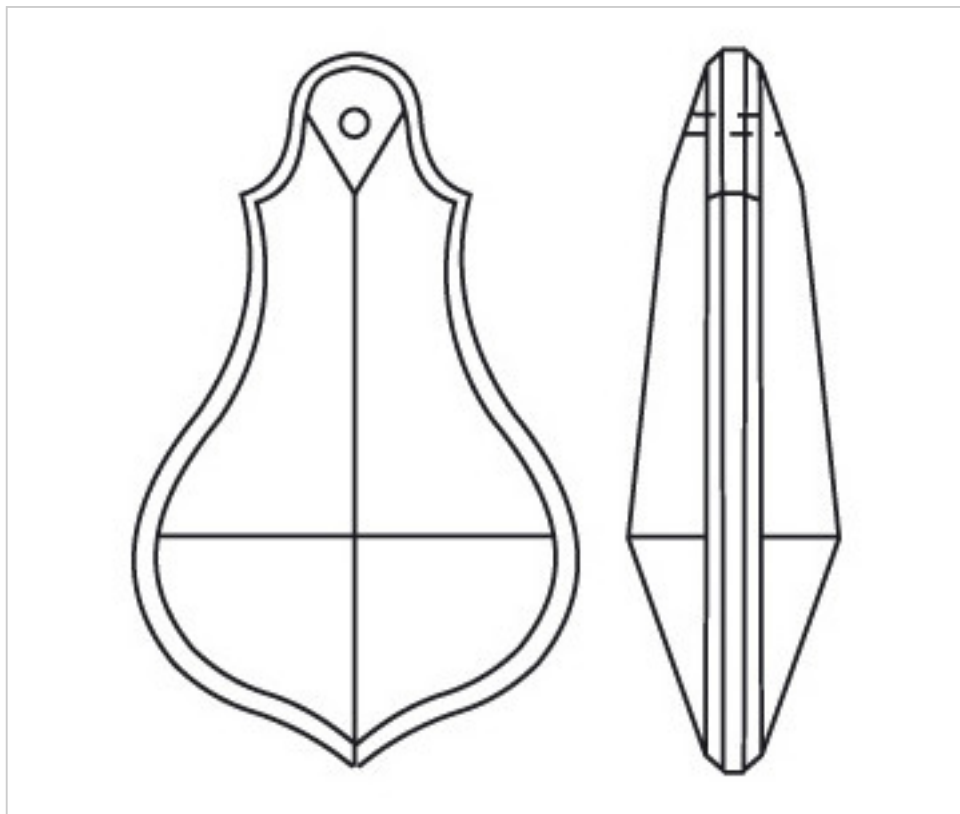

D91386Y

Plaquette 4138/63x37mm noir

22 d&eacute;c. 2024

## PRIX

Lot	Prix sans TVA
1	6,97€
12	4,65€
60	4,04€

Suite à la page suivante >>

CRISTAL POUR LAMPES > SCHOLER CRYSTAL AUTRICHIEN > LIGNE SCHÖLER LISSE  
Plaquettes lisses

D91386Y

Plaquette 4138/63x37mm noir

## AUTRES CARACTÉRISTIQUES

---

Longueur (mm): 63

Largeur (mm): 37

Couleur: Noir