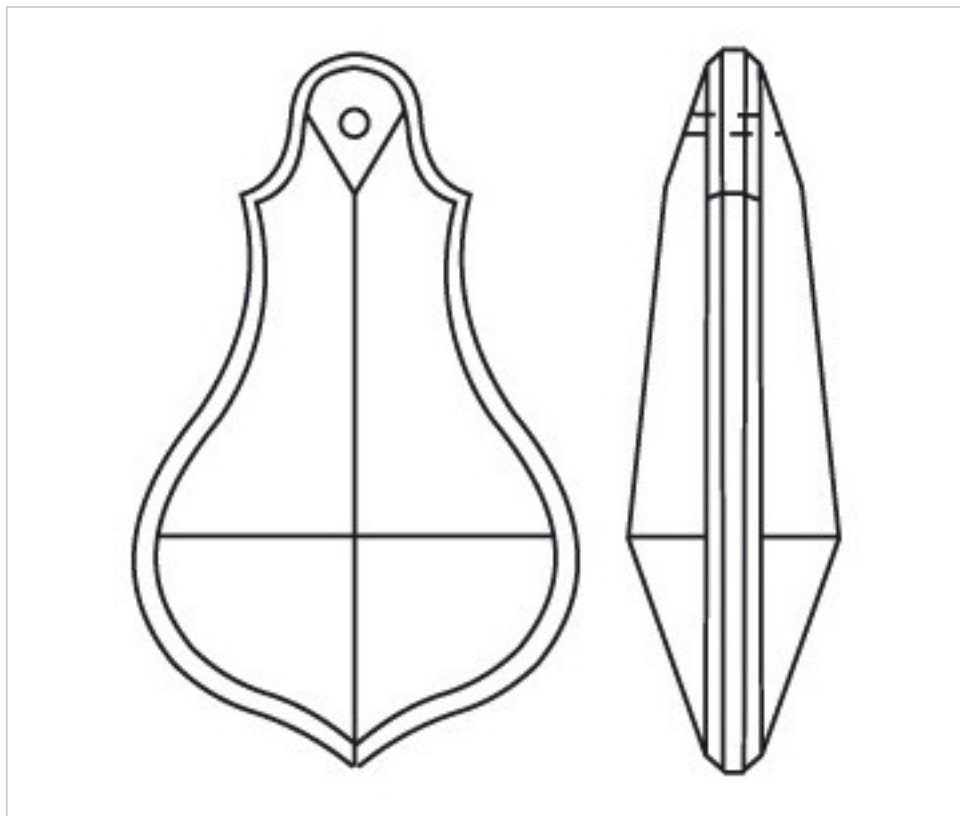

CRISTAL POUR LAMPES > SCHOLER CRYSTAL AUTRICHIEN > LIGNE SCHÖLER LISSE  
Plaquettes lisses

D91386F

Plaquette 4138/63x37mm Orbit argent (OS)

5 avril 2025

**PRIX**

	Lot	Prix sans TVA
Pedido mínimo	60	3,85€

Suite à la page suivante >>

## AUTRES CARACTÉRISTIQUES

---

Longueur (mm): 63

Largeur (mm): 37

Couleur: Orbit argent