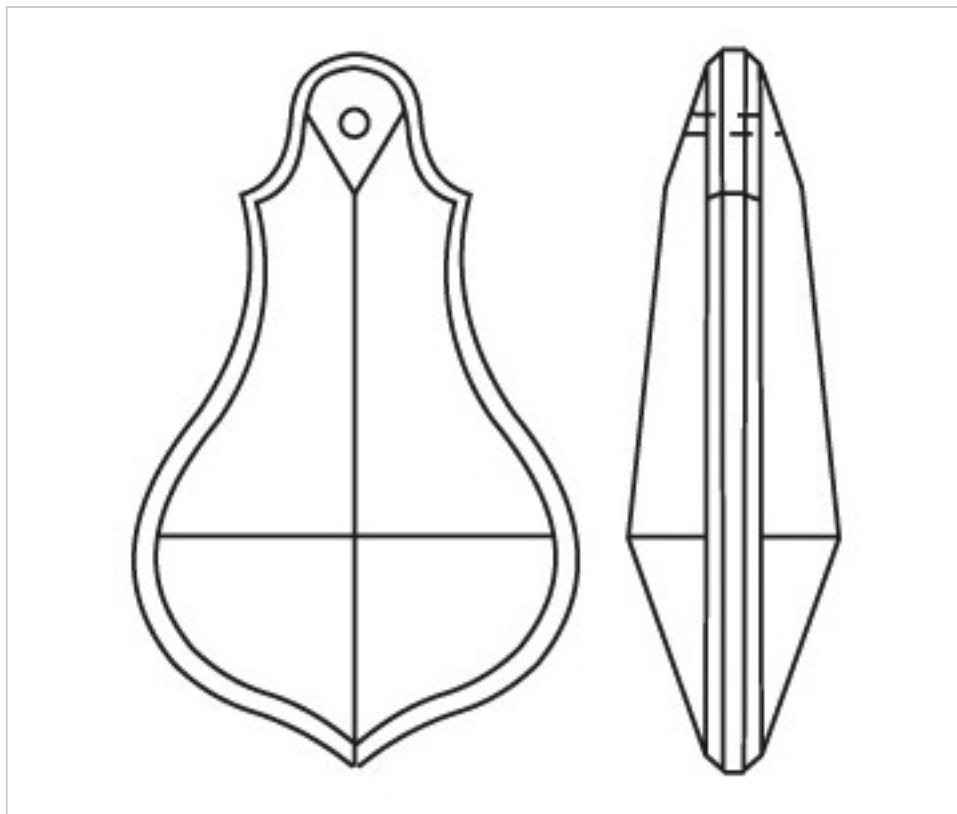

CRISTAL POUR LAMPES > SCHOLER CRYSTAL AUTRICHIEN > LIGNE SCHÖLER LISSE
Plaquettes lisses

D913876

Plaquette 4138/76x44mm

3 déc. 2024

PRIX

Lot	Prix sans TVA
1	4,34€
10	2,90€
40	2,54€

Suite à la page suivante >>

CRISTAL POUR LAMPES > SCHOLER CRYSTAL AUTRICHIEN > LIGNE SCHÖLER LISSE
Plaquettes lisses

D913876

Plaquette 4138/76x44mm

SPÉCIFICATIONS TECHNIQUES

Conditionnement: Boîte 40 Unités

AUTRES CARACTÉRISTIQUES

Longueur (mm): 76

Largeur (mm): 44

Couleur: Transparent

DOCUMENTS

 [Plaquette 4138/76x44mm](#)