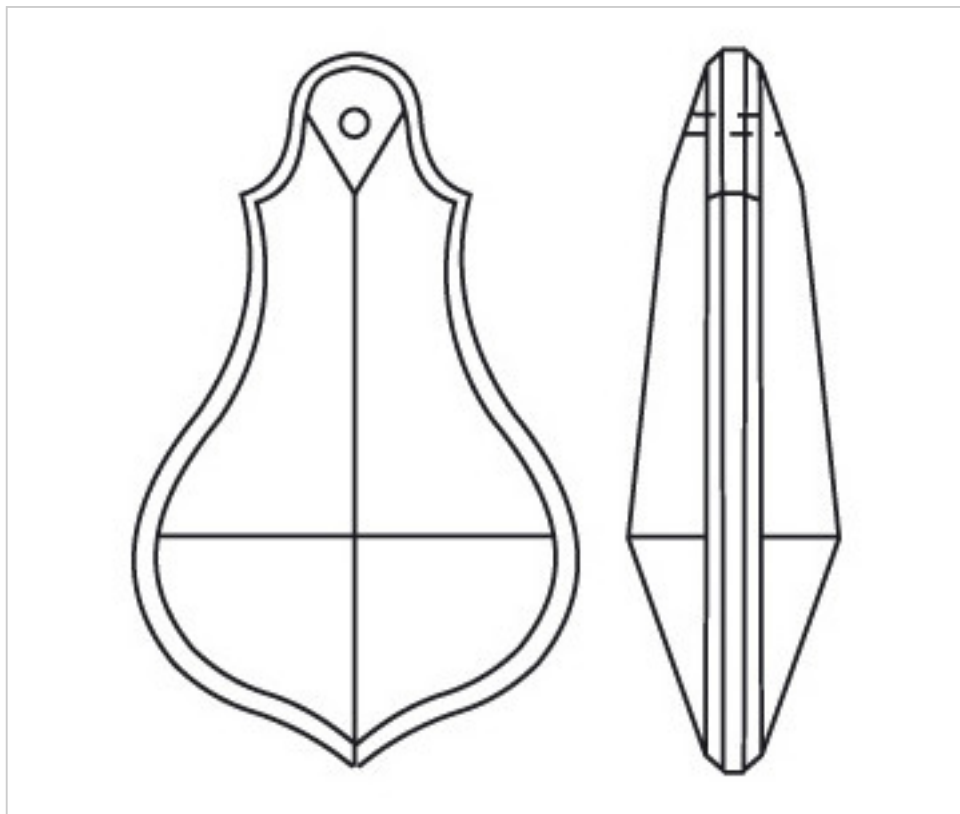

CRISTAL POUR LAMPES > SCHOLER CRYSTAL AUTRICHIEN > LIGNE SCHÖLER LISSE
Plaquettes lisses

D913876

Plaquette 4138/76x44mm

5 avril 2025

PRIX

| | Lot | Prix sans TVA |
|---------------|-----|---------------|
| Pedido mínimo | 40 | 2,78€ |

Suite à la page suivante >>

CRISTAL POUR LAMPES > SCHOLER CRYSTAL AUTRICHIEN > LIGNE SCHÖLER LISSE
Plaquettes lisses

D913876

Plaquette 4138/76x44mm

SPÉCIFICATIONS TECHNIQUES

Conditionnement: Boîte 40 Unités

AUTRES CARACTÉRISTIQUES

Longueur (mm): 76

Largeur (mm): 44

Couleur: Transparent

DOCUMENTS

 [Plaquette 4138/76x44mm](#)