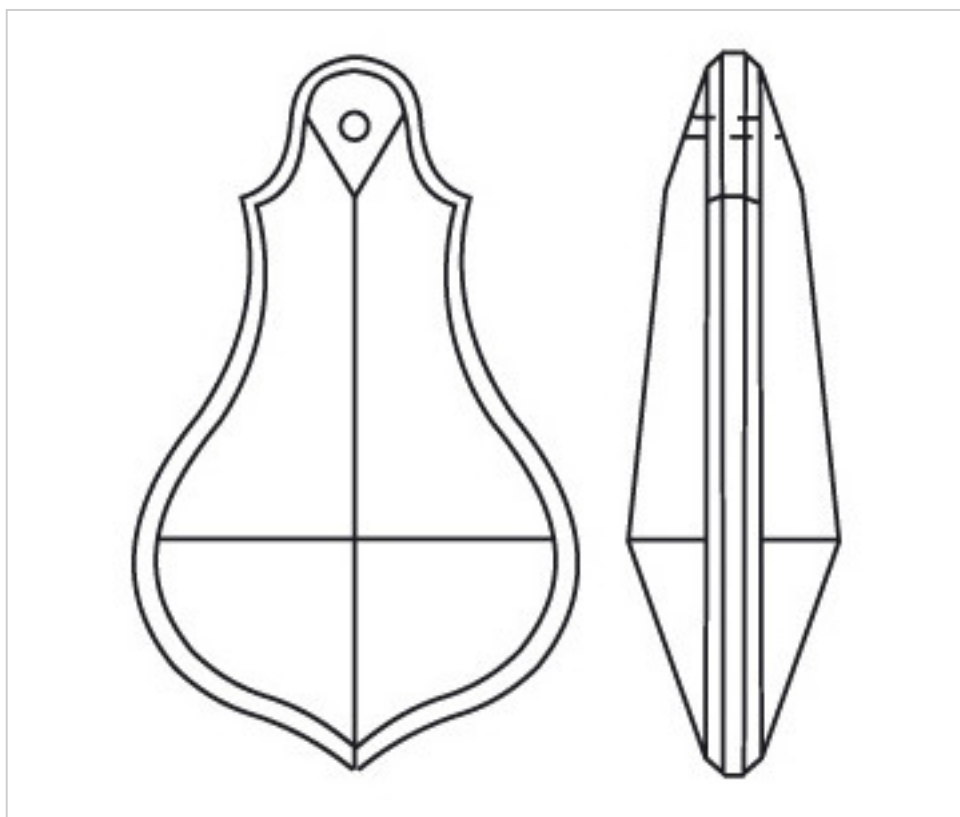

CRISTAL POUR LAMPES > SCHOLER CRYSTAL AUTRICHIEN > LIGNE SCHÖLER LISSE
Plaquettes lisses

D91387P

Plaquette 4138/76x44mm rosé

4 nov. 2024

PRIX

	Lot	Prix sans TVA
	1	9,57€
	10	6,38€
	40	5,56€

Suite à la page suivante >>

CRISTAL POUR LAMPES > SCHOLER CRYSTAL AUTRICHIEN > LIGNE SCHÖLER LISSE
Plaquettes lisses

D91387P

Plaquette 4138/76x44mm rosé

SPÉCIFICATIONS TECHNIQUES

Pesage: 49 Grammes

Conditionnement: Boîte 40 Unités

AUTRES CARACTÉRISTIQUES

Longueur (mm): 76

Largeur (mm): 44

Couleur: Rosé

DOCUMENTS

 [Plaquette 4138/76x44mm rosé](#)