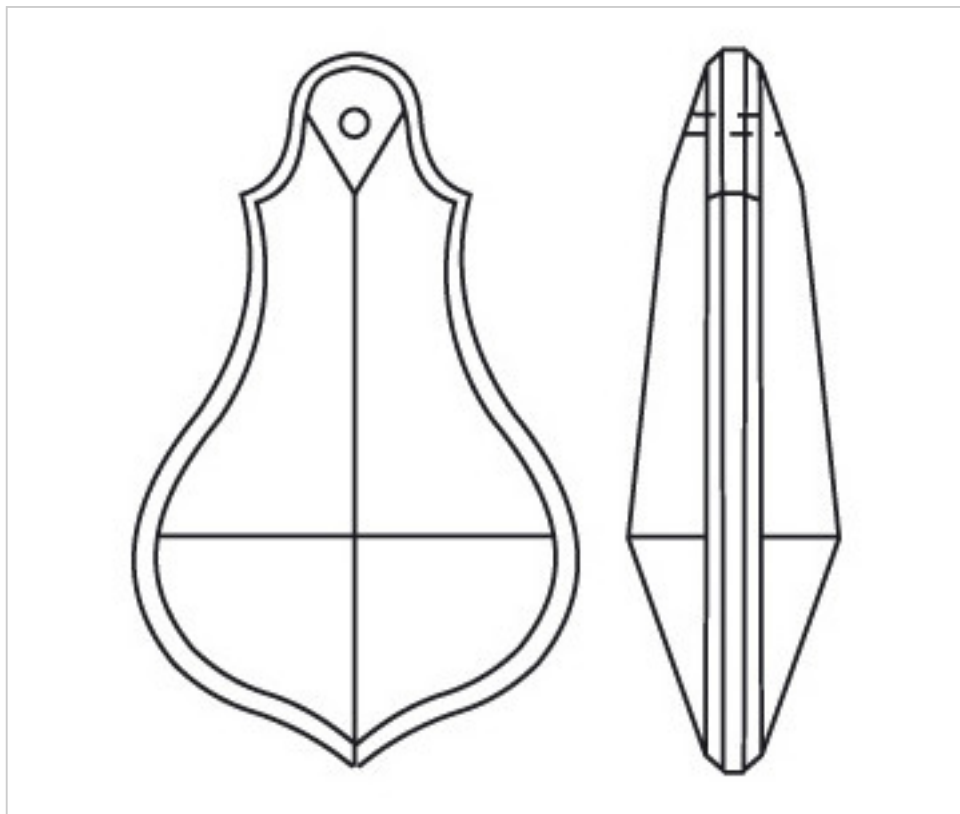

D91387P

Plaquette 4138/76x44mm rosé

2 oct. 2024

PRIX

Lot	Prix sans TVA
1	9,57€
10	6,38€
40	5,56€

Suite à la page suivante >>

CRISTAL POUR LAMPES > SCHOLER CRYSTAL AUTRICHIEN > LIGNE SCHÖLER LISSE
Plaquettes lisses

D91387P

Plaquette 4138/76x44mm rosé

SPÉCIFICATIONS TECHNIQUES

Conditionnement: Boîte 40 Unités

AUTRES CARACTÉRISTIQUES

Longueur (mm): 76

Largeur (mm): 44

Couleur: Rosé

DOCUMENTS

 [Plaquette 4138/76x44mm rosé](#)