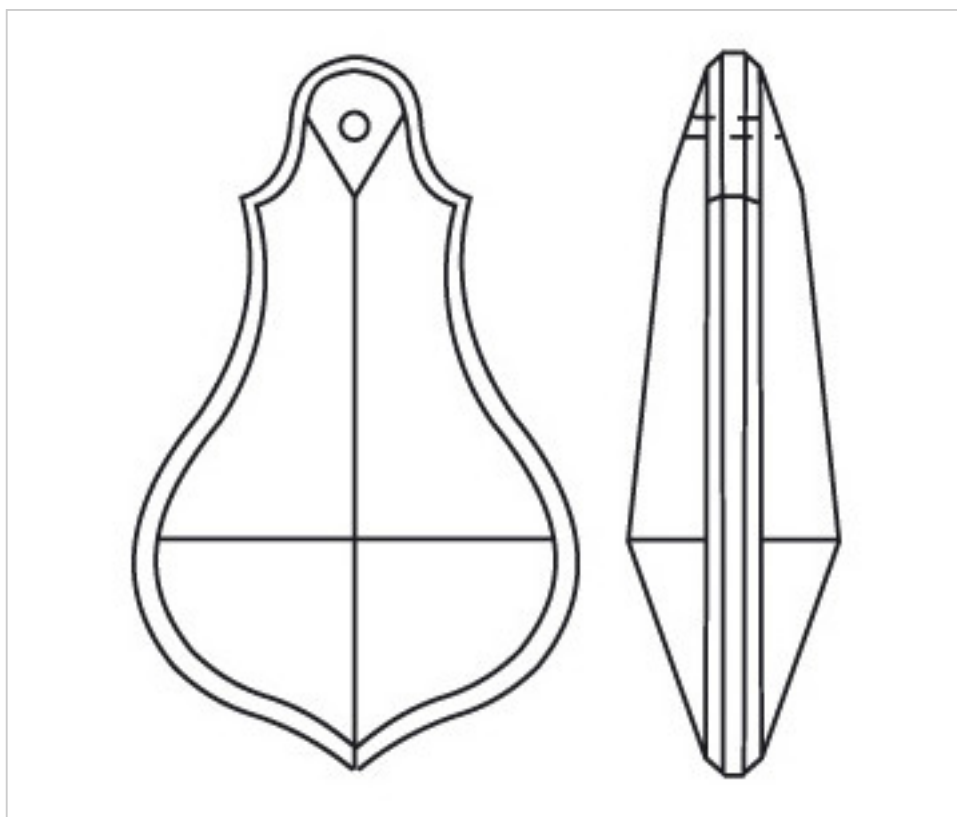

D91387T

Plaquette 4138/76x44mm Topaze

4 nov. 2024

PRIX

| Lot | Prix sans TVA |
|-----|---------------|
| 1 | 9,57€ |
| 10 | 6,38€ |
| 40 | 5,56€ |

Suite à la page suivante >>

CRISTAL POUR LAMPES > SCHOLER CRYSTAL AUTRICHIEN > LIGNE SCHÖLER LISSE
Plaquettes lisses

D91387T

Plaquette 4138/76x44mm Topaze

SPÉCIFICATIONS TECHNIQUES

Pesage: 50 Grammes

Conditionnement: Boîte 40 Unités

AUTRES CARACTÉRISTIQUES

Longueur (mm): 76

Largeur (mm): 44

Couleur: Topaze

DOCUMENTS

 [Plaquette 4138/76x44mm Topaze](#)