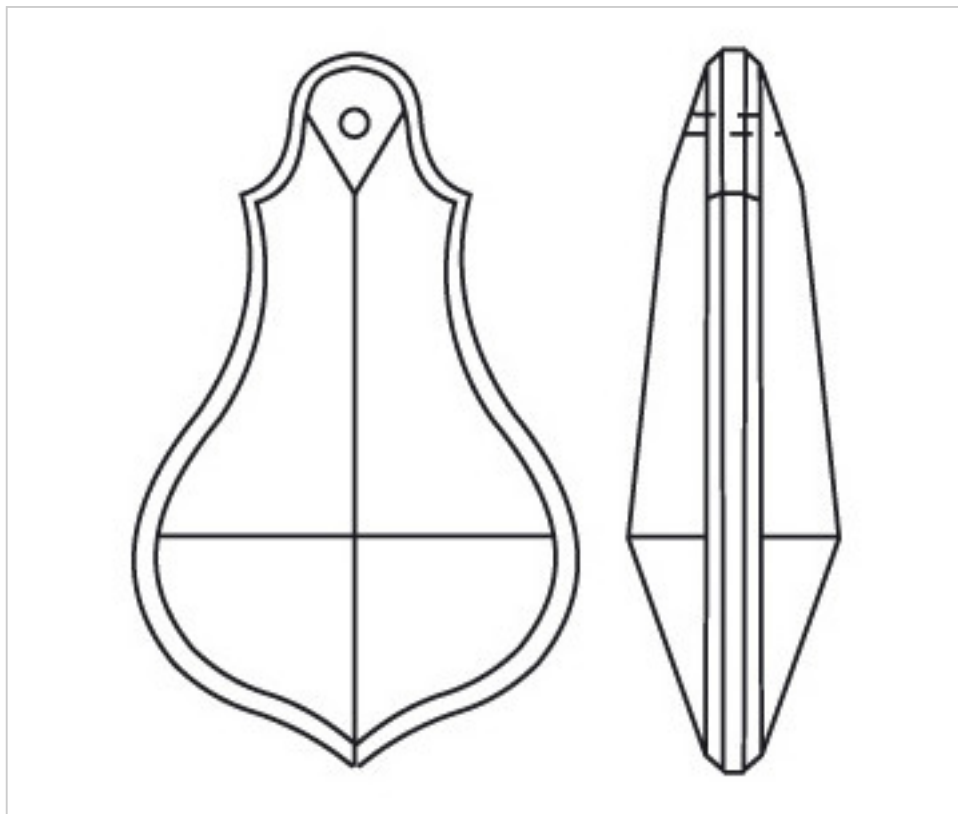

D91387T

Plaquette 4138/76x44mm Topaze

2 oct. 2024

PRIX

	Lot	Prix sans TVA
	1	9,57€
	10	6,38€
	40	5,56€

Suite à la page suivante >>

CRISTAL POUR LAMPES > SCHOLER CRYSTAL AUTRICHIEN > LIGNE SCHÖLER LISSE
Plaquettes lisses

D91387T

Plaquette 4138/76x44mm Topaze

SPÉCIFICATIONS TECHNIQUES

Conditionnement: Boîte 40 Unités

AUTRES CARACTÉRISTIQUES

Longueur (mm): 76

Largeur (mm): 44

Couleur: Topaze