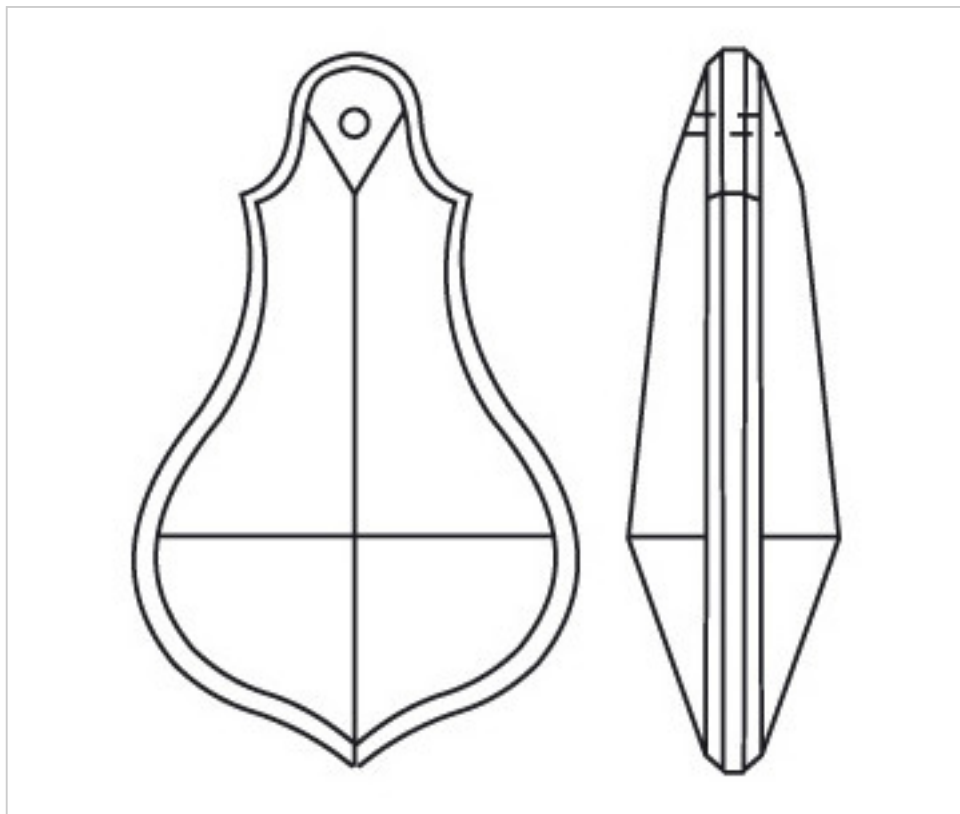

D91387T

Plaquette 4138/76x44mm Topaze

5 avril 2025

PRIX

	Lot	Prix sans TVA
	1	10,48€
	10	6,99€
	40	6,10€

Suite à la page suivante >>

CRISTAL POUR LAMPES > SCHOLER CRYSTAL AUTRICHIEN > LIGNE SCHÖLER LISSE
Plaquettes lisses

D91387T

Plaquette 4138/76x44mm Topaze

SPÉCIFICATIONS TECHNIQUES

Pesage: 50 Grammes

Conditionnement: Boîte 40 Unités

AUTRES CARACTÉRISTIQUES

Longueur (mm): 76

Largeur (mm): 44

Couleur: Topaze

DOCUMENTS

 [Plaquette 4138/76x44mm Topaze](#)