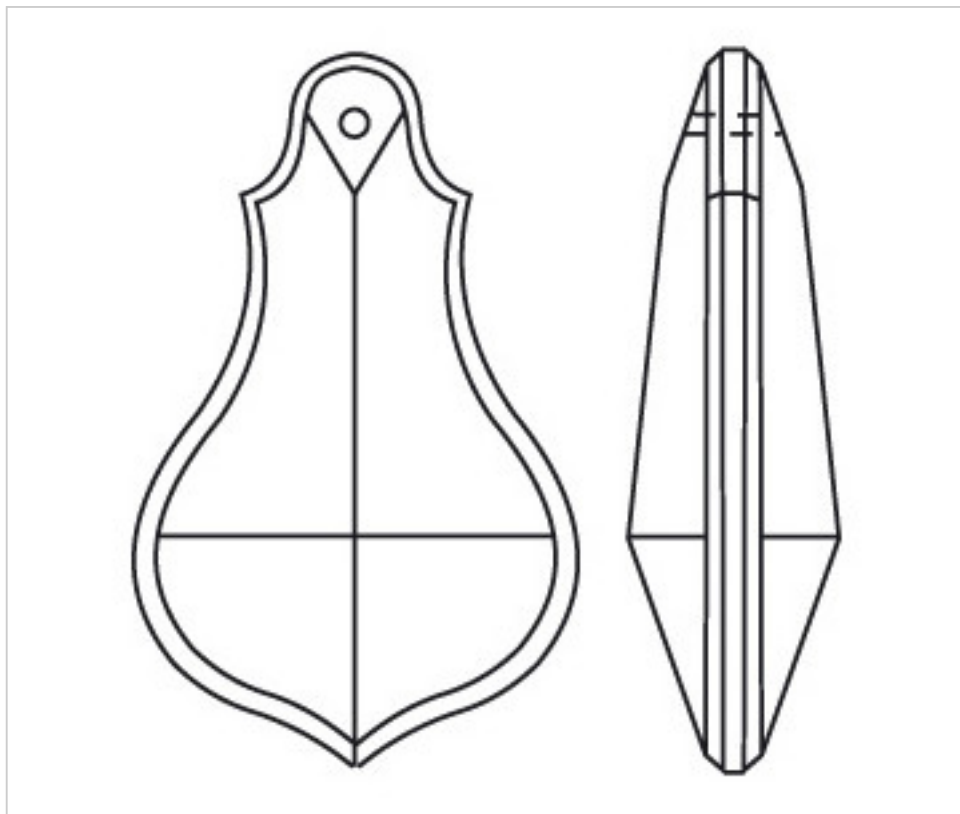

D913889

Plaquette 4138/89x52mm

22 d&eacute;c. 2024

**PRIX**

Lot	Prix sans TVA
1	6,92€
6	4,63€
18	4,02€

Suite à la page suivante >>

CRISTAL POUR LAMPES > SCHOLER CRYSTAL AUTRICHIEN > LIGNE SCHÖLER LISSE  
Plaquettes lisses

D913889

Plaquette 4138/89x52mm

## AUTRES CARACTÉRISTIQUES

---

Longueur (mm): 89

Largeur (mm): 52

Couleur: Transparent

## DOCUMENTS

---

 [Plaquette 4138/89x52mm](#)