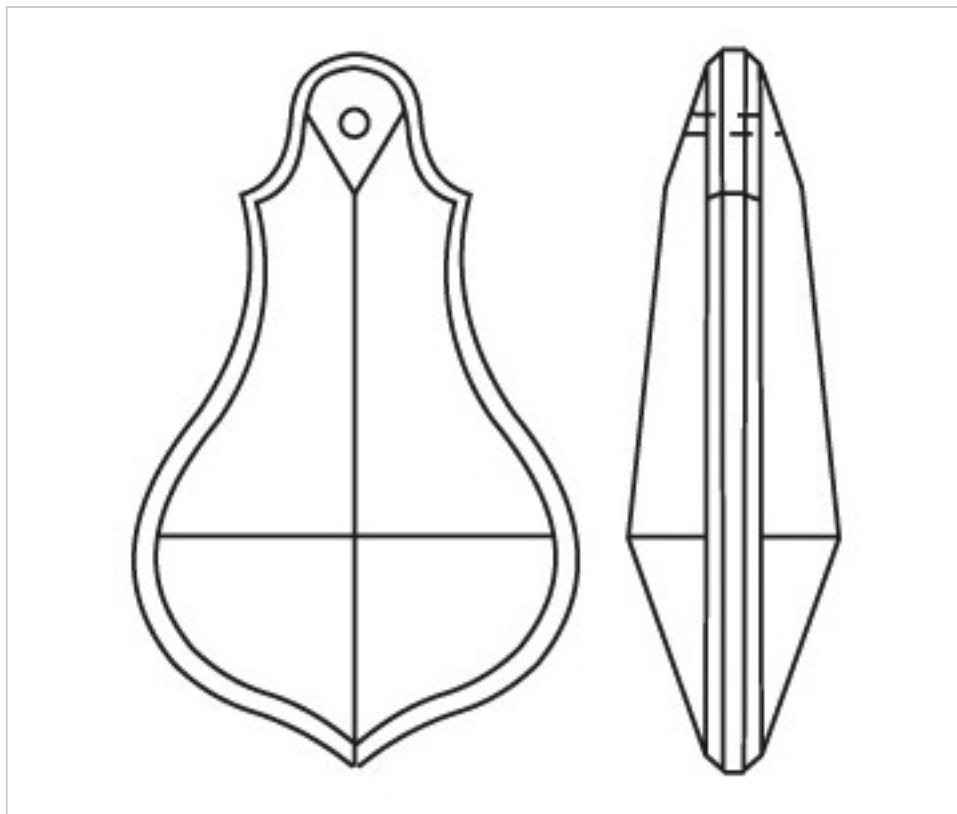

D913889

Plaquette 4138/89x52mm

22 f&eacute;vr. 2025

**PRIX**

Lot	Prix sans TVA
1	7,58€
6	5,07€
18	4,41€

Suite à la page suivante >>

CRISTAL POUR LAMPES > SCHOLER CRYSTAL AUTRICHIEN > LIGNE SCHÖLER LISSE  
Plaquettes lisses

D913889

Plaquette 4138/89x52mm

## AUTRES CARACTÉRISTIQUES

---

Longueur (mm): 89

Largeur (mm): 52

Couleur: Transparent

## DOCUMENTS

---

 [Plaquette 4138/89x52mm](#)