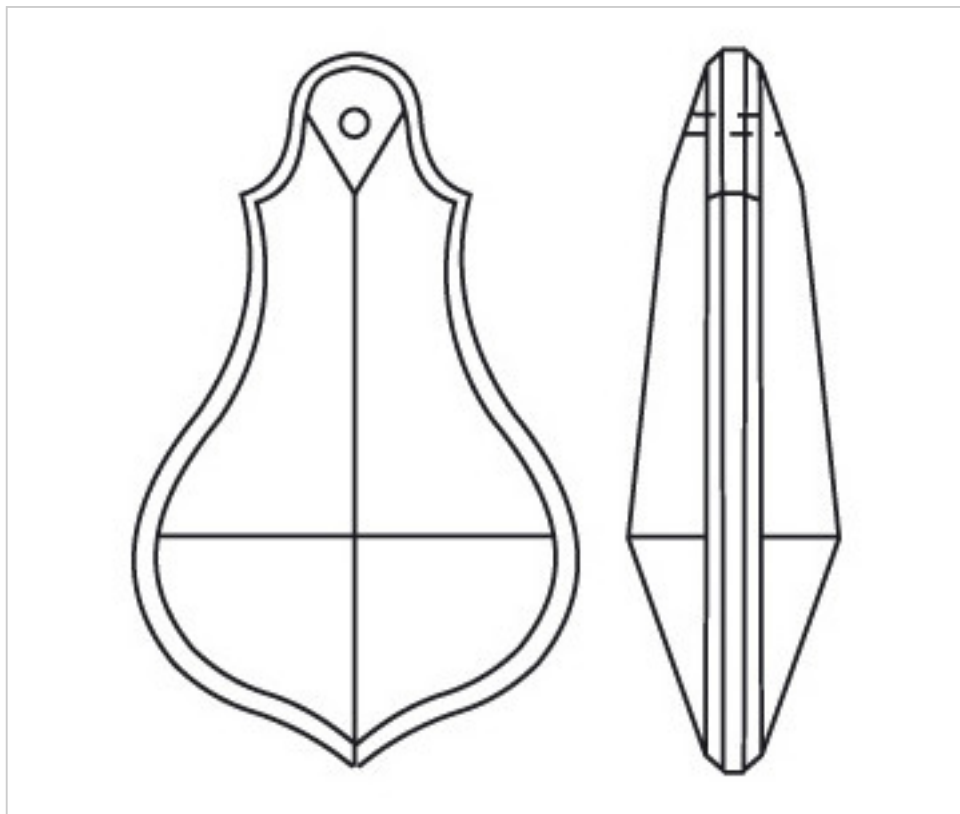

CRISTAL POUR LAMPES > SCHOLER CRYSTAL AUTRICHIEN > LIGNE SCHÖLER LISSE
Plaquettes lisses

D913889

Plaquette 4138/89x52mm

21 nov. 2024

PRIX

	Lot	Prix sans TVA
	1	6,92€
	6	4,63€
	18	4,02€

Suite à la page suivante >>

CRISTAL POUR LAMPES > SCHOLER CRYSTAL AUTRICHIEN > LIGNE SCHÖLER LISSE
Plaquettes lisses

D913889

Plaquette 4138/89x52mm

SPÉCIFICATIONS TECHNIQUES

Pesage: 82 Grammes

Conditionnement: Boîte 18 Unités

AUTRES CARACTÉRISTIQUES

Longueur (mm): 89

Largeur (mm): 52

Couleur: Transparent

DOCUMENTS

 [Plaquette 4138/89x52mm](#)