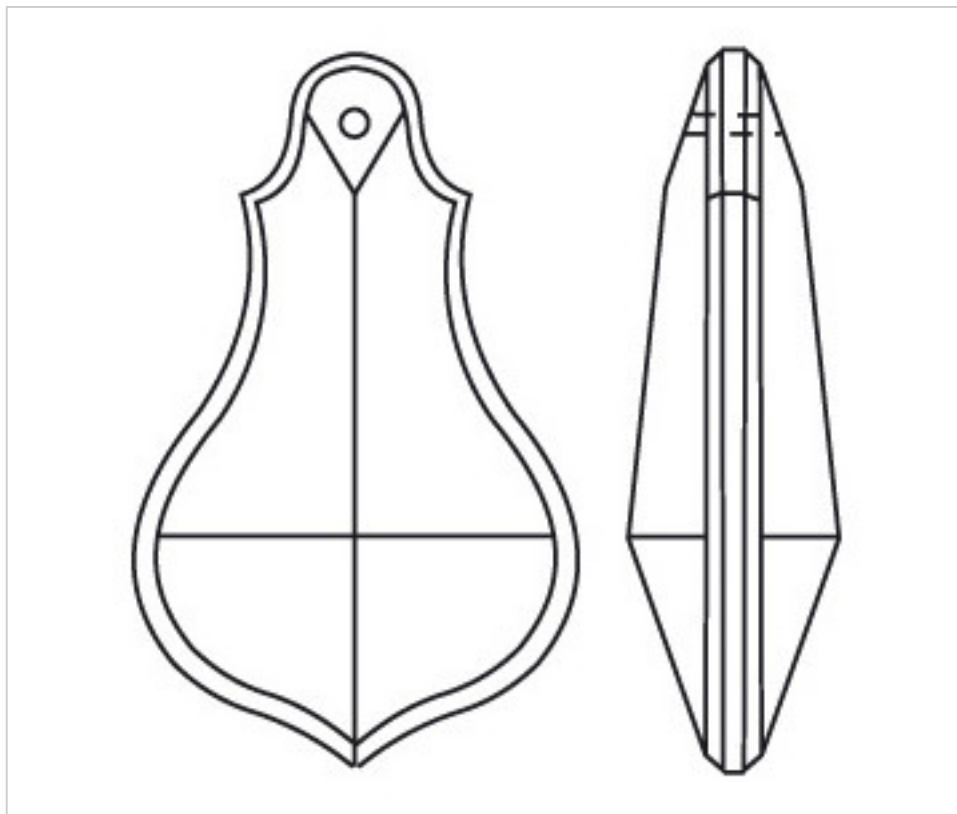

CRISTAL POUR LAMPES > SCHOLER CRYSTAL AUTRICHIEN > LIGNE SCHÖLER LISSE
Plaquettes lisses

D913889

Plaquette 4138/89x52mm

3 nov. 2024

PRIX

	Lot	Prix sans TVA
	1	6,92€
	6	4,63€
	18	4,02€

Suite à la page suivante >>

CRISTAL POUR LAMPES > SCHOLER CRYSTAL AUTRICHIEN > LIGNE SCHÖLER LISSE
Plaquettes lisses

D913889

Plaquette 4138/89x52mm

SPÉCIFICATIONS TECHNIQUES

Pesage: 82 Grammes

Conditionnement: Boîte 18 Unités

AUTRES CARACTÉRISTIQUES

Longueur (mm): 89

Largeur (mm): 52

Couleur: Transparent

DOCUMENTS

 [Plaquette 4138/89x52mm](#)