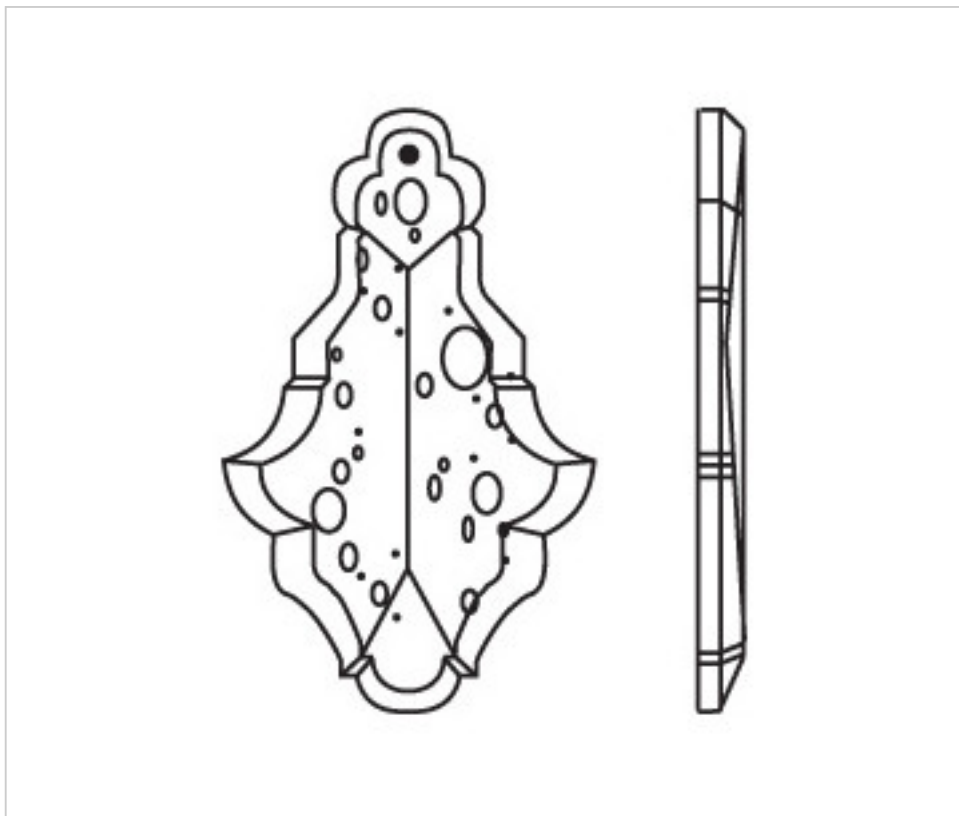

0596501

Plaquette 6963K 125mm Craquelé

2 oct. 2024

DESCRIPTION

Plaquette classique de verre pressé Craquelé correspond à un cristal vénitien. Chaque pièce est unique en raison de sa fabrication à la main

PRIX

	Lot	Prix sans TVA
	1	16,64€
	6	12,79€
	12	11,12€
	36	10,10€

Suite à la page suivante >>

CRISTAL POUR LAMPES > AUTRES VERRÉS POUR LAMPES > CRISTAL CRAQUELE
Plaquettes craquelées

0596501

Plaquette 6963K 125mm Craquelé

SPÉCIFICATIONS TECHNIQUES

Pesage: 70 Grammes

Conditionnement: Boîte 20 Unités

REMARQUES

Verre pressé Craquelé. Chaque pièce est unique compte tenu de sa fabrication artisanale

AUTRES CARACTÉRISTIQUES

Longueur (mm): 125

Couleur: Transparent

DOCUMENTS

 [Plaquette 6963K 125mm Craquelé](#)