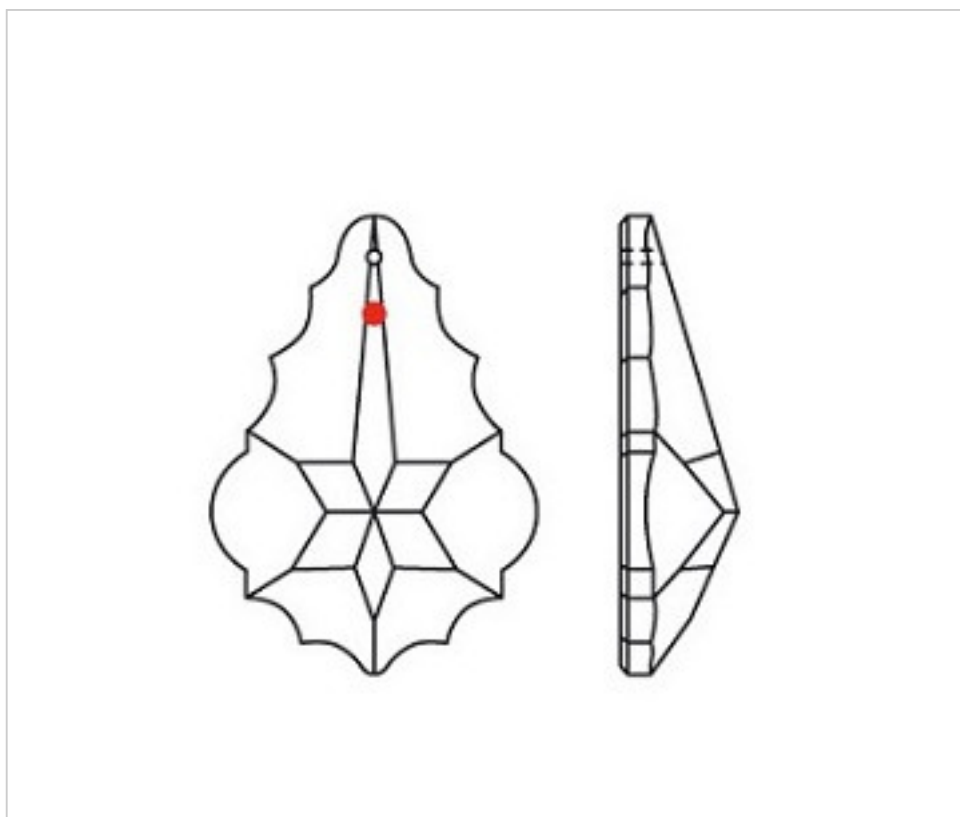

SWAROVSKI CRYSTAL > CRISTAL STRASS SWAROVSKI > PLAQUETTES STRASS SWAROVSKI
Plaquettes "Strass"

11289013D

Pendeloque 8901/38x27 Dark Sapphire

21 nov. 2024

PRIX

| Lot | Prix sans TVA |
|-----|---------------|
| 1 | 2,98€ |
| 32 | 2,39€ |
| 256 | 2,07€ |

Suite à la page suivante >>

SWAROVSKI CRYSTAL > CRISTAL STRASS SWAROVSKI > PLAQUETTES STRASS SWAROVSKI
Plaquettes "Strass"

11289013D

Pendeloque 8901/38x27 Dark Sapphire

SPÉCIFICATIONS TECHNIQUES

Pesage: 9 Grammes

Conditionnement: Boîte 256 Unités

AUTRES CARACTÉRISTIQUES

Largeur (mm): 27

Hauteur (mm): 38

Couleur: Saphir foncé

DOCUMENTS

 [Pendeloque 8901/38x27 Dark Sapphire](#)