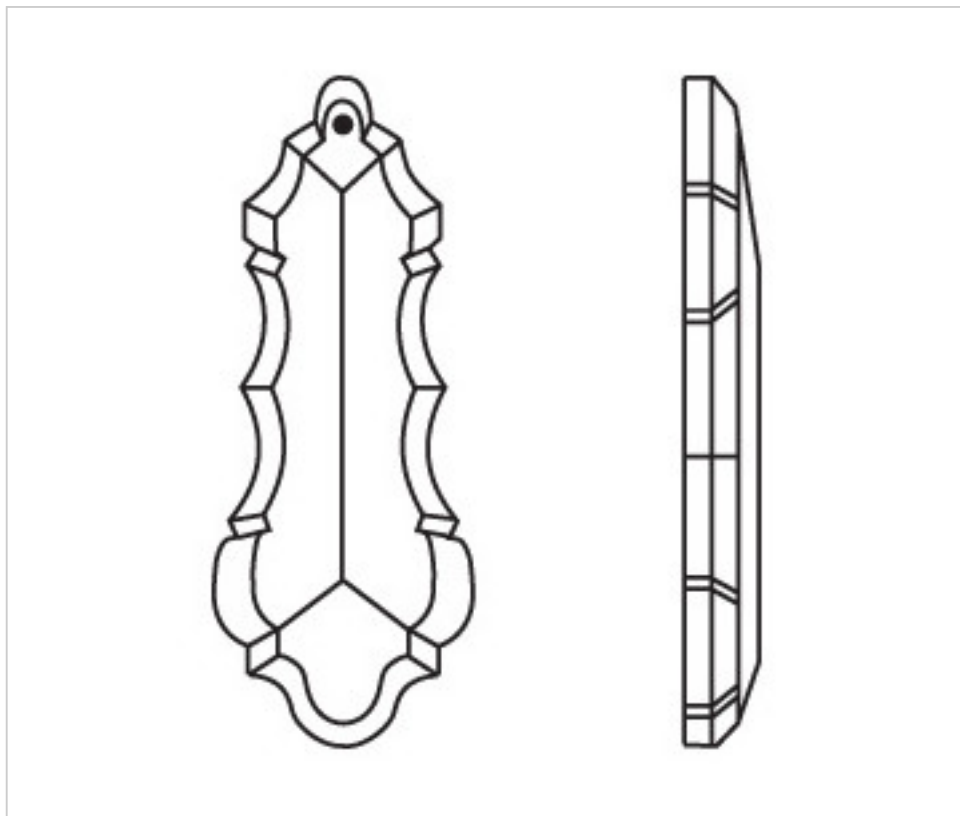

0592600

Plaquette 92/150mm taillée

22 juil. 2024

## DESCRIPTION

Plaquette classique de verre taillé

## PRIX

	Lot	Prix sans TVA
	1	22,56€
	2	19,60€
	10	17,84€

Suite à la page suivante >>

0592600

Plaquette 92/150mm taillée

## AUTRES CARACTÉRISTIQUES

---

Longueur (mm): 150

Couleur: Transparent