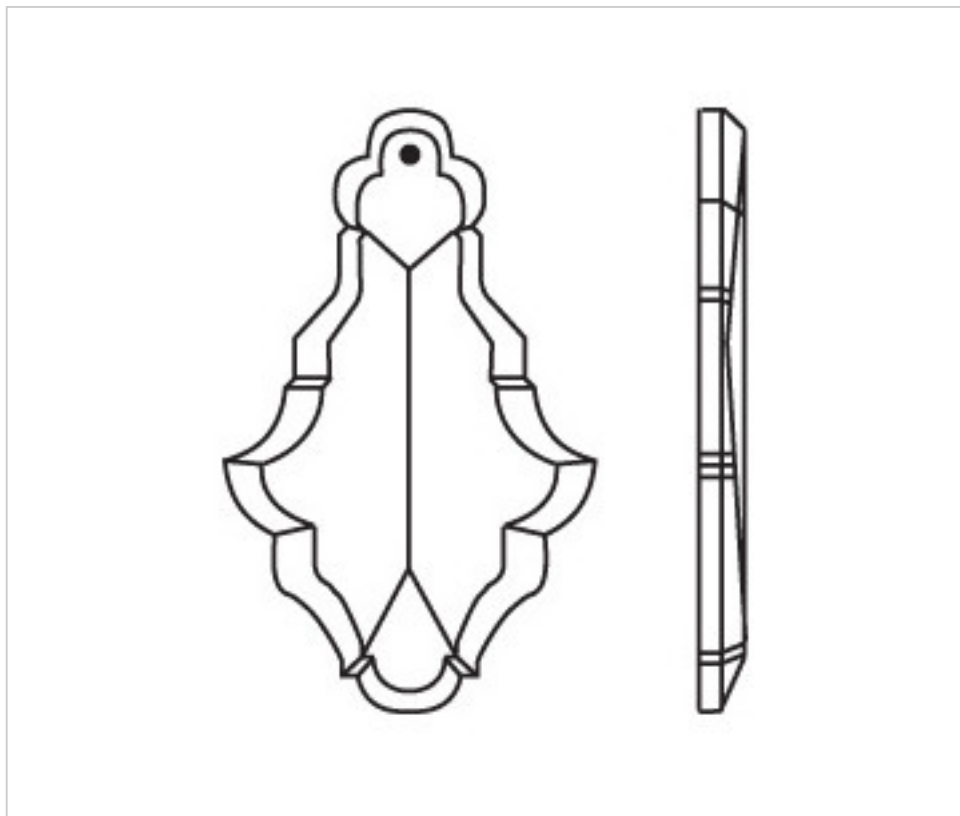

0596500

Plaquette 96/125mm taillée

22 juil. 2024

DESCRIPTION

Plaquette classique de verre taillé

PRIX

	Lot	Prix sans TVA
	1	27,95€
	2	18,63€
	5	16,20€
	10	14,73€

Suite à la page suivante >>

0596500

Plaquette 96/125mm taillée

SPÉCIFICATIONS TECHNIQUES

Pesage: 126 Grammes

Conditionnement: Boîte 20 Unités

REMARQUES

Verre taillé

AUTRES CARACTÉRISTIQUES

Longueur (mm): 125

Couleur: Transparent

DOCUMENTS

 [Plaquette 96/125mm taillée](#)