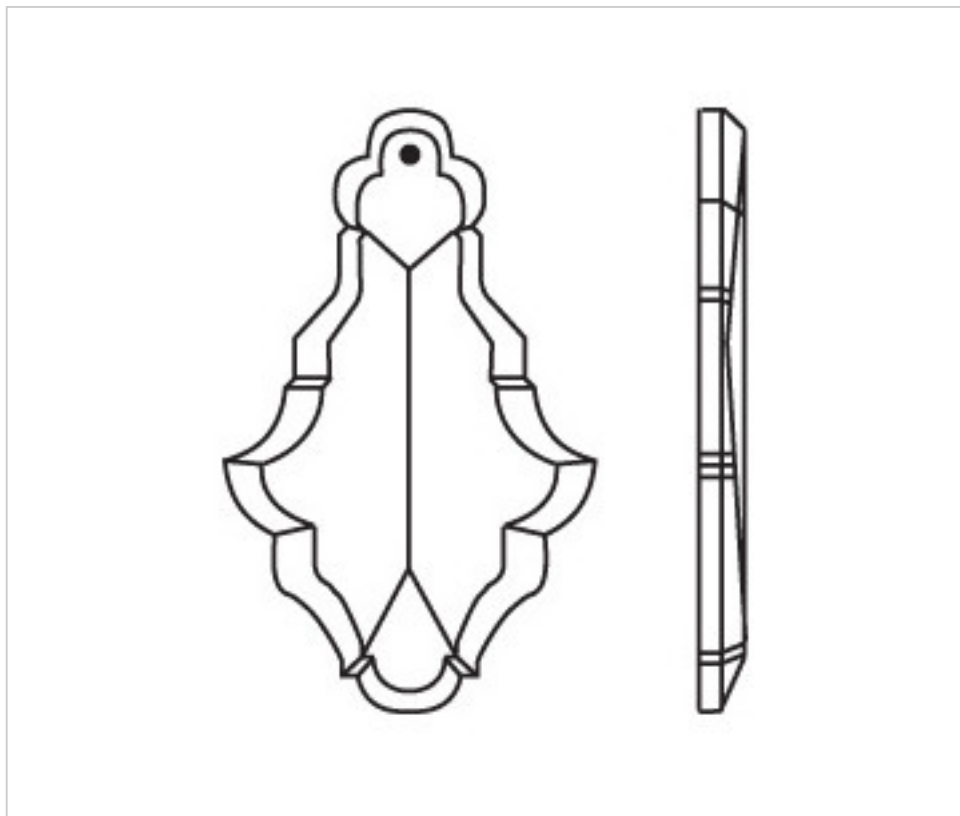

0596600

Plaquette 96/150mm taillée

22 d&eacute;c. 2024

## DESCRIPTION

Plaquette classique de verre taillé

## AUTRES CARACTÉRISTIQUES

---

Longueur (mm): 150

Couleur: Transparent