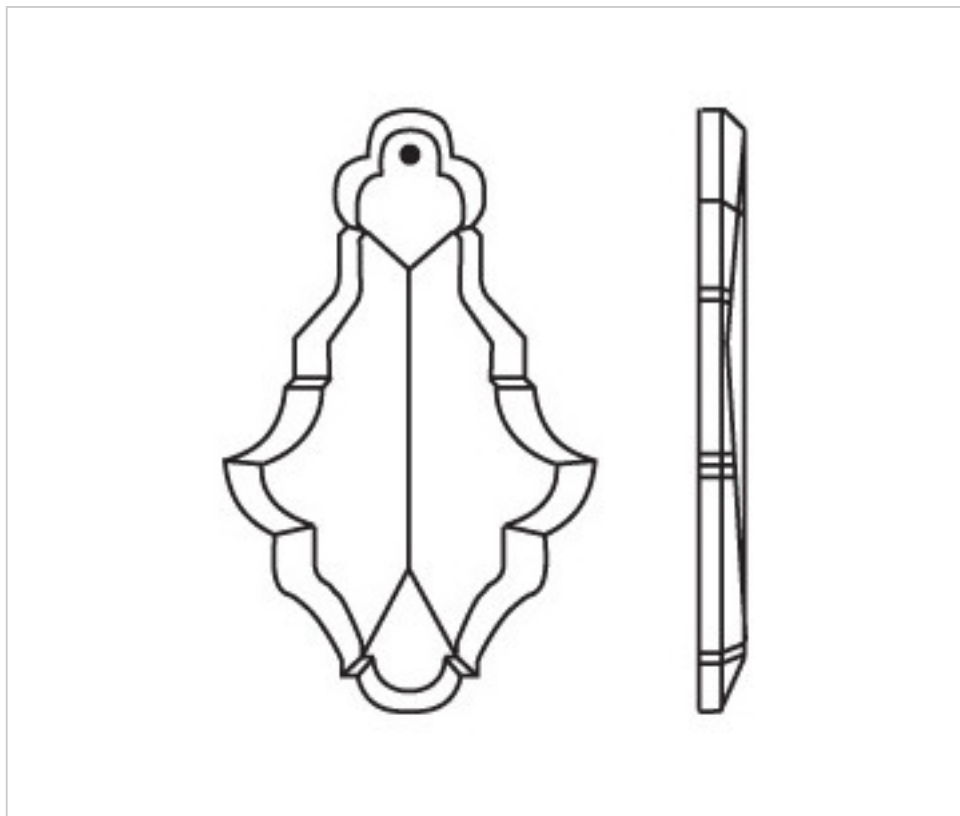

0596600

Plaquette 96/150mm taillée

21 nov. 2024

DESCRIPTION

Plaquette classique de verre taillé

PRIX

	Lot	Prix sans TVA
	1	37,70€
	3	29,00€
	6	25,21€
	12	22,93€

Suite à la page suivante >>

0596600

Plaquette 96/150mm taillée

SPÉCIFICATIONS TECHNIQUES

Pesage: 225 Grammes

Conditionnement: Boîte 10 Unités

REMARQUES

Verre taillé

AUTRES CARACTÉRISTIQUES

Longueur (mm): 150

Couleur: Transparent

DOCUMENTS

 [Plaquette 96/150mm taillée](#)