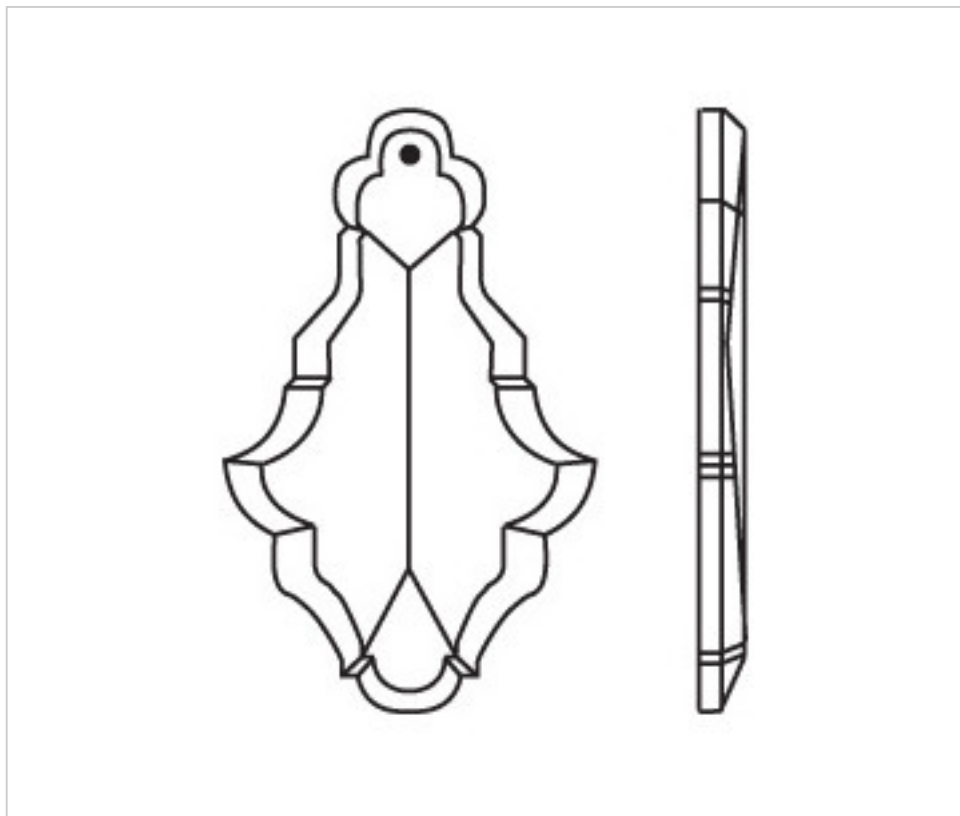

0596600

Plaquette 96/150mm taillée

1 f&eacute;vr. 2025

## DESCRIPTION

Plaquette classique de verre taillé

## AUTRES CARACTÉRISTIQUES

---

Longueur (mm): 150

Couleur: Transparent