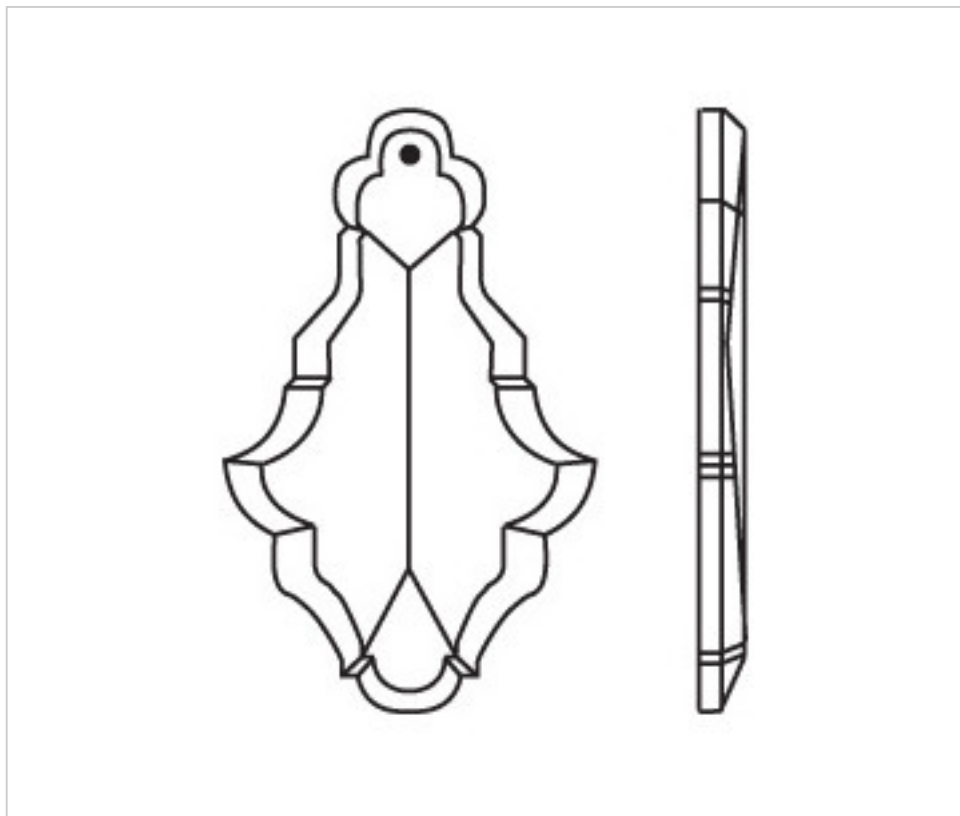

0596600

Plaquette 96/150mm taillée

22 juil. 2024

DESCRIPTION

Plaquette classique de verre taillé

PRIX

	Lot	Prix sans TVA
	1	37,70€
	3	29,00€
	6	25,21€
	12	22,93€

Suite à la page suivante >>

0596600

Plaquette 96/150mm taillée

SPÉCIFICATIONS TECHNIQUES

Conditionnement: Boîte 10 Unités

REMARQUES

Verre taillé

AUTRES CARACTÉRISTIQUES

Longueur (mm): 150

Couleur: Transparent

DOCUMENTS

 [Plaquette 96/150mm taillée](#)