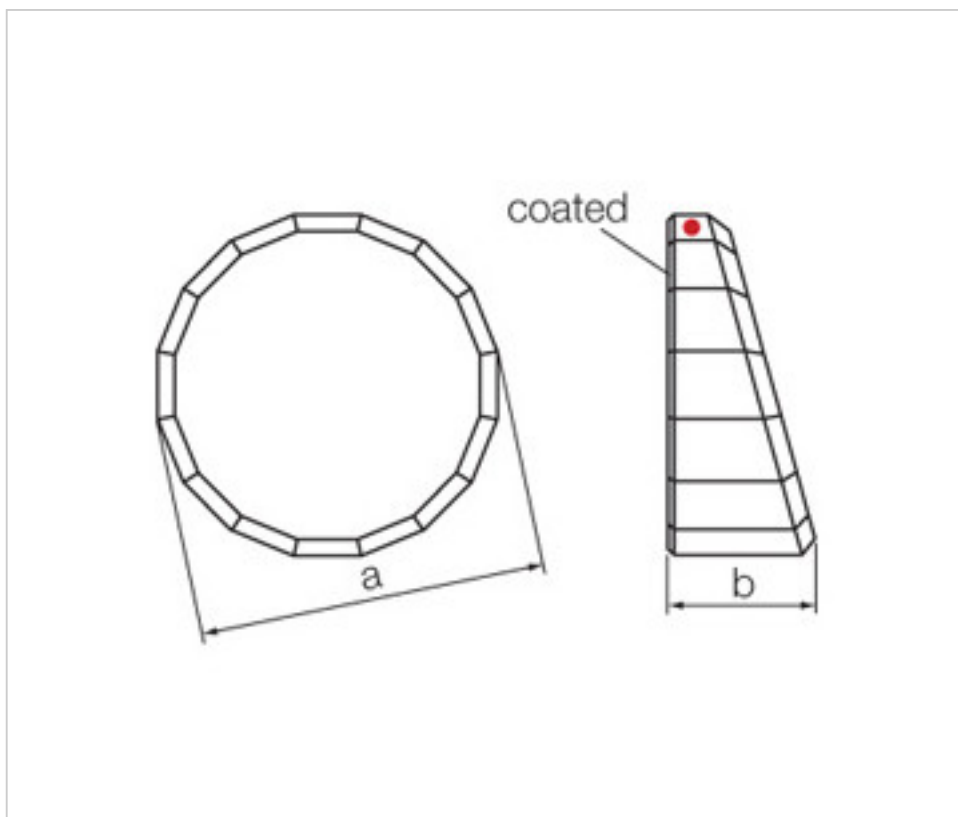

SWAROVSKI CRYSTAL > CRISTAL STRASS SWAROVSKI > PIECES POUR COLLAGE STRASS SWAROVSKI  
Cristaux plats "Strass" Swarovski revêtement en partie plane

113785401

Stage 2085/40mm CAL'V'SI

24 août 2024

**PRIX**

Lot	Prix sans TVA
1	18,89€
3	15,11€
6	13,14€

Suite à la page suivante >>

SWAROVSKI CRYSTAL > CRISTAL STRASS SWAROVSKI > PIECES POUR COLLAGE STRASS SWAROVSKI  
Cristaux plats "Strass" Swarovski revêtement en partie plane

113785401

Stage 2085/40mm CAL´V´SI

## REMARQUES

---

Effet appliqué en partie plate Mesures: A=40mm (+/-0,3mm)

## DOCUMENTS

---

 [Stage 2085/40mm CAL´V´SI](#)