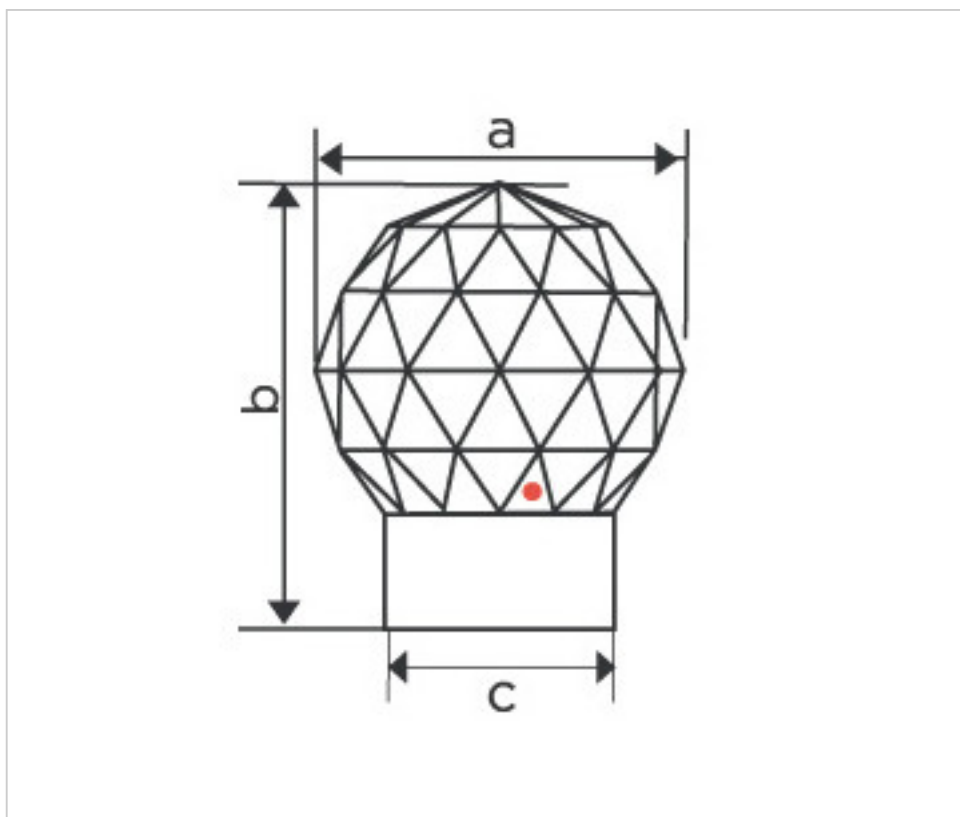

SWAROVSKI CRYSTAL > CRISTAL STRASS SWAROVSKI > PIECES POUR COLLAGE STRASS SWAROVSKI
Châtons "Strass" Swarovski

113737343 - 1072848

Poignée Globe 7156/40mm 081 or

22 déc. 2024

PRIX

Lot	Prix sans TVA
1	59,65€
5	47,72€

Suite à la page suivante >>

SWAROVSKI CRYSTAL > CRISTAL STRASS SWAROVSKI > PIECES POUR COLLAGE STRASS SWAROVSKI
Châtons "Strass" Swarovski

113737343 - 1072848

Poignée Globe 7156/40mm 081 or

SPÉCIFICATIONS TECHNIQUES

Pesage: 153 Grammes

Conditionnement: Boîte 5 Unités

REMARQUES

Support or. Mesures:40mmx50mm(A=40mm; B=50mm; C=25,5mm)

DOCUMENTS

 [Poignée Globe 7156/40mm 081 or](#)