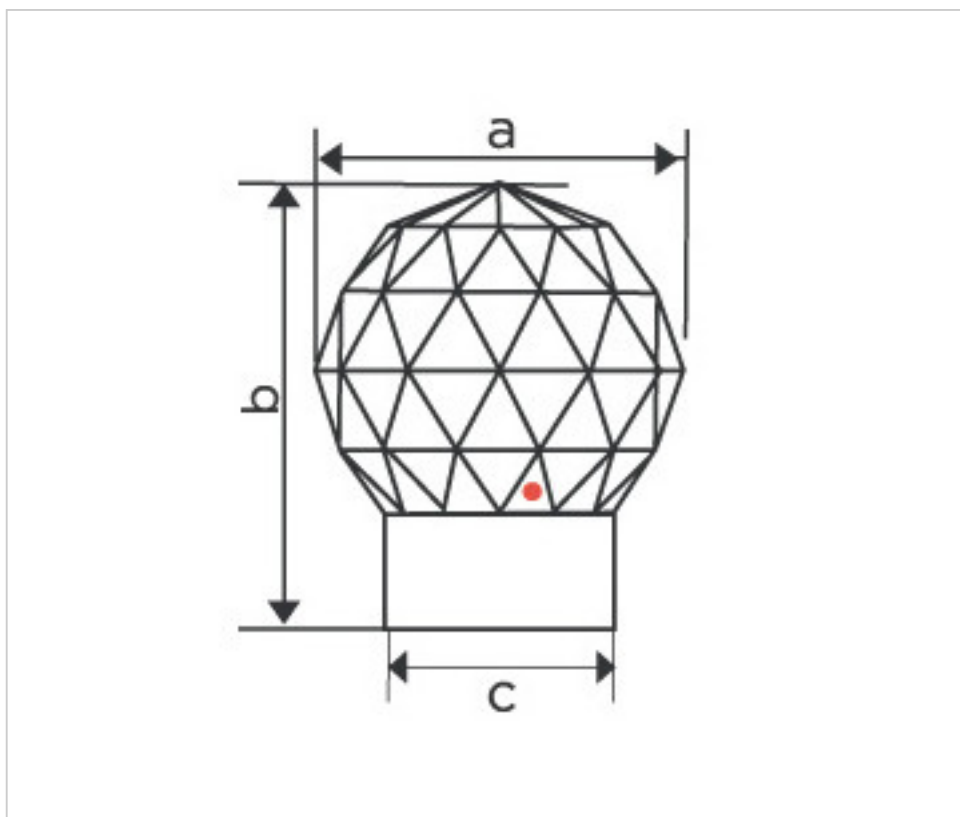

SWAROVSKI CRYSTAL > CRISTAL STRASS SWAROVSKI > PIECES POUR COLLAGE STRASS SWAROVSKI  
Châtons "Strass" Swarovski

113737343 - 1072848

Poignée Globe 7156/40mm 081 or

4 mars 2025

**PRIX**

Lot	Prix sans TVA
1	59,65€
5	47,72€

Suite à la page suivante >>

SWAROVSKI CRYSTAL > CRISTAL STRASS SWAROVSKI > PIECES POUR COLLAGE STRASS SWAROVSKI  
Châtons "Strass" Swarovski

113737343 - 1072848

Poignée Globe 7156/40mm 081 or

## REMARQUES

---

Support or. Mesures:40mmx50mm( A=40mm; B=50mm; C=25,5mm)