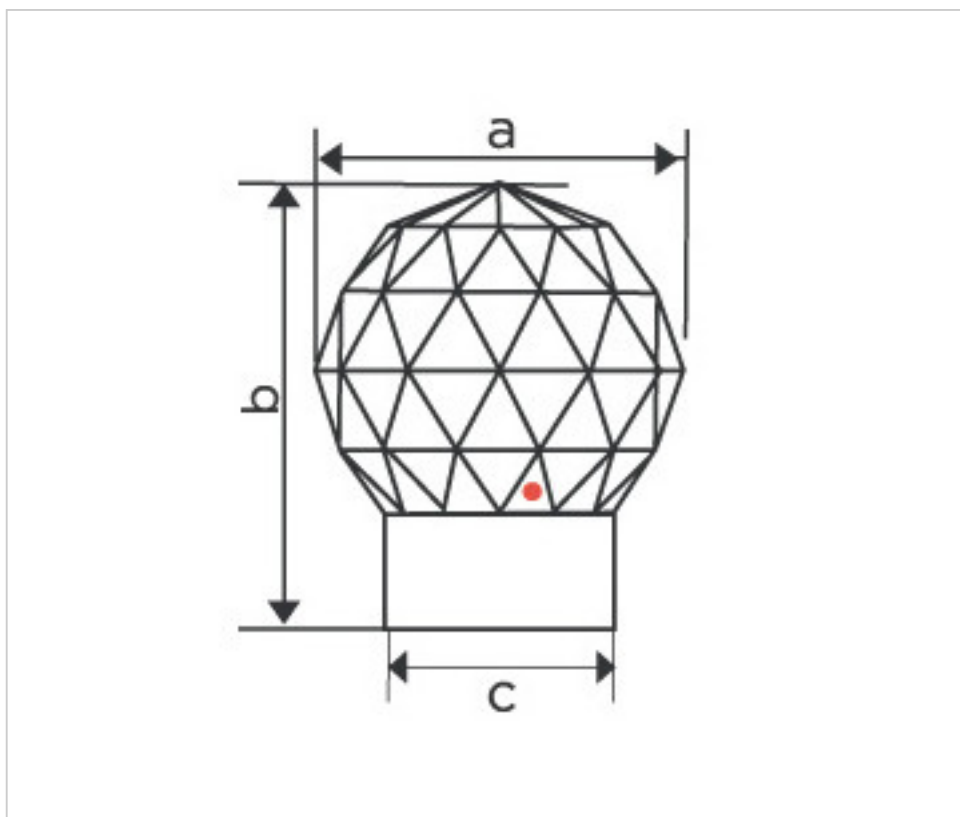

SWAROVSKI CRYSTAL > CRISTAL STRASS SWAROVSKI > PIECES POUR COLLAGE STRASS SWAROVSKI
Châtons "Strass" Swarovski

113737343 - 1072848

Poignée Globe 7156/40mm 081 or

1 févr. 2025

PRIX

Lot	Prix sans TVA
1	59,65€
5	47,72€

Suite à la page suivante >>

SWAROVSKI CRYSTAL > CRISTAL STRASS SWAROVSKI > PIECES POUR COLLAGE STRASS SWAROVSKI
Châtons "Strass" Swarovski

113737343 - 1072848

Poignée Globe 7156/40mm 081 or

SPÉCIFICATIONS TECHNIQUES

Pesage: 153 Grammes

Conditionnement: Boîte 5 Unités

REMARQUES

Support or. Mesures:40mmx50mm(A=40mm; B=50mm; C=25,5mm)

DOCUMENTS

 [Poignée Globe 7156/40mm 081 or](#)