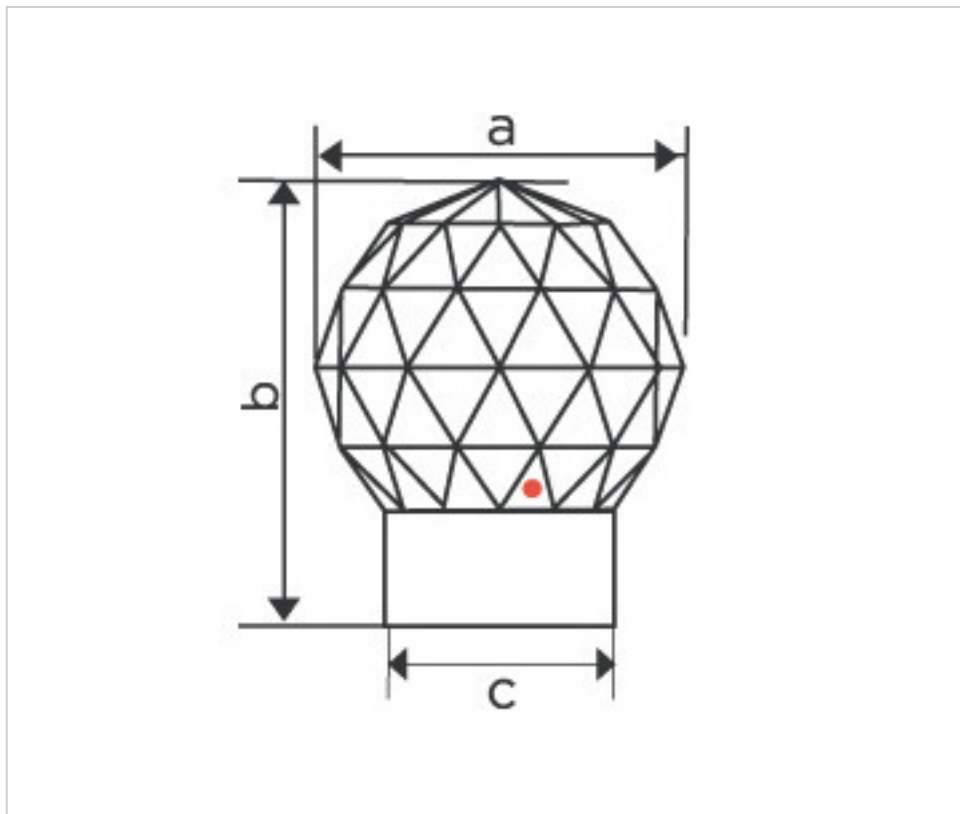

SWAROVSKI CRYSTAL > CRISTAL STRASS SWAROVSKI > PIECES POUR COLLAGE STRASS SWAROVSKI  
Châtons "Strass" Swarovski

113737351

Poignée Globe 7157/50mm chromée

1 f&eacute;vr. 2025

Suite à la page suivante >>

SWAROVSKI CRYSTAL > CRISTAL STRASS SWAROVSKI > PIECES POUR COLLAGE STRASS SWAROVSKI  
Châtons "Strass" Swarovski

## REMARQUES

---

Support chromé Mesures: A=50mm; B=59,5mm; C=31,5mm