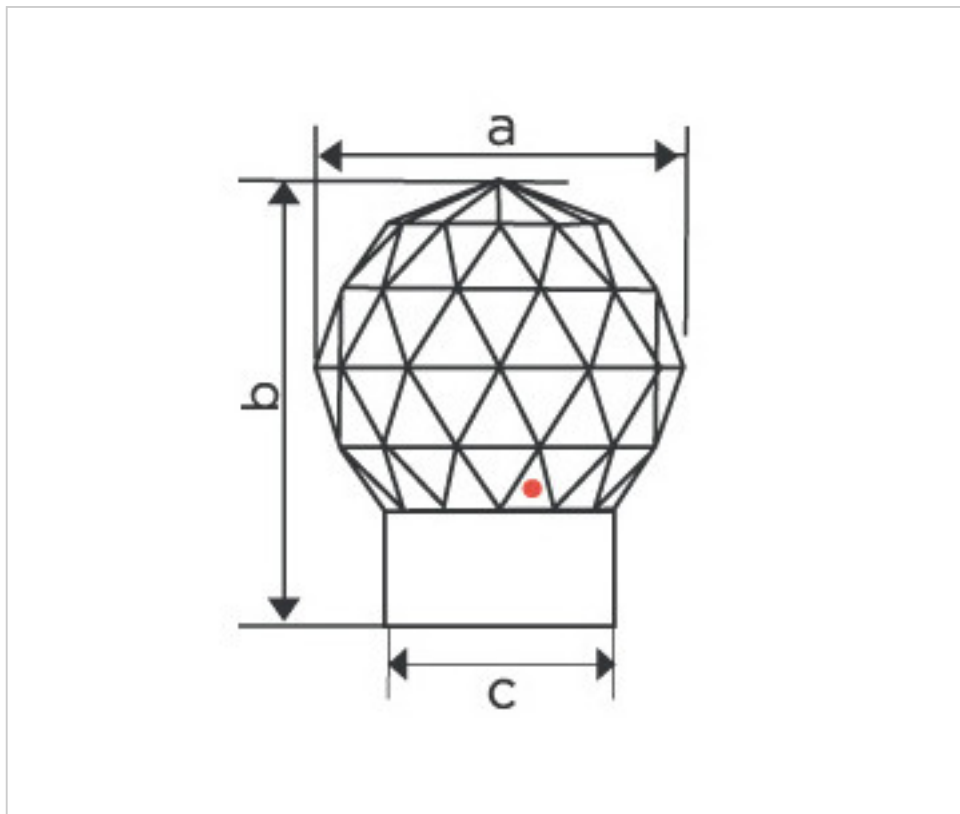

SWAROVSKI CRYSTAL > CRISTAL STRASS SWAROVSKI > PIECES POUR COLLAGE STRASS SWAROVSKI
Châtons "Strass" Swarovski

113737351

Poignée Globe 7157/50mm chromée

23 nov. 2024

Suite à la page suivante >>

SWAROVSKI CRYSTAL > CRISTAL STRASS SWAROVSKI > PIECES POUR COLLAGE STRASS SWAROVSKI
Châtons "Strass" Swarovski

113737351

Poignée Globe 7157/50mm chromée

SPÉCIFICATIONS TECHNIQUES

Pesage: 278 Grammes

Conditionnement: Boîte 5 Unités

REMARQUES

Support chromé Mesures: A=50mm; B=59,5mm; C=31,5mm

DOCUMENTS