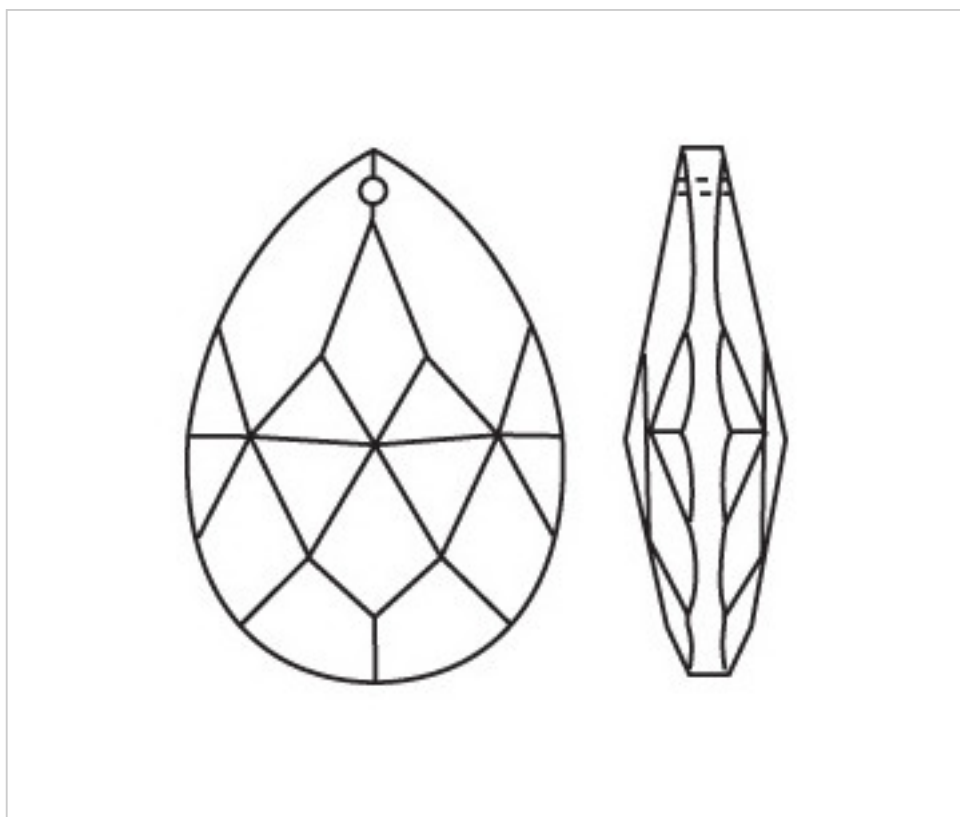

D942M89

Poire 3420/89x52mm AMBER

22 févr. 2025

PRIX

	Lot	Prix sans TVA
	1	15,78€
	6	10,52€
	18	9,18€

Suite à la page suivante >>

CRISTAL POUR LAMPES > SCHOLER CRYSTAL AUTRICHIEN > LIGNE SCHÖLER FANTASTIQUE
Amandes "Fantastic"

D942M89

Poire 3420/89x52mm AMBER

SPÉCIFICATIONS TECHNIQUES

Conditionnement: Boîte 18 Unités

AUTRES CARACTÉRISTIQUES

Longueur (mm): 89

Largeur (mm): 52

Couleur: Ambre

DOCUMENTS

 [Poire 3420/89x52mm AMBER](#)