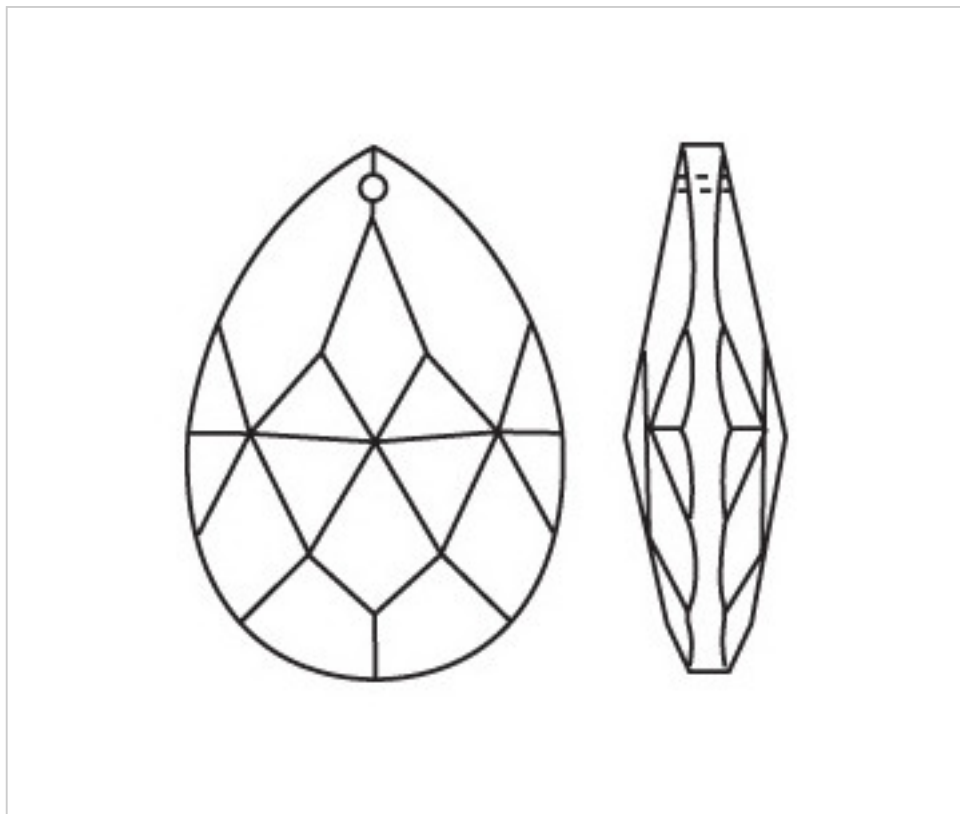

D942M89

Poire 3420/89x52mm AMBER

5 janv. 2025

PRIX

Lot	Prix sans TVA
1	15,78€
6	10,52€
18	9,18€

Suite à la page suivante >>

CRISTAL POUR LAMPES > SCHOLER CRYSTAL AUTRICHIEN > LIGNE SCHÖLER FANTASTIQUE
Amandes "Fantastic"

D942M89

Poire 3420/89x52mm AMBER

SPÉCIFICATIONS TECHNIQUES

Conditionnement: Boîte 18 Unités

AUTRES CARACTÉRISTIQUES

Longueur (mm): 89

Largeur (mm): 52

Couleur: Ambre

DOCUMENTS

 [Poire 3420/89x52mm AMBER](#)