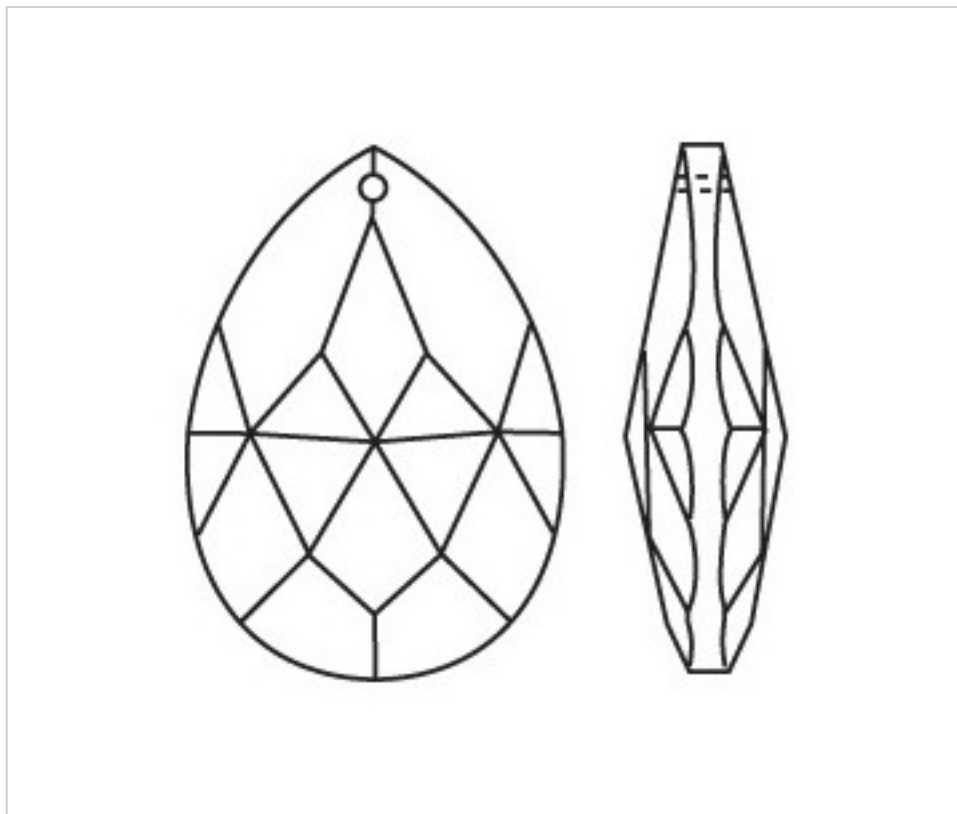

D942M89

Poire 3420/89x52mm AMBER

5 avril 2025

PRIX

Lot	Prix sans TVA
1	15,78€
6	10,52€
18	9,18€

Suite à la page suivante >>

CRISTAL POUR LAMPES > SCHOLER CRYSTAL AUTRICHIEN > LIGNE SCHÖLER FANTASTIQUE
Amandes "Fantastic"

D942M89

Poire 3420/89x52mm AMBER

SPÉCIFICATIONS TECHNIQUES

Conditionnement: Boîte 18 Unités

AUTRES CARACTÉRISTIQUES

Longueur (mm): 89

Largeur (mm): 52

Couleur: Ambre

DOCUMENTS

 [Poire 3420/89x52mm AMBER](#)