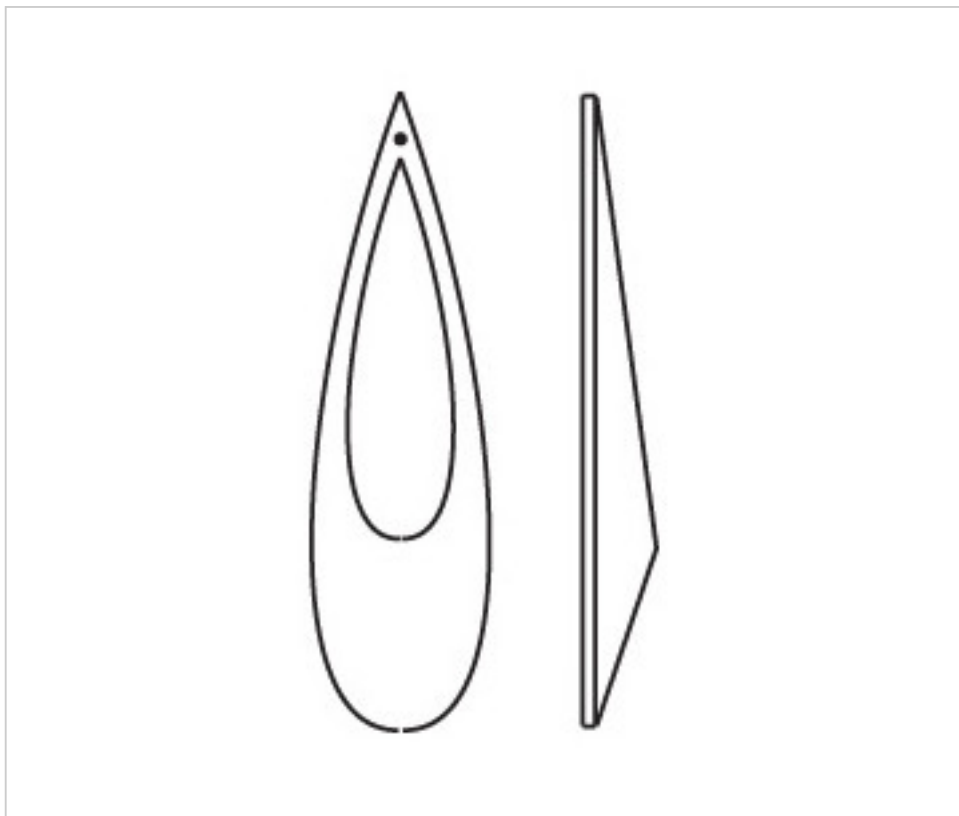

05656A1

**Pendentif 6563K 100mm Craquelé Ambre**

3 d'écrite;c. 2024

**DESCRIPTION**

Pendentif classique long en verre pressé lisse. Craquelé correspond à un cristal vénitien. Chaque pièce est unique en raison de sa fabrication à la main

## AUTRES CARACTÉRISTIQUES

---

Longueur (mm): 100

Couleur: Ambre