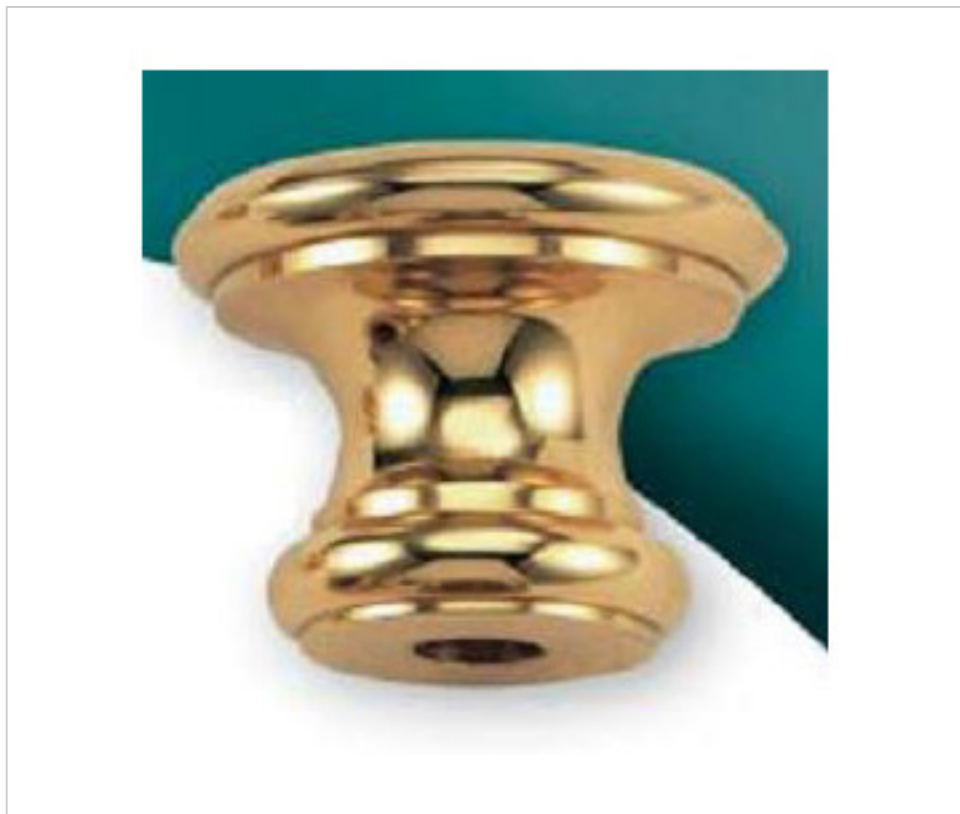

FONTE EN LAITON > FONTE GHIDINI > SUPPORTS FAUSSES BOUGIES
Supports fausse-bougies

29M0011

Porte-fourreau M-11 Ghidini

4 mars 2025

PRIX

	Lot	Prix sans TVA
	1	13,52€
	150	12,05€
	300	11,51€

Suite à la page suivante >>

FONTE EN LAITON > FONTE GHIDINI > SUPPORTS FAUSSES BOUGIES
Supports fausse-bougies

29M0011

Porte-fourreau M-11 Ghidini

SPÉCIFICATIONS TECHNIQUES

Pesage: 109 Grammes

REMARQUES

Fileté M10x1

AUTRES CARACTÉRISTIQUES

Hauteur (mm): 36

Diamètre (mm): 27