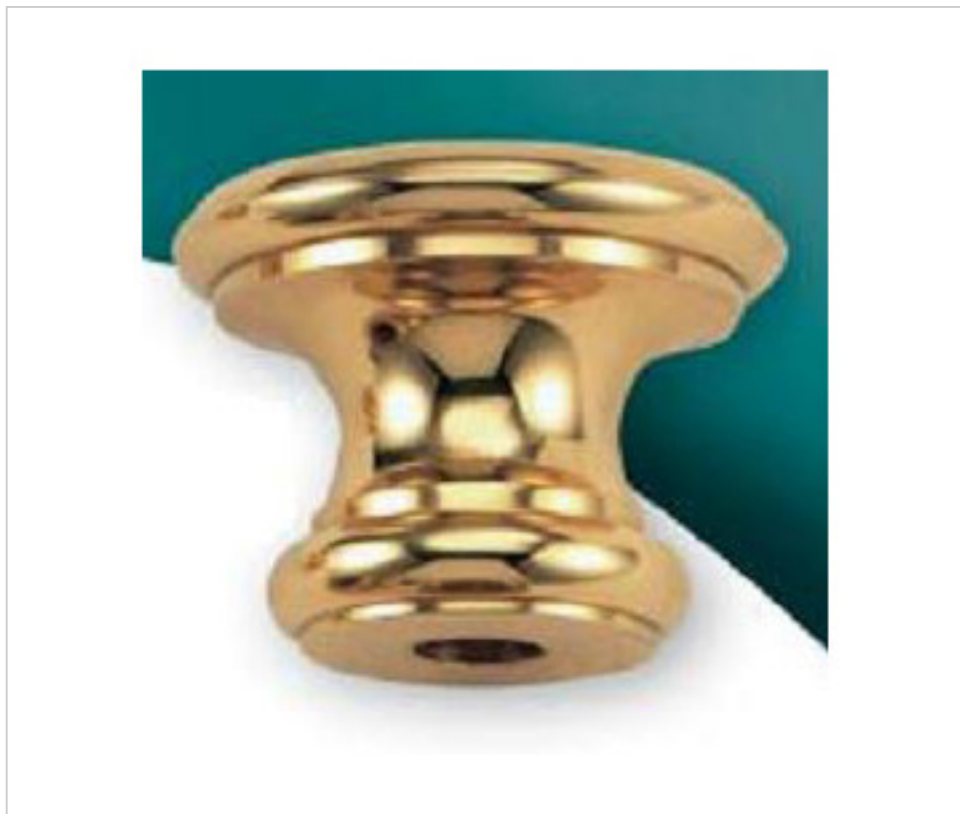

FONTE EN LAITON > FONTE GHIDINI > SUPPORTS FAUSSES BOUGIES
Supports fausse-bougies

29M0011

Porte-fourreau M-11 Ghidini

21 nov. 2024

PRIX

	Lot	Prix sans TVA
	1	12,62€
	150	11,26€
	300	10,74€

Suite à la page suivante >>

FONTE EN LAITON > FONTE GHIDINI > SUPPORTS FAUSSES BOUGIES
Supports fausse-bougies

29M0011

Porte-fourreau M-11 Ghidini

SPÉCIFICATIONS TECHNIQUES

Pesage: 109 Grammes

REMARQUES

Fileté M10x1

AUTRES CARACTÉRISTIQUES

Hauteur (mm): 36

Diamètre (mm): 27