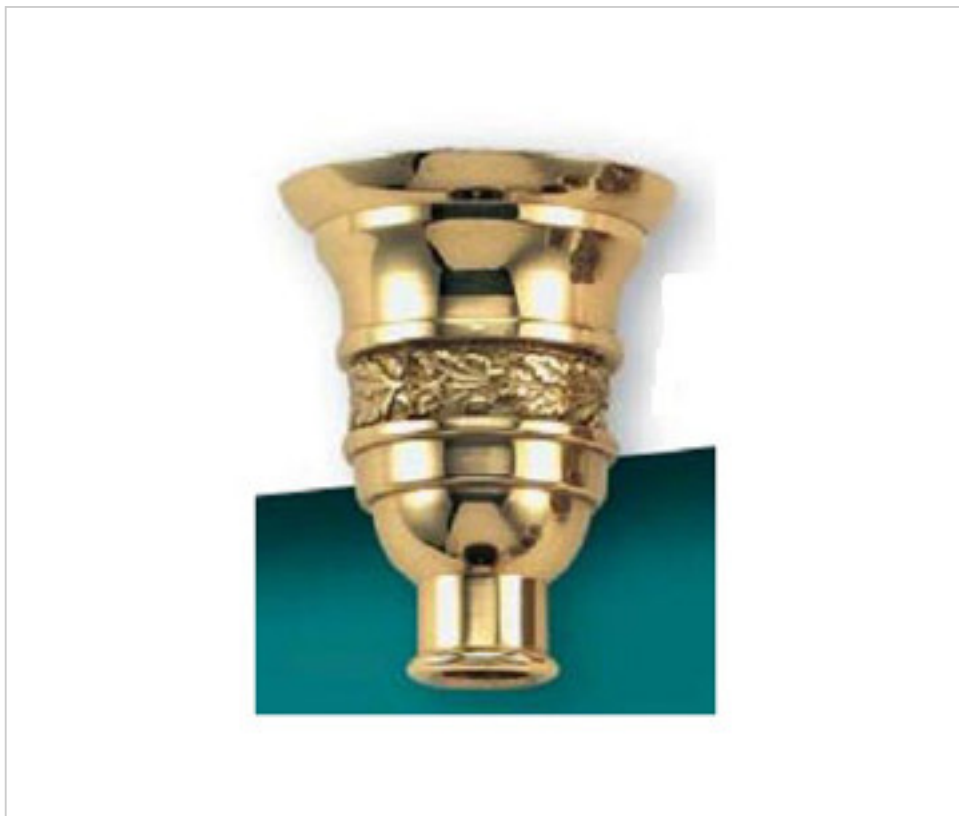

FONTE EN LAITON > FONTE GHIDINI > SUPPORTS FAUSSES BOUGIES
Supports fausse-bougies

29M0026

Porte-fourreau M-26 Ghidini

22 déc. 2024

PRIX

	Lot	Prix sans TVA
	1	18,11€
	150	16,19€
	300	15,41€

Suite à la page suivante >>

FONTE EN LAITON > FONTE GHIDINI > SUPPORTS FAUSSES BOUGIES
Supports fausse-bougies

29M0026

Porte-fourreau M-26 Ghidini

SPÉCIFICATIONS TECHNIQUES

Pesage: 100 Grammes

REMARQUES

Fileté M10x1

AUTRES CARACTÉRISTIQUES

Hauteur (mm): 53

Diamètre (mm): 43