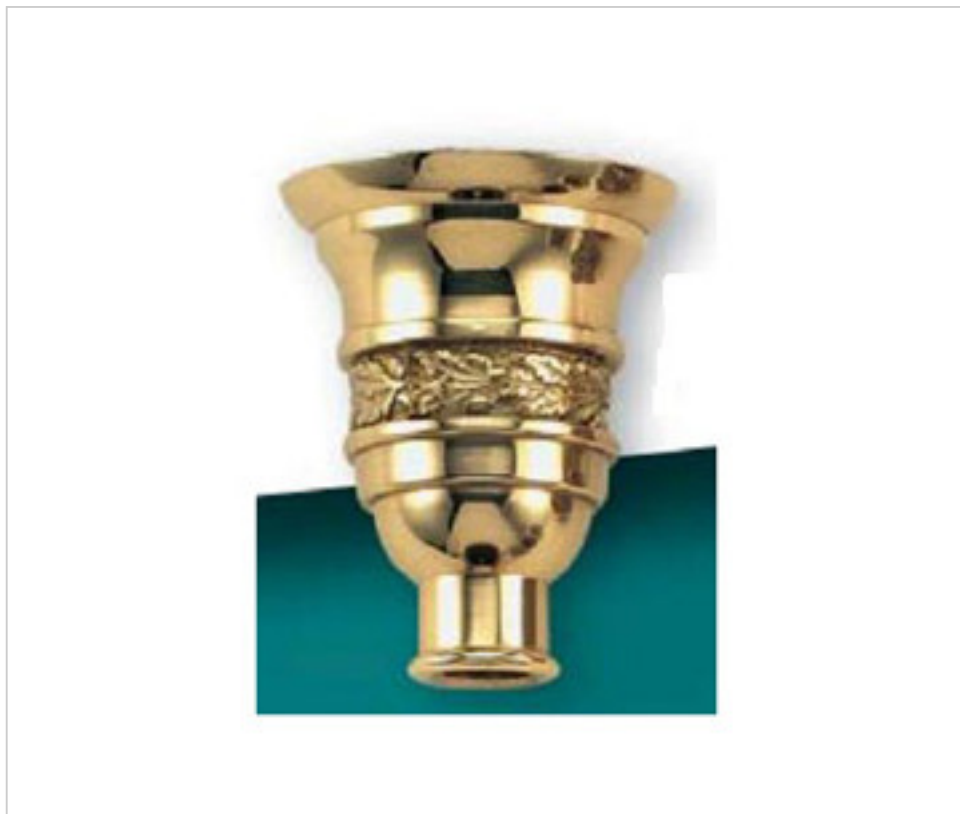

FONTE EN LAITON > FONTE GHIDINI > SUPPORTS FAUSSES BOUGIES  
Supports fausse-bougies

29M0026

Porte-fourreau M-26 Ghidini

21 nov. 2024

## AUTRES CARACTÉRISTIQUES

---

Hauteur (mm): 53

Diamètre (mm): 43