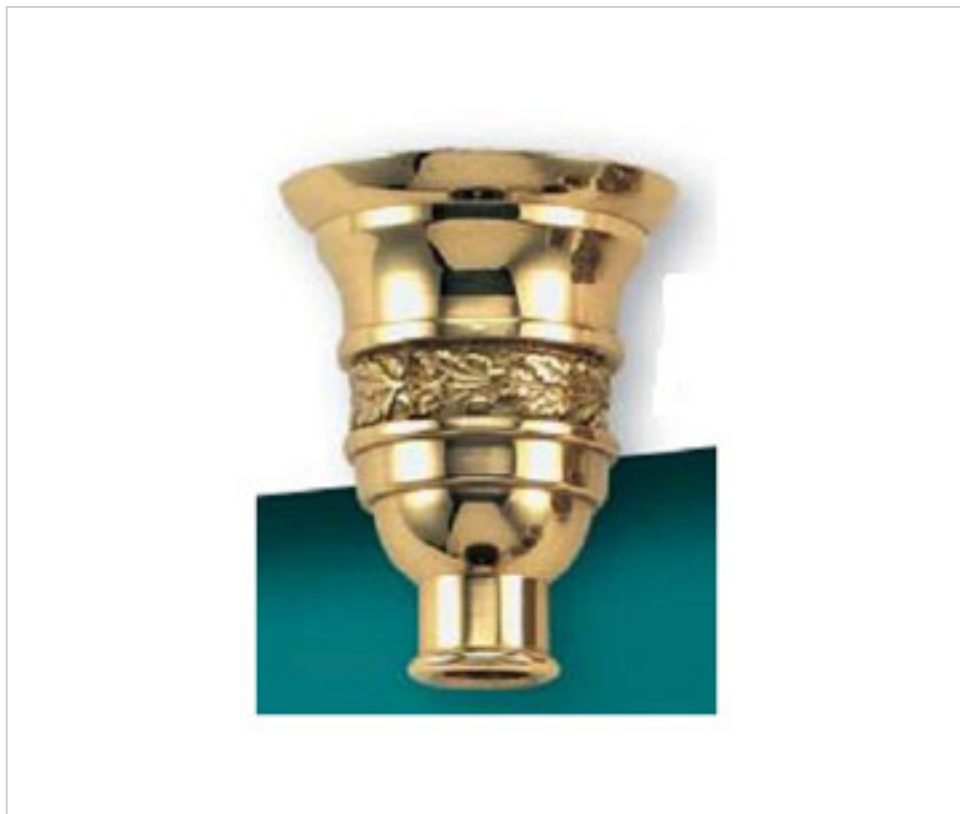

FONTE EN LAITON > FONTE GHIDINI > SUPPORTS FAUSSES BOUGIES  
Supports fausse-bougies

29M0026

Porte-fourreau M-26 Ghidini

2 oct. 2024

**PRIX**

	Lot	Prix sans TVA
	1	18,11€
	150	16,19€
	300	15,41€

Suite à la page suivante >>

FONTE EN LAITON > FONTE GHIDINI > SUPPORTS FAUSSES BOUGIES  
Supports fausse-bougies

29M0026

Porte-fourreau M-26 Ghidini

## AUTRES CARACTÉRISTIQUES

---

Hauteur (mm): 53

Diamètre (mm): 43