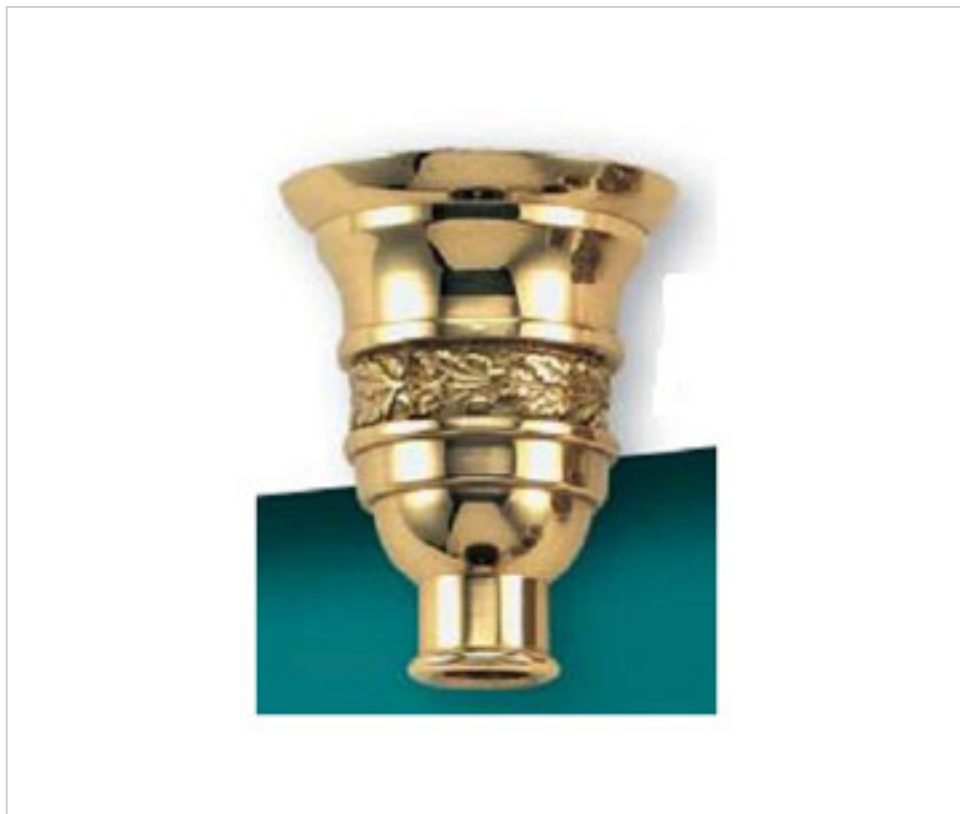

FONTE EN LAITON > FONTE GHIDINI > SUPPORTS FAUSSES BOUGIES
Supports fausse-bougies

29M0026

Porte-fourreau M-26 Ghidini

4 mars 2025

PRIX

Lot	Prix sans TVA
1	19,40€
150	17,33€
300	16,50€

Suite à la page suivante >>

FONTE EN LAITON > FONTE GHIDINI > SUPPORTS FAUSSES BOUGIES
Supports fausse-bougies

29M0026

Porte-fourreau M-26 Ghidini

SPÉCIFICATIONS TECHNIQUES

Pesage: 100 Grammes

REMARQUES

Fileté M10x1

AUTRES CARACTÉRISTIQUES

Hauteur (mm): 53

Diamètre (mm): 43