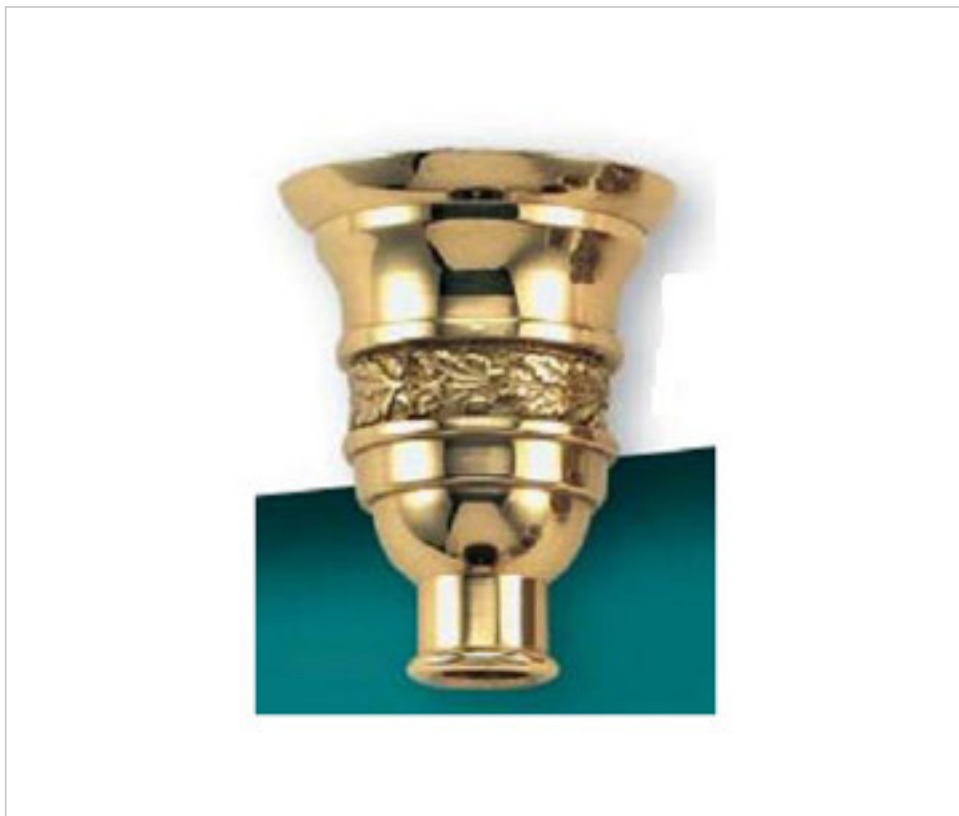

FONTE EN LAITON > FONTE GHIDINI > SUPPORTS FAUSSES BOUGIES  
Supports fausse-bougies

29M0026

Porte-fourreau M-26 Ghidini

6 avril 2025

## AUTRES CARACTÉRISTIQUES

---

Hauteur (mm): 53

Diamètre (mm): 43